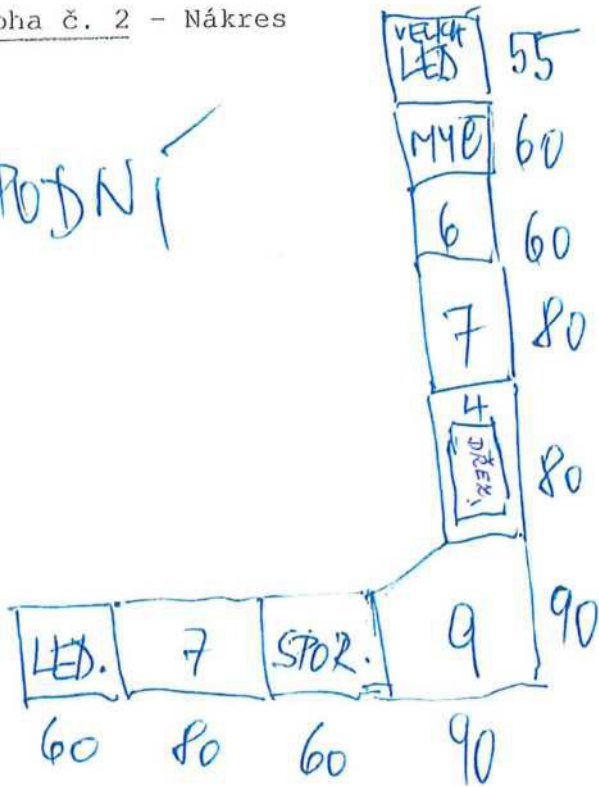

STOJNÍ

Legenda:

- 9. - DOL. ROHOVÁ 90
- 4. DOL. POKR. DRŽ. 80
- 2x 7. DOL. NĀBĚBÍ 80
- 6. DOL. NĀBĚBÍ 80

Digitálně  
**Václav** podepsal Václav  
**Kodet** Kodet  
 Datum:  
 2022.07.22  
 09:56:14 +02'00'

HORNÍ

Legenda:

- 2. HOR. NĀBĚBÍ 60
- 2. -||- 60
- 1. +||- 80
- 1. -||- 80
- 10. HOR. ROHOVÁ 60x60
- 11. HOR. DIBEKTORĚ.
- 1. HOR. NĀBĚBÍ 80

12. DRŽ. S ODKL. PLOCHOU.

14. DESKA PRÁČOV. 4,80m.

15. DESKA OBKL. ZA KUCHYN. 6m.

Pozn.:

- rohová kuchyňská linka

- el. spotřebiče volně stojící, nevystavěné, dodané Objednatelem