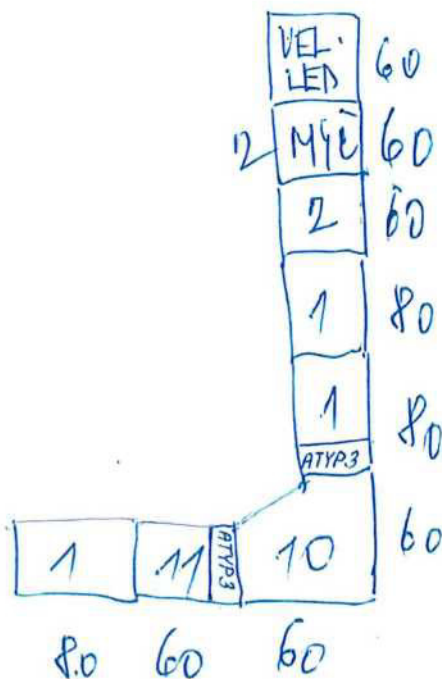

STOJNÍ

Legenda:

- 9. - DOL. ROHOVÁ 90
- 4. DOL. POKR. DRŽ. 80
- 2x 7. DOL. NĀBĚBÍ 80
- 6. DOL. NĀBĚBÍ 80

Digitálně  
**Václav** podepsal Václav  
**Kodet** Kodet  
 Datum:  
 2022.07.22  
 09:56:14 +02'00'

HORNÍ

Legenda:

- 2. HOR. NĀBĚBÍ 60
- 2. -||- 60
- 1. +||- 80
- 1. -||- 80
- 10. HOR. ROHOVÁ 60x60
- 11. HOR. DIBEKTORĚ.
- 1. HOR. NĀBĚBÍ 80

12. DRŽ. S ODKL. PLOCHOU.

14. DESKA PRÁČOV. 4,80m.

15. DESKA OBKL. ZA KUCHYN. 6m.

Pozn.:

- rohová kuchyňská linka

- el. spotřebiče volně stojící, nevystavěné, dodané Objednatelem