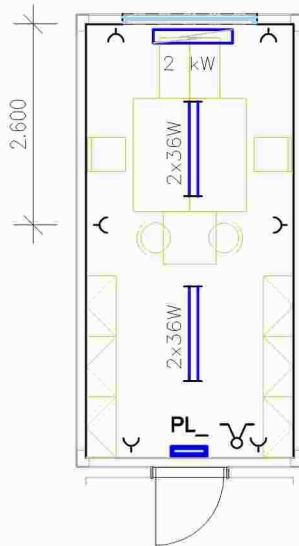

Typ buňky: **A2**

Využití: SKLAD, ŠATNA
Plocha: 16,06 m²
Osvětlení: 160 Lx
Prostředí: obyčejné

Typ buňky: **B1**

Využití: KANCELÁŘ
Plocha: 16,06 m²
Osvětlení: 300 Lx
Prostředí: obyčejné

Typ buňky: **B2**

Využití: KANCELÁŘ
Plocha: 16,06 m²
Osvětlení: 300 Lx
Prostředí: obyčejné

Typ buňky: **B3**

Využití: ODPOČINEK
Plocha: 16,06 m²
Osvětlení: 200 Lx
Prostředí: obyčejné

Typ buňky: **A**

Využití: ŠATNA, SKLAD
Plocha: 15,33 m²
Osvětlení: 160 Lx
Prostředí: obyčejné

Typ buňky: **A1**

Využití: ŠATNA
Plocha: 15,33 m²
Osvětlení: 160 Lx
Prostředí: obyčejné

Typ buňky: **B**

Využití: KANCELÁŘ
Plocha: 15,33 m²
Osvětlení: 300 Lx
Prostředí: obyčejné