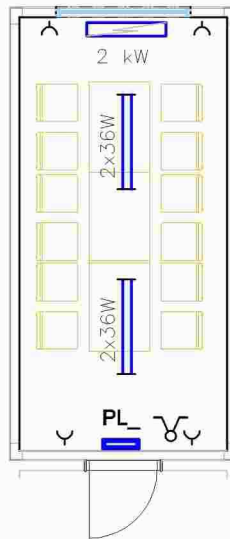

Typ buňky: **A2**

Využití: SKLAD, ŠATNA
Plocha: 16,06 m²
Osvětlení: 160 Lx
Prostředí: obyčejné

Typ buňky: **B1**

Využití: KANCELÁŘ
Plocha: 16,06 m²
Osvětlení: 300 Lx
Prostředí: obyčejné

Typ buňky: **B2**

Využití: KANCELÁŘ
Plocha: 16,06 m²
Osvětlení: 300 Lx
Prostředí: obyčejné

Typ buňky: **B3**

Využití: ODPOČINEK
Plocha: 16,06 m²
Osvětlení: 200 Lx
Prostředí: obyčejné

Typ buňky: **A**

Využití: ŠATNA, SKLAD
Plocha: 15,33 m²
Osvětlení: 160 Lx
Prostředí: obyčejné

Typ buňky: **A1**

Využití: ŠATNA
Plocha: 15,33 m²
Osvětlení: 160 Lx
Prostředí: obyčejné

Typ buňky: **B**

Využití: KANCELÁŘ
Plocha: 15,33 m²
Osvětlení: 300 Lx
Prostředí: obyčejné