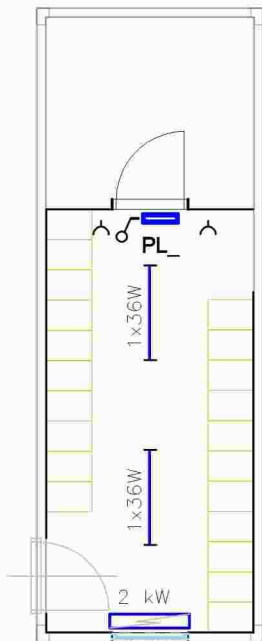

Typ buňky: **A2**

Využití: SKLAD, ŠATNA
Plocha: 16,06 m²
Osvětlení: 160 Lx
Prostředí: obyčejné

Typ buňky: **B1**

Využití: KANCELÁŘ
Plocha: 16,06 m²
Osvětlení: 300 Lx
Prostředí: obyčejné

Typ buňky: **B2**

Využití: KANCELÁŘ
Plocha: 16,06 m²
Osvětlení: 300 Lx
Prostředí: obyčejné

Typ buňky: **B3**

Využití: ODPOČINEK
Plocha: 16,06 m²
Osvětlení: 200 Lx
Prostředí: obyčejné

Typ buňky: **A**

Využití: ŠATNA, SKLAD
Plocha: 15,33 m²
Osvětlení: 160 Lx
Prostředí: obyčejné

Typ buňky: **A1**

Využití: ŠATNA
Plocha: 15,33 m²
Osvětlení: 160 Lx
Prostředí: obyčejné

Typ buňky: **B**

Využití: KANCELÁŘ
Plocha: 15,33 m²
Osvětlení: 300 Lx
Prostředí: obyčejné