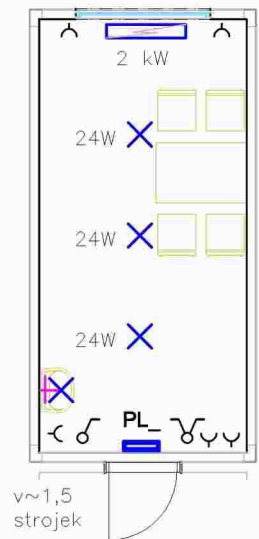

Typ buňky: **A2**

Využití: SKLAD, ŠATNA
Plocha: 16,06 m²
Osvětlení: 160 Lx
Prostředí: obyčejné

Typ buňky: **B1**

Využití: KANCELÁŘ
Plocha: 16,06 m²
Osvětlení: 300 Lx
Prostředí: obyčejné

Typ buňky: **B2**

Využití: KANCELÁŘ
Plocha: 16,06 m²
Osvětlení: 300 Lx
Prostředí: obyčejné

Typ buňky: **B3**

Využití: ODPOČINEK
Plocha: 16,06 m²
Osvětlení: 200 Lx
Prostředí: obyčejné

Typ buňky: **A**

Využití: ŠATNA, SKLAD
Plocha: 15,33 m²
Osvětlení: 160 Lx
Prostředí: obyčejné

Typ buňky: **A1**

Využití: ŠATNA
Plocha: 15,33 m²
Osvětlení: 160 Lx
Prostředí: obyčejné

Typ buňky: **B**

Využití: KANCELÁŘ
Plocha: 15,33 m²
Osvětlení: 300 Lx
Prostředí: obyčejné