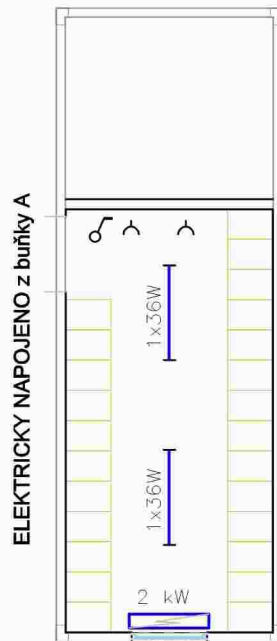

Typ buňky: **A2**

Využití: SKLAD, ŠATNA
Plocha: 16,06 m²
Osvětlení: 160 Lx
Prostředí: obyčejné

Typ buňky: **B1**

Využití: KANCELÁŘ
Plocha: 16,06 m²
Osvětlení: 300 Lx
Prostředí: obyčejné

Typ buňky: **B2**

Využití: KANCELÁŘ
Plocha: 16,06 m²
Osvětlení: 300 Lx
Prostředí: obyčejné

Typ buňky: **B3**

Využití: ODPOČINEK
Plocha: 16,06 m²
Osvětlení: 200 Lx
Prostředí: obyčejné

Typ buňky: **A**

Využití: ŠATNA, SKLAD
Plocha: 15,33 m²
Osvětlení: 160 Lx
Prostředí: obyčejné

Typ buňky: **A1**

Využití: ŠATNA
Plocha: 15,33 m²
Osvětlení: 160 Lx
Prostředí: obyčejné

Typ buňky: **B**

Využití: KANCELÁŘ
Plocha: 15,33 m²
Osvětlení: 300 Lx
Prostředí: obyčejné