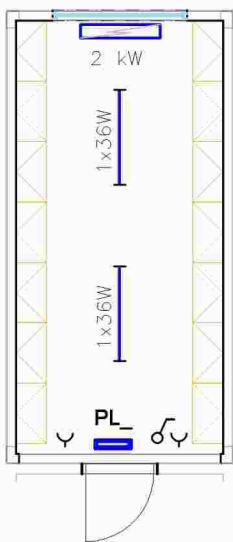

Typ buňky: **A2**

Využití: SKLAD, ŠATNA
Plocha: 16,06 m²
Osvětlení: 160 Lx
Prostředí: obyčejné

Typ buňky: **B1**

Využití: KANCELÁŘ
Plocha: 16,06 m²
Osvětlení: 300 Lx
Prostředí: obyčejné

Typ buňky: **B2**

Využití: KANCELÁŘ
Plocha: 16,06 m²
Osvětlení: 300 Lx
Prostředí: obyčejné

Typ buňky: **B3**

Využití: ODPOČINEK
Plocha: 16,06 m²
Osvětlení: 200 Lx
Prostředí: obyčejné

Typ buňky: **A**

Využití: ŠATNA, SKLAD
Plocha: 15,33 m²
Osvětlení: 160 Lx
Prostředí: obyčejné

Typ buňky: **A1**

Využití: ŠATNA
Plocha: 15,33 m²
Osvětlení: 160 Lx
Prostředí: obyčejné

Typ buňky: **B**

Využití: KANCELÁŘ
Plocha: 15,33 m²
Osvětlení: 300 Lx
Prostředí: obyčejné