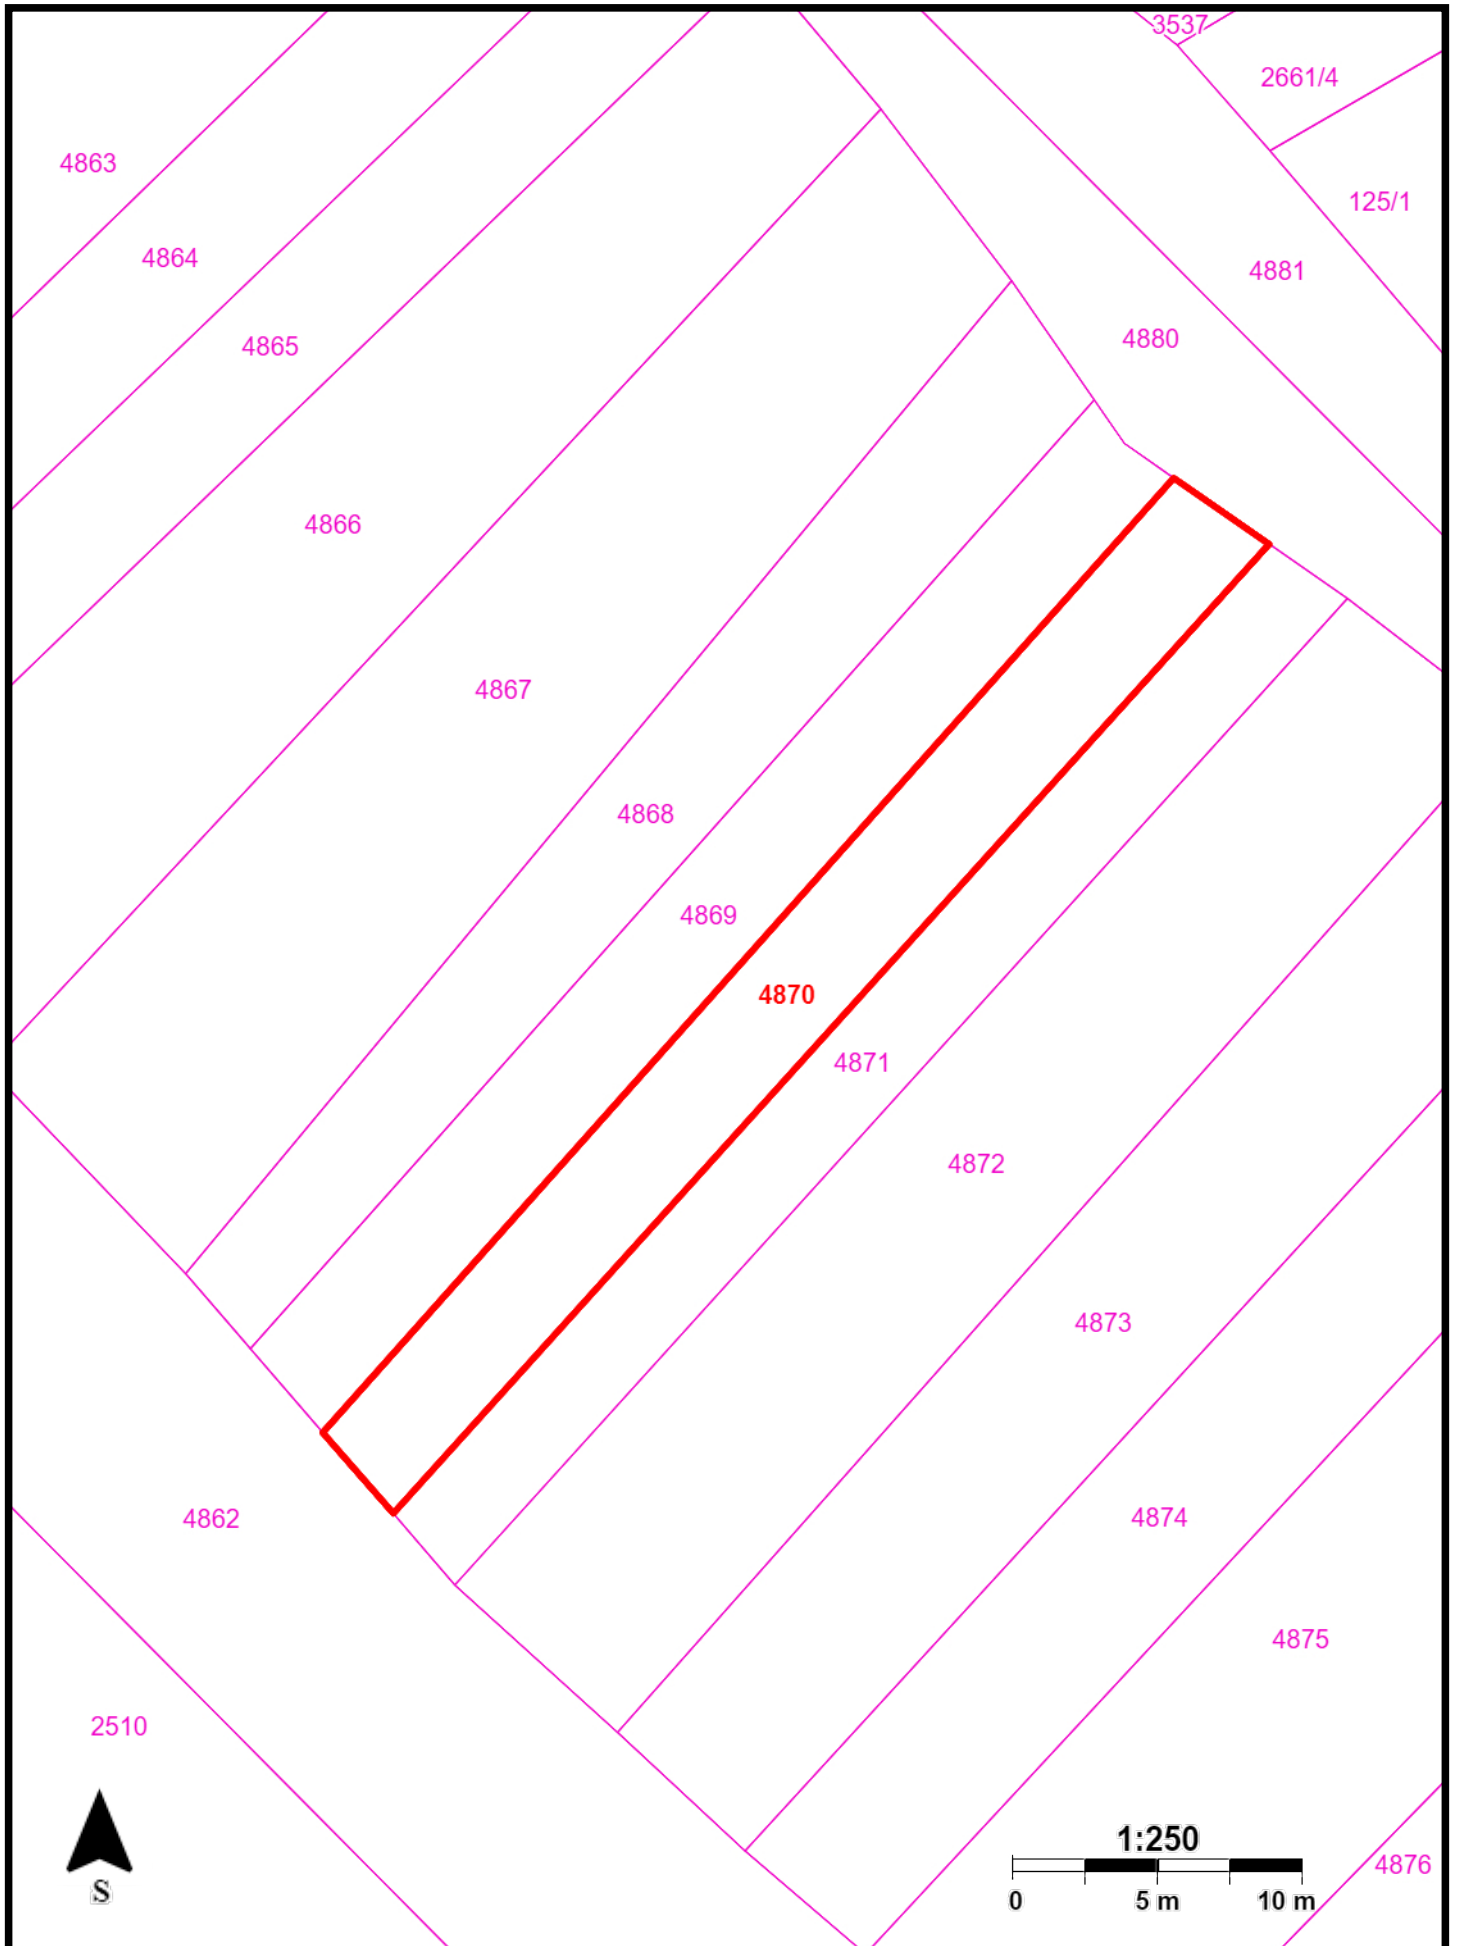

Příloha č. 1 k dod.č.28 k NS 17N06/58 k.ú. Mor. Prusy

Legenda

 Parcely (měsíční data)

Parcely SPÚ dle vlastnictví

 Spoluvlastnictví - podíl 0,001-0,50

 Spoluvlastnictví - podíl 0,51-0,99

 Výlučné vlastnictví

 Duplicitní vlastnictví