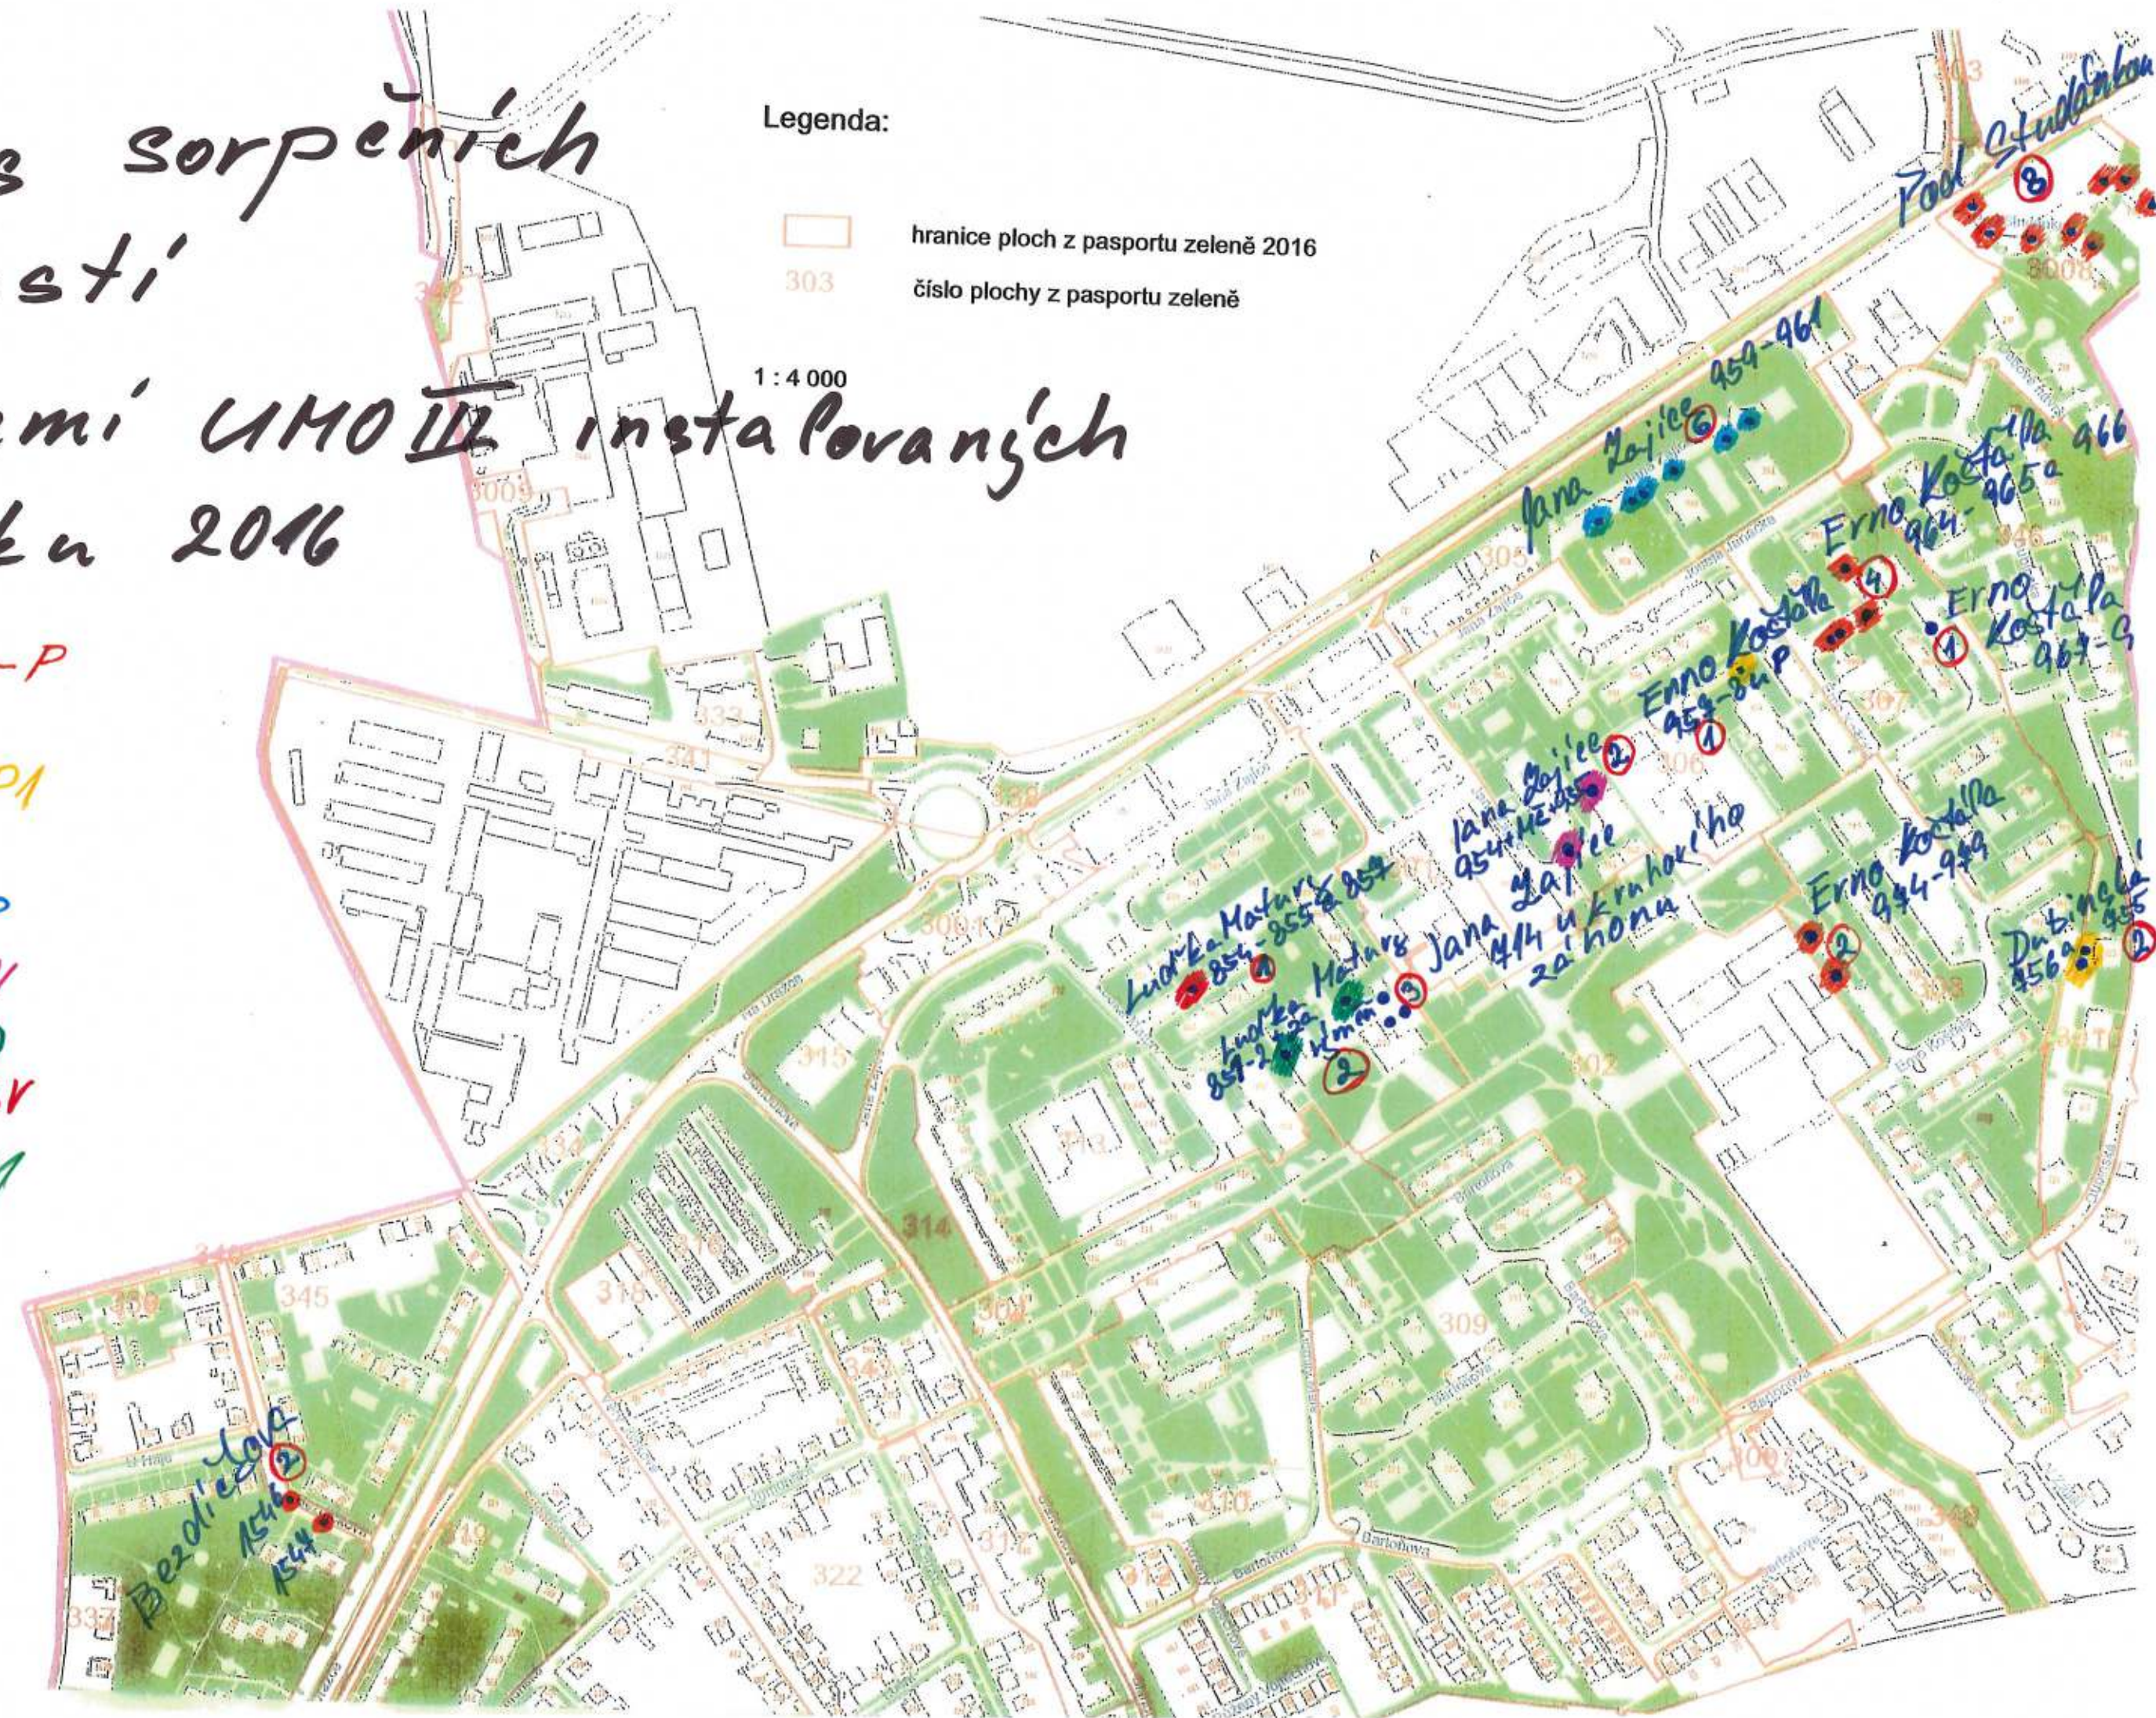

44 ks sorpčních  
vpustí

na území UMO III instalovaných  
do roku 2016

- GSO 5/SV-P
- SOL-2/4 M
- GSO 5/SV-P1
- GSO 5/SV
- GSO 1/SV-P
- KN6-20 SV
- BSOL-5/20
- KN3-10 SV
- GSO 1/SV-P1

Legenda:  
[orange line] hranice ploch z pasportu zeleně 2016  
303 číslo plochy z pasportu zeleně

1 : 4 000

Bezdičova  
1546  
1544

Ludmila Maturova  
854-855  
854-855  
854-855

Jana Zajicek  
954-955  
954-955  
954-955

Jana Zajicek  
959-961

Erno Kostala  
964-965  
964-965  
964-965

Erno Kostala  
966-967  
966-967  
966-967

Erno Kostala  
964-965

Dutincova  
956