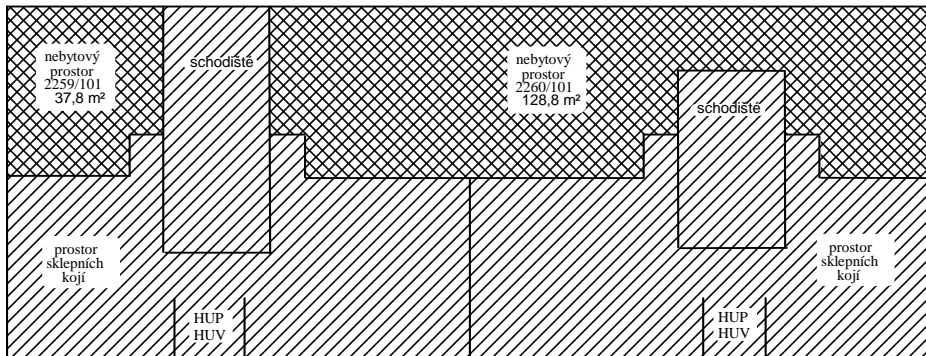

Schema budovy: Hollarovo nám. 2259/3, 2260/5, obec Praha, k.ú. Vinohrady

1.PP

1.NP

2.NP

3.NP

Legenda:

-  - společné části budovy
-  - byt a součásti
-  - nebytový prostor a součásti
-  - vchod

Schema budovy: Hollarovo nám. 2259/3, 2260/5, obec Praha, k.ú. Vinohrady

4.NP

5.NP

6.NP

Legenda:

-  - společné části budovy
-  - byt a součásti
-  - nebytový prostor a součásti
-  - vchod