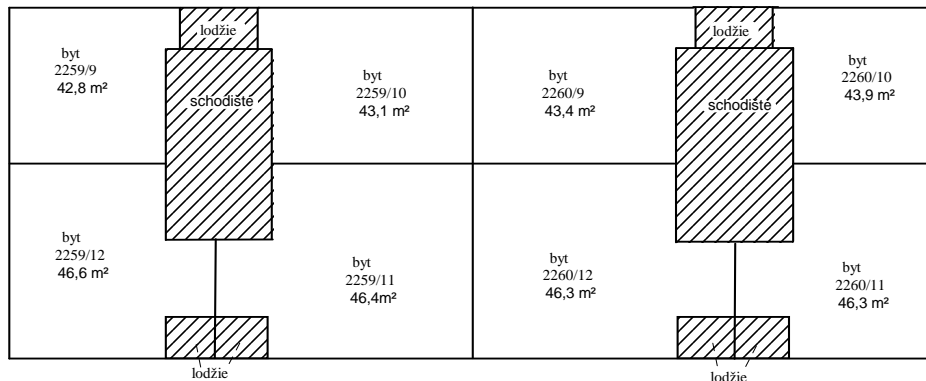

Schema budovy: Hollarovo nám. 2259/3, 2260/5, obec Praha, k.ú. Vinohrady

1.PP

1.NP

2.NP

3.NP

Legenda:

-  - společné části budovy
-  - byt a součásti
-  - nebytový prostor a součásti
-  - vchod

Schema budovy: Hollarovo nám. 2259/3, 2260/5, obec Praha, k.ú. Vinohrady