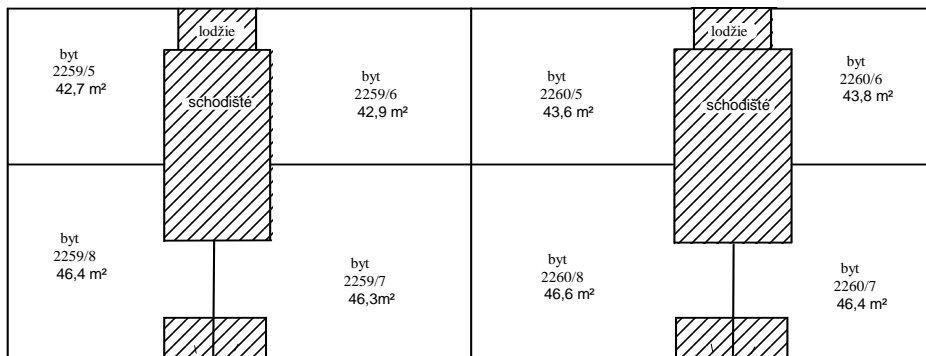

Schema budovy: Hollarovo nám. 2259/3, 2260/5, obec Praha, k.ú. Vinohrady

1.PP

1.NP

2.NP

3.NP

Legenda:

-  - společné části budovy
-  - byt a součásti
-  - nebytový prostor a součásti
-  - vchod

Schema budovy: Hollarovo nám. 2259/3, 2260/5, obec Praha, k.ú. Vinohrady