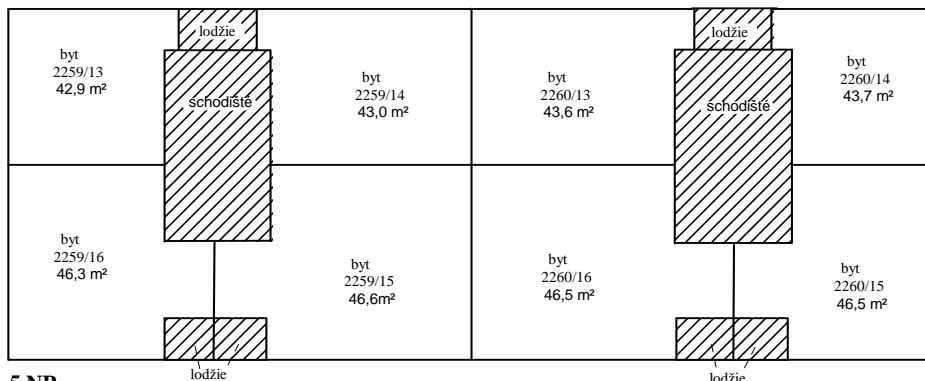

Schema budovy: Hollarovo nám. 2259/3, 2260/5, obec Praha, k.ú. Vinohrady

4.NP