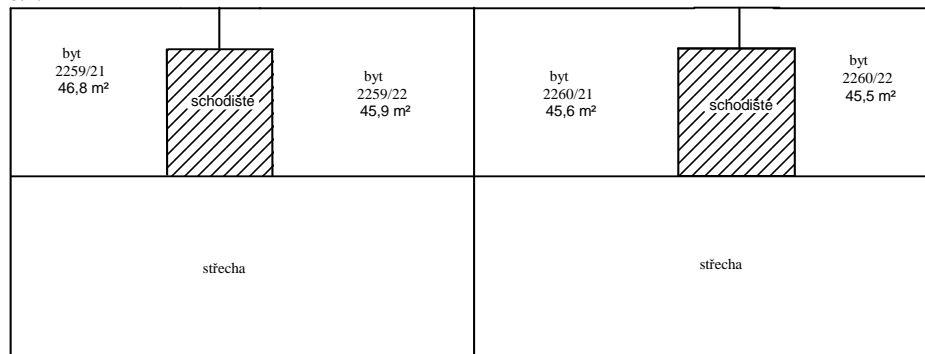

6.NP

Legenda:

- společné části budovy
- byt a součásti
- nebytový prostor a součásti
- vchod