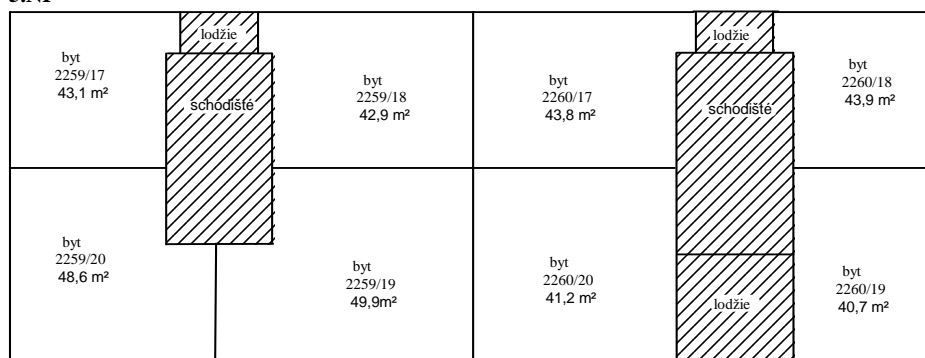

Schema budovy: Hollarovo nám. 2259/3, 2260/5, obec Praha, k.ú. Vinohrady

4.NP

5.NP

6.NP

Legenda:

- společné části budovy
- byt a součásti
- nebytový prostor a součásti
- vchod