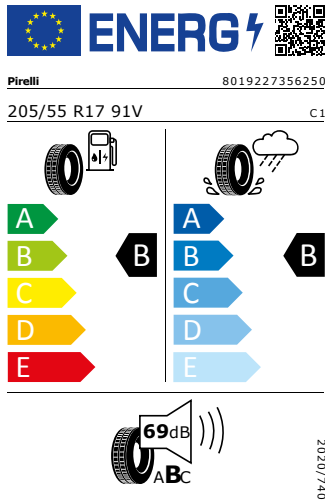

Energetický štítek

Kola z lehké slitiny Rotare Aero 7J x 17"

Pirelli 205/55 R17 91V

Pro zobrazení detailních informací o této pneumatice můžete naskenovat tento QR-kód Vaším smartphonem.

Product sheet

<https://relasdata.blob.core.windows.net/relas/tyres/sheet/9+zU+Ojh3n1fgXLknPmOPQ==>