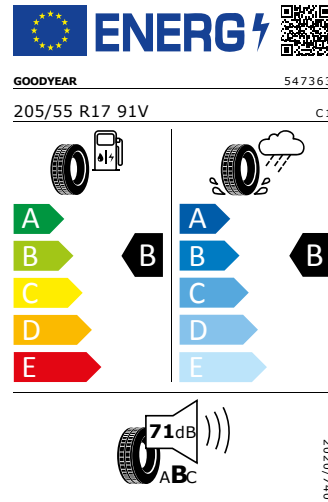

GOODYEAR 205/55 R17 91V

Pro zobrazení detailních informací o této pneumatice můžete naskenovat tento QR-kód Vaším smartphonem.

Product sheet

<https://relasdata.blob.core.windows.net/relas/tyres/sheet/N8u20ooZMosPwz8IFmPV9A==>