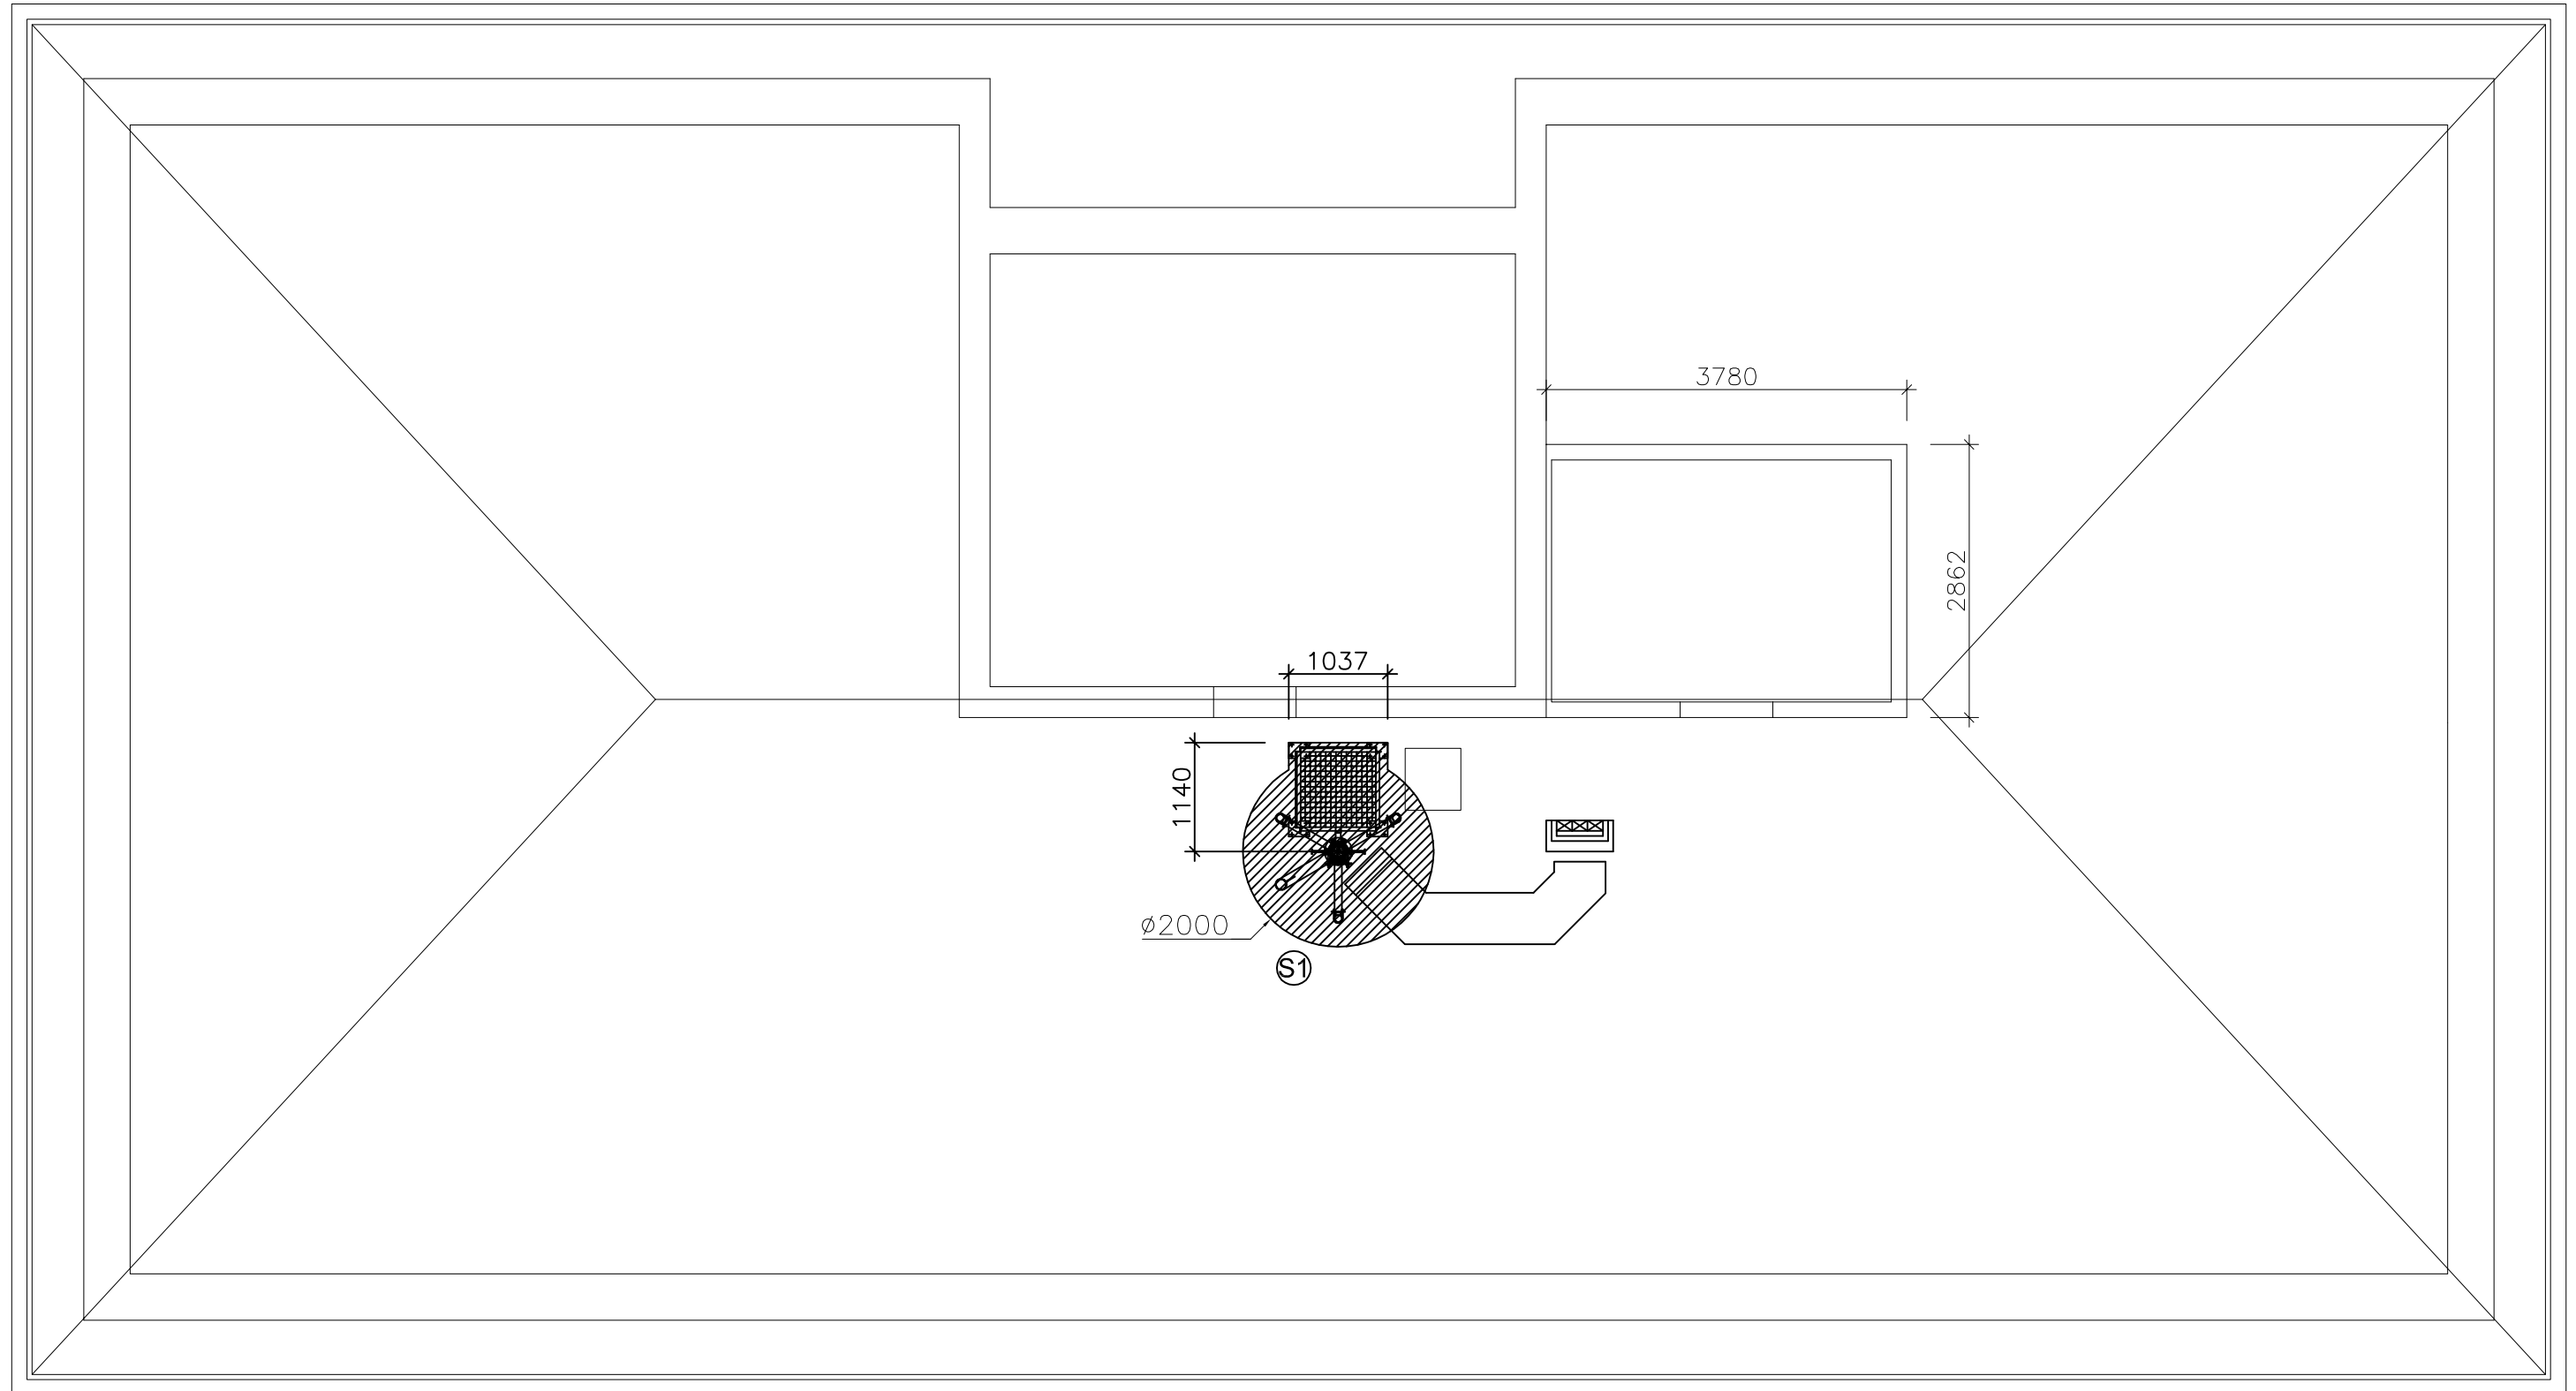

PŮDORYS

• T • • Mobile •

T-Mobile Czech Republic a.s.
Tomíčková 2144/1
149 00 Praha 4

Pronajatý prostor je 3,3m²

Měřítko 1:70
Příloha č. 1 k NS, list 1
Nájemnická, Ostrava
70106 Ostrava_Najemnicka

MÍSTNOST BTS