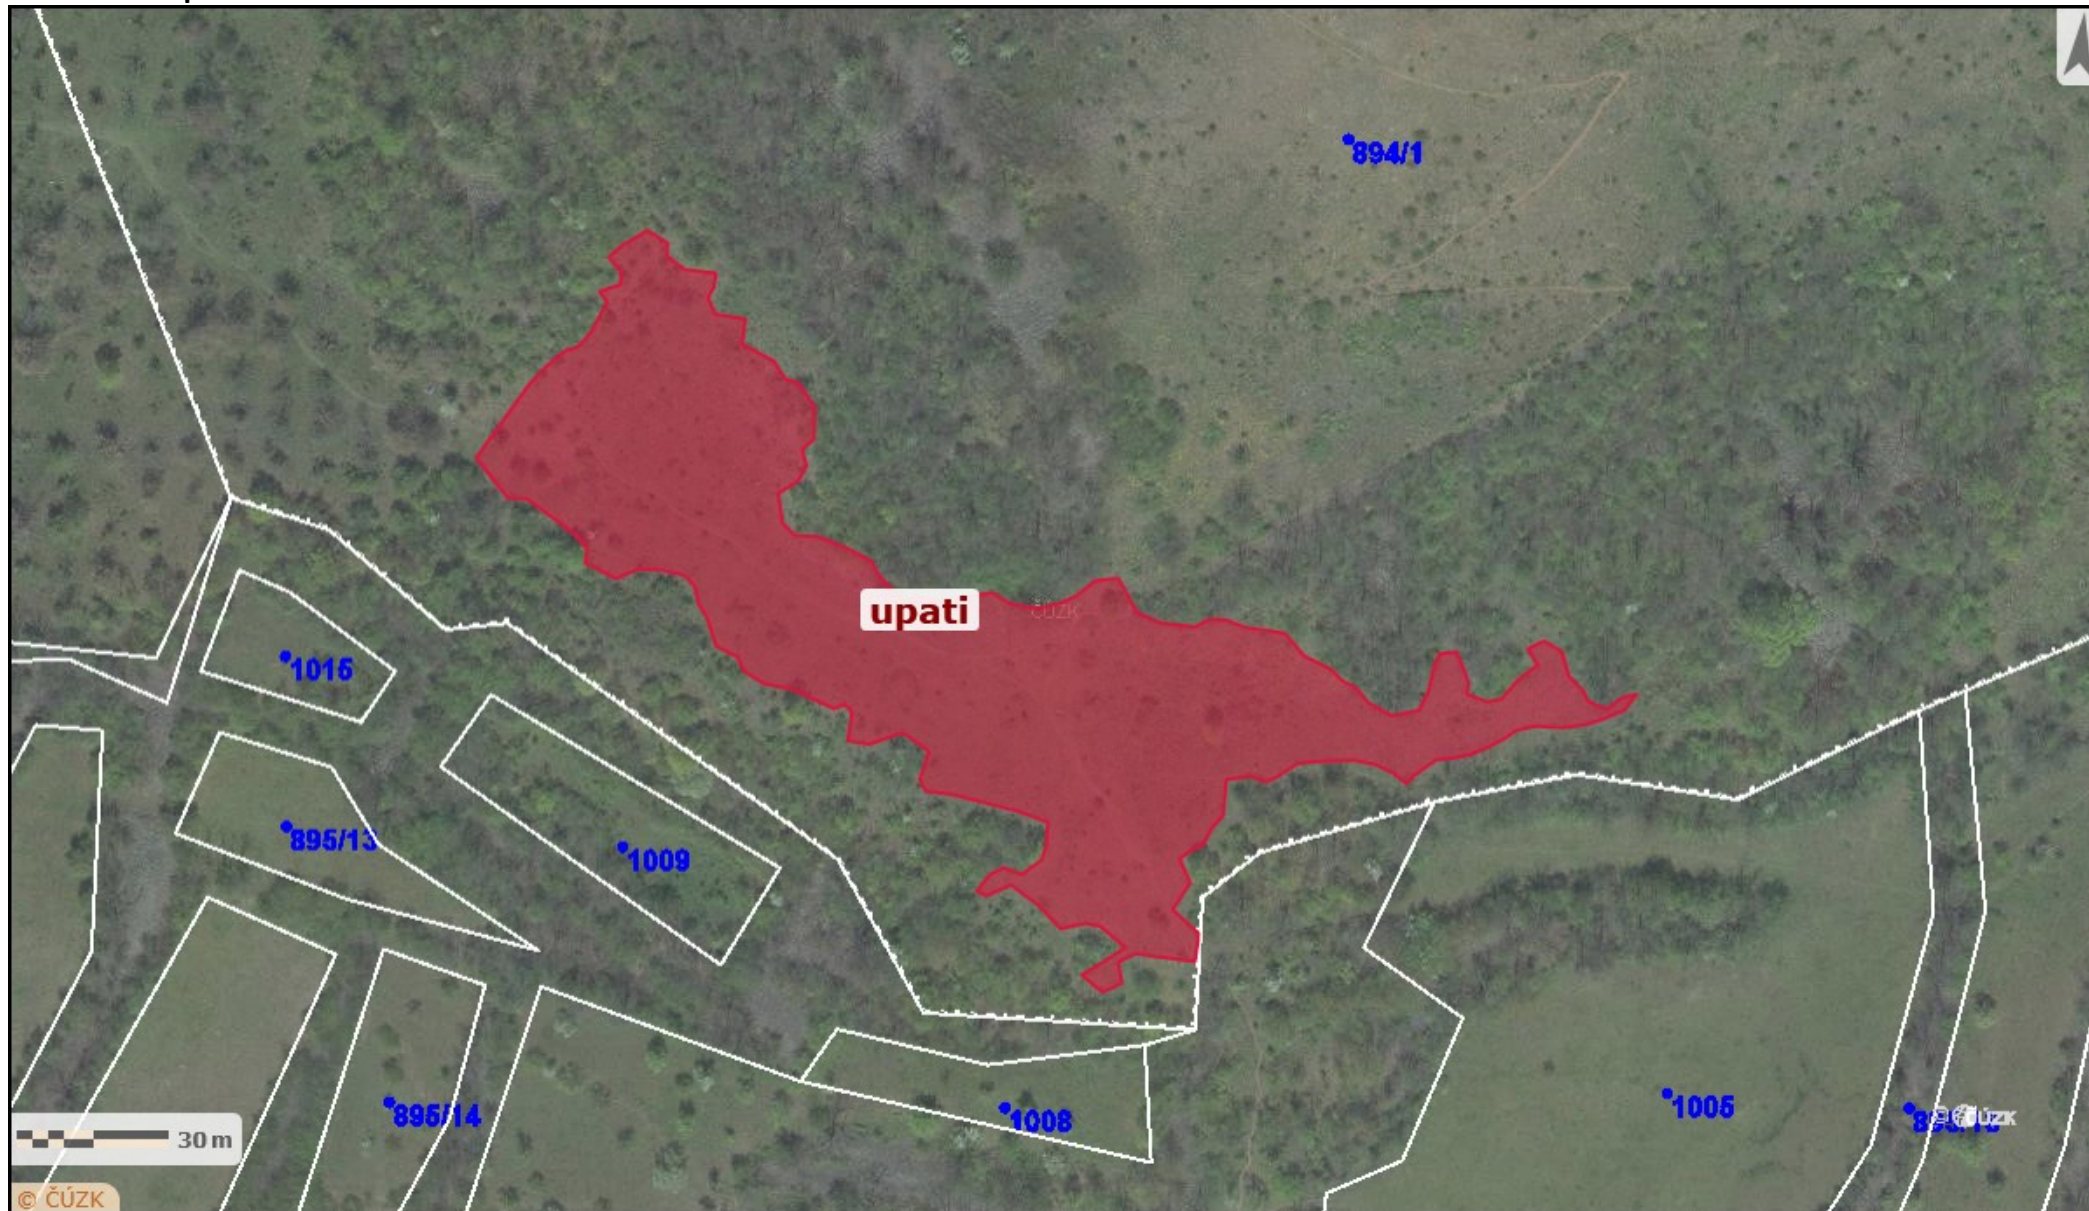

61095 [ZC02] Pastva - [ZC02a] Pastva extenzivní

NPR Oblík - úpatí

Rok: 2022

Vydavatel: AOPK ČR, 2022 (Vladislav Kopecký)