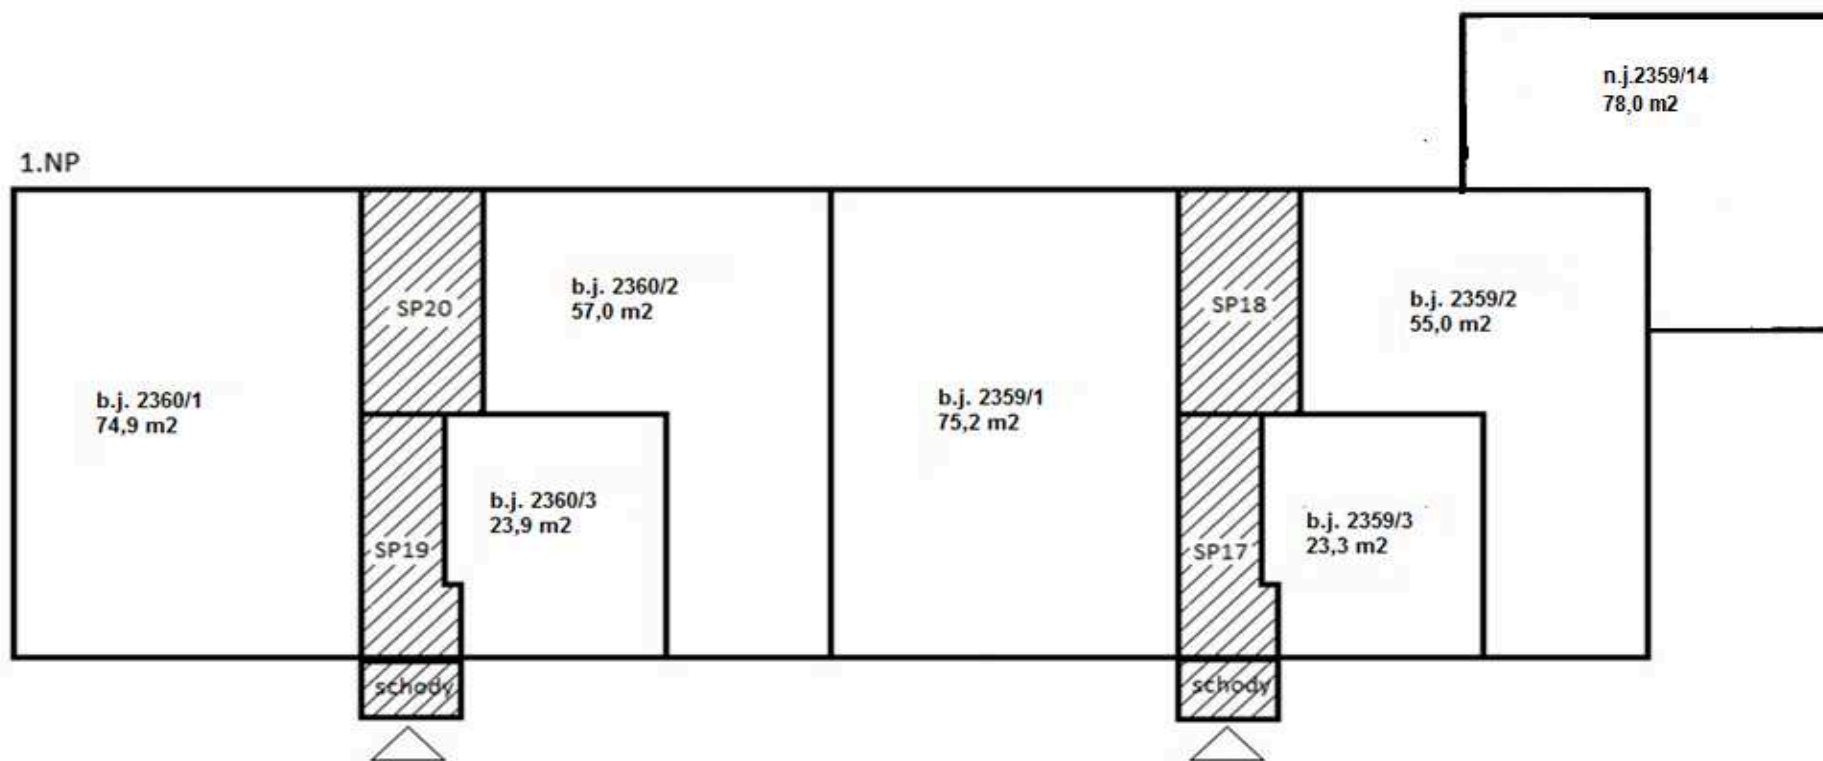

Schéma budovy: Obec Znojmo , Smetanova č.p. 2359, č.p. 2360, k.ú. Znojmo – Město , část obce Znojmo

Legenda:

-  -jednotka a místnosti k ní patří (příslušenství)
-  -společné prostory
-  -hlavní vchod

Společné prostory 1.NP: