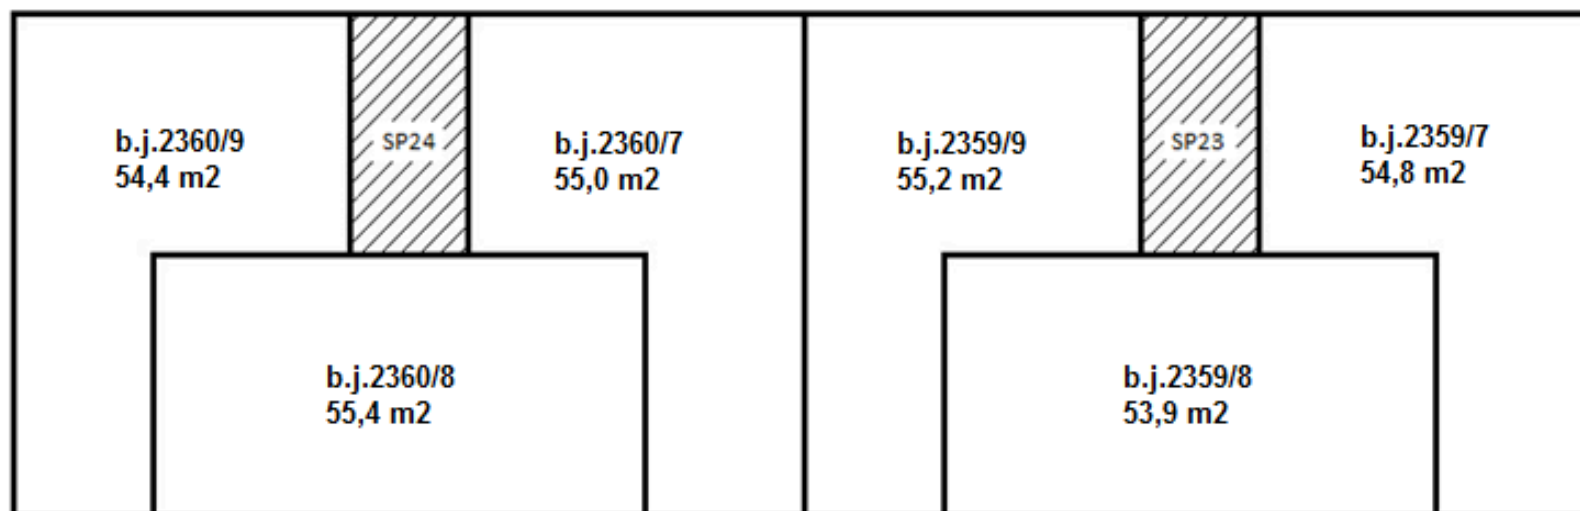

Společné prostory 2.NP:

- SP21 schodišťový prostor
- SP22 schodišťový prostor

3.NP