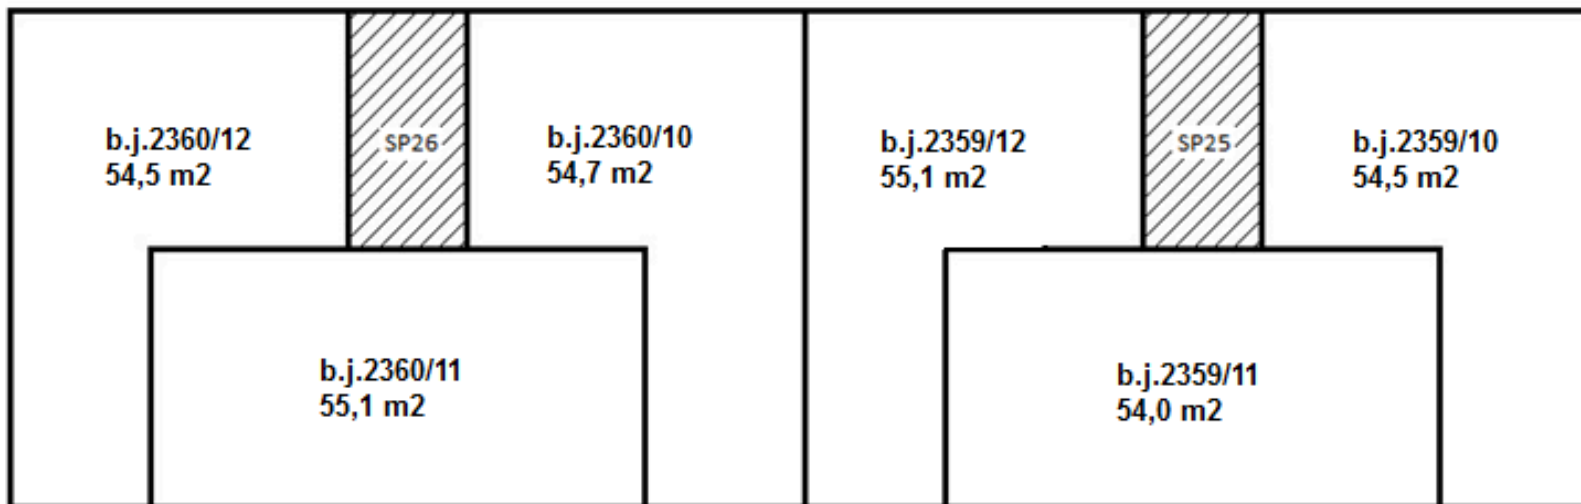

Schéma budovy: Obec Znojmo , Smetanova č.p. 2359, č.p. 2360, k.ú. Znojmo – Město, část obce Znojmo

4.NP