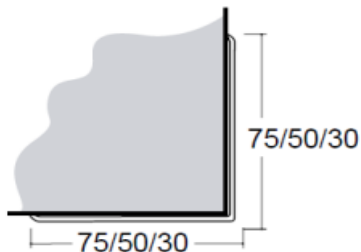

Plát Acrovyn tl. 2 mm

- celoprobáraný plát o síle 2 mm s jemnou povrchovou neporézní pomerančovou strukturou zamezující snadnému poškození povrchu
- standardní rozměr 1300 x 3000 mm, lze řezat na míru, tvarovat do L, U, Z
- výběr ze 40 barev
- třída požární odolnosti B-s1-d0 dle EN 13501-1, povrch odolný dezinfekčním prostředkům

Kryt rohu SO 50

- akrylvinylový kryt rohu lepený na finální povrch pro zamezení poškození povrchu nárazy mobilního vybavení
- povrch je jemně strukturovaný, neporézní pomerančová struktura pro zamezení snadného poškození
- kryt má zaoblené hrany
- hrana krytu 50 mm, síla materiálu 3 mm
- standardní délka 3 m, kryty je možné dodat na míru dle přání zákazníka
- výběr ze 40 barev
- třída požární odolnosti B-s1-d0 dle EN 13501-1, povrch odolný dezinfekčním prostředkům

Petr Kožený

obchodní zástupce

Mobil: 00420 777 740 471

E-MAIL: pkozyeny@profil-nabytek.cz