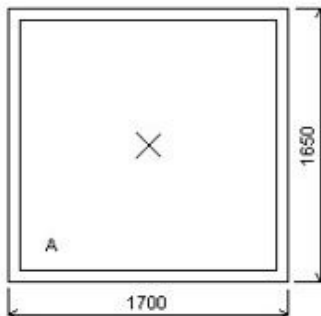

Parapet vnitřní plast dekor S1

Bílá PVC, d=podle okna, hl=250, 1ks Parapet AL bílá,
d=podle okna,

hl=260, 1ks

Výška kliky: od kraje křídla A:1/2 , C:421

Množství: 39 ks

Pozice: 2/: Jednodílné okno + příslušenství

Rozměry rámu: 1700,0 x 1650,0 mm

Stavební otvor: 1720,0 x 1700,0 mm

Základní cena: Jednodílné okno
Barva (ext/int): bílá standard

Sklo: F4-16-TN4 Float-TopN u=1.1
Rám: 74/66mm
Křídlo: FIX 30 mm černá
Zazdívací lišta: žádná
Barva těsnění: Žaluzie ISSO celostín. b:1/S bílá Fe ovl:P pole A
Parapet vnitřní plast dekor S1
Montáž: Bílá PVC, d=podle okna, hl=250, 1ks
Parapet AL bílá, d=podle okna, hl=260, 1ks
Klika: 1ks
Doplňky:

Množství: 2 ks

Pozice: 6/ Dvojdílné vchodové dveře + příslušenství

Rozměry rámu: 1444,0 x 2103,0 mm

Stavební otvor: 1464,0 x 2123,0 mm

Základní cena: Dvojdílné vchodové dveře
Barva (ext/int): bílá standard

Množství: 1

Pozice: 7, sestava

Rozměry rámu: 1217,0 x 2850,0 mm

Stavební otvor: 1237,0 x 2870,0 mm

Pozice: 7a 1217,0x2064,0 mm 1 ks
 Základní cena: Dvojdílné vchodové dveře
 Barva (ext/int): bílá standard