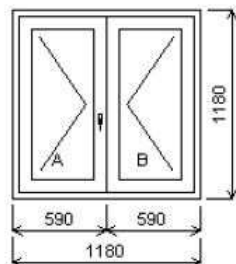

Množství: 1

Pozice: 7, sestava

Rozměry rámu: 1217,0 x 2850,0 mm

Stavební otvor: 1237,0 x 2870,0 mm

Pozice: 7a 1217,0x2064,0 mm 1 ks
 Základní cena: Dvojdílné vchodové dveře
 Barva (ext/int): bílá standard

Spoje: celkem
 ZM3284 spoj 2mm

Vch. dveře otev. ven - pohled zevnitř

Pozice: 8b 1500,0x384,0 mm 1 ks
 Základní cena: Jednodílné okno
 Barva (ext/int): bílá standard

Sklo: F4-16-TN4 Float-TopN u=1.1
 Rám: 74/66mm
 Křídlo: FIX

Pozice: 9/: Dvojdílné okno + příslušenství

Rozměry rámu: 1180,0 x 1180,0 mm

Stavební otvor: 1200,0 x 1230,0 mm

Základní cena: Dvojdílné okno
Barva (ext/int): bílá standard

Sklo: F4-16-TN4 Float-TopN u=1.1
 Rám: 74/66mm
 Stulp: 64mm
 Křídlo: 78mm
 Zazdívací lišta: 30 mm
 Barva těsnění: černá
 Montáž: žádná
 Klika: klika okenní standard
 Doplnky: Žaluzie ISSO celostín. b:1/S
 bílá Fe ovl:L pole A
 Žaluzie ISSO celostín. b:1/S
 bílá Fe ovl:P pole B
 Parapet vnitřní plast dekor S1
 Bílá PVC, d=podle okna, hl=250, 1ks
 Parapet AL bílá, d=podle okna,
 hl=260, 1ks
 Výška kliky: od kraje křídla A:421

Množství: 3

Rozměry rámu: 2400,0 x 1180,0 mm

Stavební otvor: 2420,0 x 1230,0 mm

Pozice: 10/: Sestava

Pozice: 10a 1199,0x1180,0 mm 2 ks

Základní cena: Dvojdílné okno

Barva (ext/int): bílá standard

Sklo: F4-16-TN4 Float-TopN u=1.1
 Rám: 74/66mm
 Stulp: 64mm
 Křídlo: 78mm
 Zazdívací lišta: 30 mm
 Barva těsnění: černá
 Klika: klika okenní standard
 Doplnky: Žaluzie ISSO celostín.
 b:1/S bílá Fe ovl:L pole A
 Žaluzie ISSO celostín.
 b:1/S bílá Fe ovl:P pole B
 Výška kliky: od kraje křídla A:421