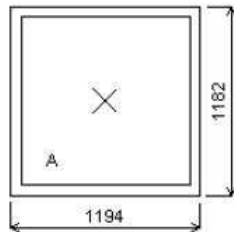

Množství: 1

Pozice: 7, sestava

Rozměry rámu: 1217,0 x 2850,0 mm

Stavební otvor: 1237,0 x 2870,0 mm

Pozice: 7a 1217,0x2064,0 mm 1 ks
 Základní cena: Dvojdílné vchodové dveře
 Barva (ext/int): bílá standard

Pozice: 9/: Dvojdílné okno + příslušenství

Rozměry rámu: 1180,0 x 1180,0 mm

Stavební otvor: 1200,0 x 1230,0 mm

Základní cena: Dvojdílné okno
Barva (ext/int): bílá standard

Sklo: F4-16-TN4 Float-TopN u=1.1
 Rám: 74/66mm
 Stulp: 64mm
 Křídlo: 78mm
 Zazdívací lišta: 30 mm
 Barva těsnění: černá
 Montáž: žádná
 Klika: klika okenní standard
 Doplnky: Žaluzie ISSO celostín. b:1/S
 bílá Fe ovl:L pole A
 Žaluzie ISSO celostín. b:1/S
 bílá Fe ovl:P pole B
 Parapet vnitřní plast dekor S1
 Bílá PVC, d=podle okna, hl=250, 1ks
 Parapet AL bílá, d=podle okna,
 hl=260, 1ks
 Výška kliky: od kraje křídla A:421

Množství: 3

Rozměry rámu: 2400,0 x 1180,0 mm

Stavební otvor: 2420,0 x 1230,0 mm

Pozice: 10/: Sestava

Pozice: 10a 1199,0x1180,0 mm 2 ks

Základní cena: Dvojdílné okno

Barva (ext/int): bílá standard

Sklo: F4-16-TN4 Float-TopN u=1.1
 Rám: 74/66mm
 Stulp: 64mm
 Křídlo: 78mm
 Zazdívací lišta: 30 mm
 Barva těsnění: černá
 Klika: klika okenní standard
 Doplnky: Žaluzie ISSO celostín.
 b:1/S bílá Fe ovl:L pole A
 Žaluzie ISSO celostín.
 b:1/S bílá Fe ovl:P pole B
 Výška kliky: od kraje křídla A:421

Spoje: celkem
 ZM3284 spoj2mm

**Počet: 1 ks**

Pozice: 11/: Jednodílné okno + příslušenství

Rozměry rámu: 1194,0 x 1182,0 mm

Stavební otvor: 1214,0 x 1232,0 mm

Základní cena: Jednodílné okno
Barva (ext/int): bílá standard