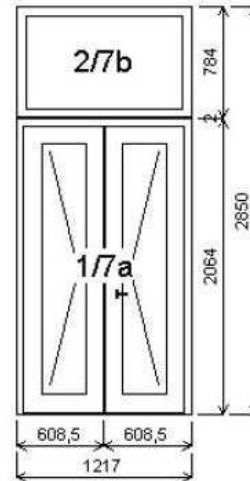

Pozice: 7, sestava

Rozměry rámu: 1217,0 x 2850,0 mm

Stavební otvor: 1237,0 x 2870,0 mm

Pozice: 7a 1217,0x2064,0 mm 1 ks
Základní cena: Dvojdílné vchodové dveře
Barva (ext/int): bílá standard

Sklo: F4-16-TN4 Float-TopN u=1.1
Rám: 74/74mm A
Práh: Al nízký
Stulp: 64mm
Křídlo: 126mm A VD
Barva těsnění: černá
Kliky: KřM uš bílá
Výška kliky: od kraje křídla B:1071