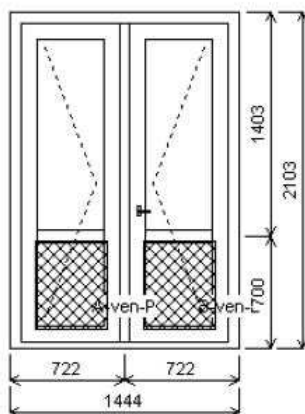

Sklo: M80-16TGI+A-TN4 Matové sklo 4
mm-plastový TGI-TopN u=1.1+A
Rám: 74/66mm
Sloupek: 82mm
Křídlo: 78mm
Zazdívací lišta: 30 mm
Barva těsnění: černá
Montáž: žádná
Klika: klika okenní standard
Výška kliky: od kraje křídla A:1/2

Množství: 2 ks

Pozice: 6/ Dvojdílné vchodové dveře + příslušenství

Rozměry rámu: 1444,0 x 2103,0 mm

Stavební otvor: 1464,0 x 2123,0 mm

Základní cena: Dvojdílné vchodové dveře
Barva (ext/int): bílá standard

Vch. dveře otv. ven - pohled zevnitř