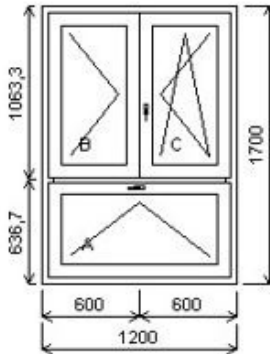

Výpis prvků

Pozice: 1/: Trojdílné obrácené okno s poutcem + příslušenství

: 1200,0 x 1700,0 mm

Stavební otvor: 1220,0 x 1750,0 mm

Základní cena: Trojdílné obrácené okno s poutcem
Barva (ext/int): bílá standard

Rozměry rámu: 1700,0 x 1650,0 mm

Stavební otvor: 1720,0 x 1700,0 mm

Základní cena: Jednodílné okno
Barva (ext/int): bílá standard

Sklo: F4-16-TN4 Float-TopN u=1.1
Rám: 74/66mm
Křídlo: FIX 30 mm černá
Zazdívací lišta: žádná
Barva těsnění: Žaluzie ISSO celostín. b:1/S bílá Fe ovl:P pole A
Parapet vnitřní plast dekor S1
Montáž: Bílá PVC, d=podle okna, hl=250, 1ks
Parapet AL bílá, d=podle okna, hl=260, 1ks
Klika: 1ks
Doplňky:

Množství: 2 ks

Pozice: 6/ Dvojdílné vchodové dveře + příslušenství

Rozměry rámu: 1444,0 x 2103,0 mm

Stavební otvor: 1464,0 x 2123,0 mm

Základní cena: Dvojdílné vchodové dveře
Barva (ext/int): bílá standard

Množství: 1

Pozice: 7, sestava

Rozměry rámu: 1217,0 x 2850,0 mm

Stavební otvor: 1237,0 x 2870,0 mm

Pozice: 7a 1217,0x2064,0 mm 1 ks
 Základní cena: Dvojdílné vchodové dveře
 Barva (ext/int): bílá standard