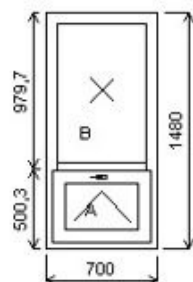

Množství: 1 ks

Pozice: 4/: Jednodílné okno + příslušenství

Rozměry rámu: 1050,0 x 2040,0 mm

Stavební otvor: 1070,0 x 2090,0 mm

Základní cena: Jednodílné okno
Barva (ext/int): bílá standard

Sklo: F4-16-TN4 Float-TopN u=1.1
Rám: 74/66mm
Křídlo: FIX 30 mm černá
Zazdívací lišta: žádná
Barva těsnění:
Montáž:
Klika:

Množství: 2 ks

Pozice: 5/ Dvojdílné okno s poutcem + příslušenství

: 700,0 x 1480,0 mm

Stavební otvor: 720,0 x 1530,0 mm

Základní cena: Dvojdílné okno s poutcem
Barva (ext/int): bílá standard

Sklo: M80-16TGI+A-TN4 Matové sklo 4
mm-plastový TGI-TopN u=1.1+A
Rám: 74/66mm
Sloupek: 82mm
Křídlo: 78mm
Zazdívací lišta: 30 mm
Barva těsnění: černá
Montáž: žádná
Klika: klika okenní standard
Výška kliky: od kraje křídla A:1/2

Množství: 2 ks

Pozice: 6/ Dvojdílné vchodové dveře + příslušenství

Rozměry rámu: 1444,0 x 2103,0 mm

Stavební otvor: 1464,0 x 2123,0 mm

Základní cena: Dvojdílné vchodové dveře
Barva (ext/int): bílá standard

Množství: 1

Pozice: 7, sestava

Rozměry rámu: 1217,0 x 2850,0 mm

Stavební otvor: 1237,0 x 2870,0 mm

Pozice: 7a 1217,0x2064,0 mm 1 ks
 Základní cena: Dvojdílné vchodové dveře
 Barva (ext/int): bílá standard