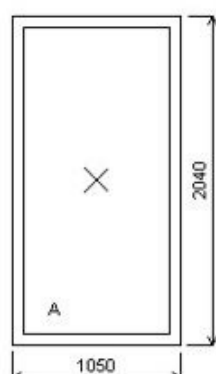

Sklo: F4-16-TN4 Float-TopN u=1.1
Rám: 74/66mm
Křídlo: FIX 30 mm černá
Zazdívací lišta: žádná
Barva těsnění:
Montáž:
Klika:

Množství: 2 ks