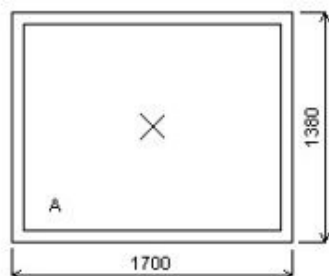

Pozice: 3/: Jednodílné okno + příslušenství

: 1700,0 x 1380,0 mm

Stavební otvor: 1720,0 x 1430,0 mm

Základní cena: Jednodílné okno
Barva (ext/int): bílá standard

Sklo: F4-16-TN4 Float-TopN u=1.1
Rám: 74/66mm
Křídlo: FIX
Zazdívací lišta: 30 mm
Barva těsnění: černá
Montáž: žádná
Klika: žádná
Doplňky: Žaluzie ISSO celostín. b:1/S bílá Fe
ovl:P pole A Parapet vnitřní plast dekor S1
Bílá PVC, d=podle okna, hl=250, 1ks Parapet AL bílá,
d=podle okna, hl=260, 1ks

Množství: 1 ks

Pozice: 4/: Jednodílné okno + příslušenství

Rozměry rámu: 1050,0 x 2040,0 mm

Stavební otvor: 1070,0 x 2090,0 mm

Základní cena: Jednodílné okno
Barva (ext/int): bílá standard