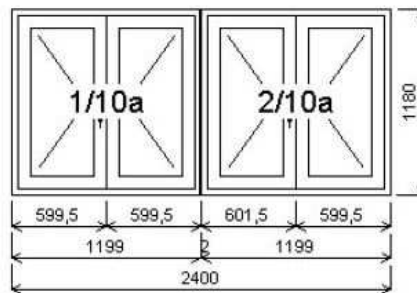

Pozice: 9/: Dvojdílné okno + příslušenství

Rozměry rámu: 1180,0 x 1180,0 mm

Stavební otvor: 1200,0 x 1230,0 mm

Základní cena: Dvojdílné okno
Barva (ext/int): bílá standard

Sklo: F4-16-TN4 Float-TopN u=1.1
Rám: 74/66mm
Stulp: 64mm
Křídlo: 78mm
Zazdívací lišta: 30 mm
Barva těsnění: černá
Montáž: žádná
Klika: klika okenní standard
Doplnky: Žaluzie ISSO celostín. b:1/S
bílá Fe ovl:L pole A
Žaluzie ISSO celostín. b:1/S
bílá Fe ovl:P pole B
Parapet vnitřní plast dekor S1
Bílá PVC, d=podle okna, hl=250, 1ks
Parapet AL bílá, d=podle okna,
hl=260, 1ks
Výška kliky: od kraje křídla A:421

Množství: 3

Rozměry rámu: 2400,0 x 1180,0 mm

Stavební otvor: 2420,0 x 1230,0 mm

Pozice: 10/: Sestava

Pozice: 10a 1199,0x1180,0 mm 2 ks

Základní cena: Dvojdílné okno

Barva (ext/int): bílá standard

Sklo: F4-16-TN4 Float-TopN u=1.1
Rám: 74/66mm
Stulp: 64mm
Křídlo: 78mm
Zazdívací lišta: 30 mm
Barva těsnění: černá
Klika: klika okenní standard
Doplnky: Žaluzie ISSO celostín.
b:1/S bílá Fe ovl:L pole A
Žaluzie ISSO celostín.
b:1/S bílá Fe ovl:P pole B
Výška kliky: od kraje křídla A:421

Spoje: celkem
ZM3284 spoj2mm

Počet: 1 ks