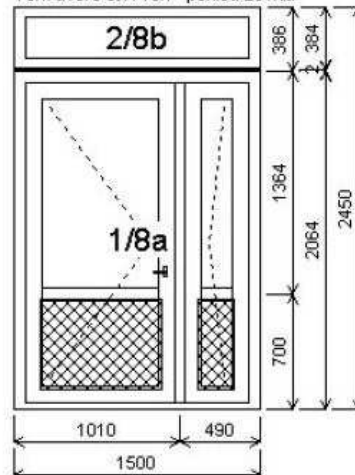

Pozice : 8, sestava

Rozměry rámu: 1500,0 x 2450,0 mm

Stavební otvor: 1520,0 x 2470,0 mm

Pozice: 8a 1500,0x2064,0 mm 1 ks
Základní cena: Dvojdílné vchodové dveře
Barva (ext/int): bílá standard

Sklo: XAUTO24 Hladká výplň tl.24mm
m - barva podle křídla
S24F4-16-TN4 Float-TopN u=1.1
Rám: 74/74mm A
Práh: Al nízký
Stulp: 64mm
Křídlo: 126mm A VEN

Barva těsnění: černá
Pevné příčky: 80380
Kliky: KřM uš bílá
Kování: VD45 vrch.kř. GU Security MR2 + el.vrátný
VD45 spod.kř. GU Security MR2 + el.vrátný

Výška kliky: od kraje křídla A:1041

Zazdívací lišta: 30 mm
Barva těsnění: černá
Kliky: žádná

Spoje: celkem
ZM3284 spoj 2mm

Vch. dveře otev. ven - pohled zevnitř