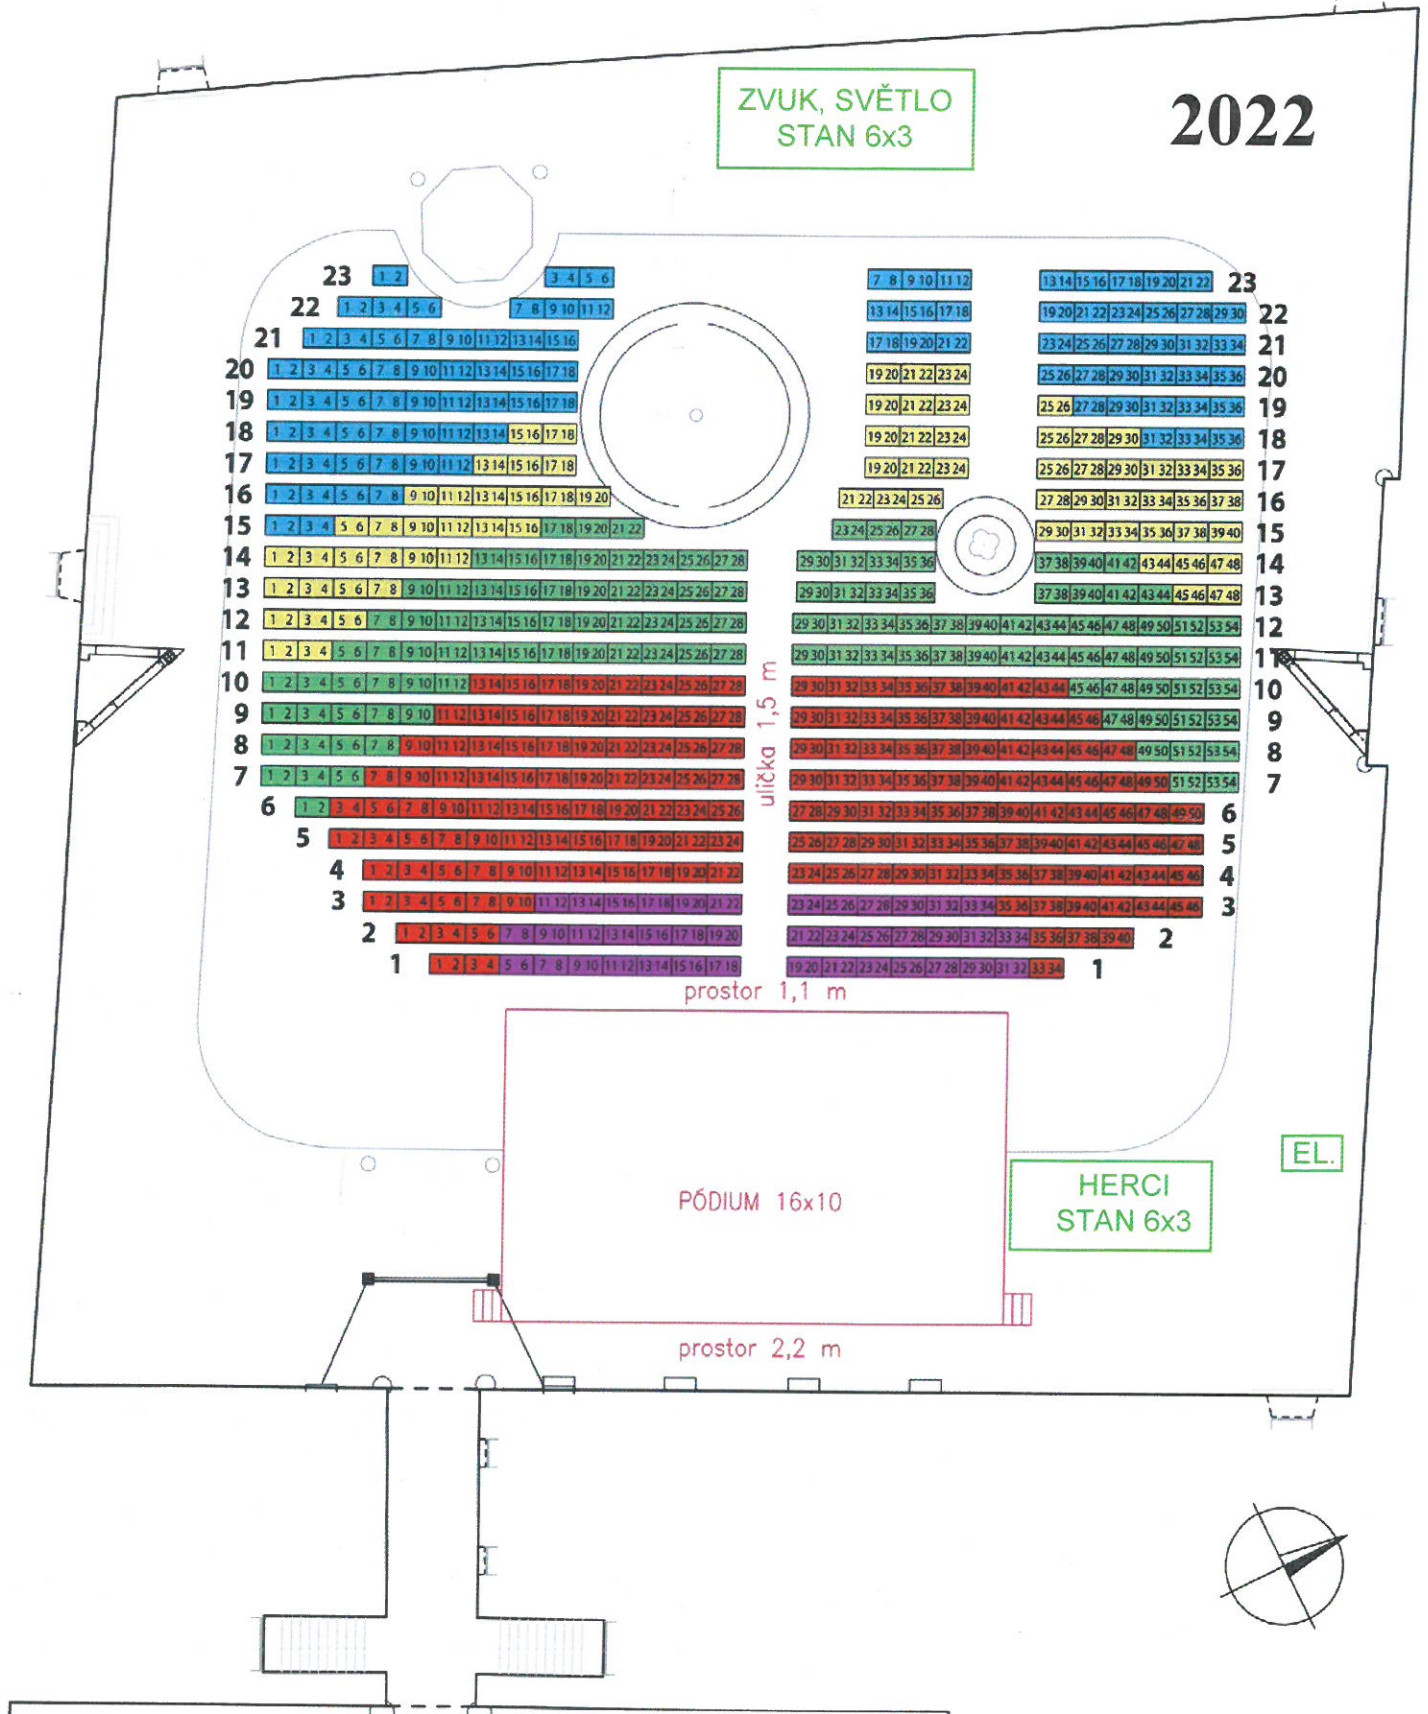

# Letní shakespearovské slavnosti

ŠPILBERK, VELKÉ NÁDVOŘÍ  
496 LAVIČEK = 992 MÍST

ZVUK, SVĚTLO  
STAN 6x3

2022

*(Handwritten mark)*