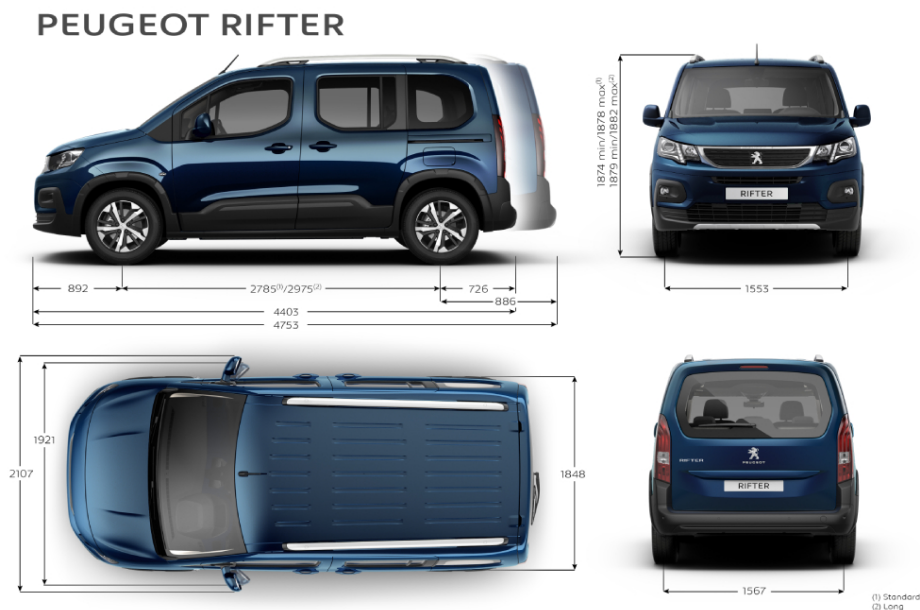

NABÍDKA č. 9120

Peugeot Rifter ALLURE PACK 1.5 BlueHDi 130 S&S MAN6

Rozměry:

Děkujeme za Váš zájem o značku Peugeot a věříme, že tato cenová nabídka naplnila Vaše očekávání. V případě, že se Vaše požadavky změnily, jsme připraveni aktualizovat cenovou nabídku dle Vašich nových požadavků.