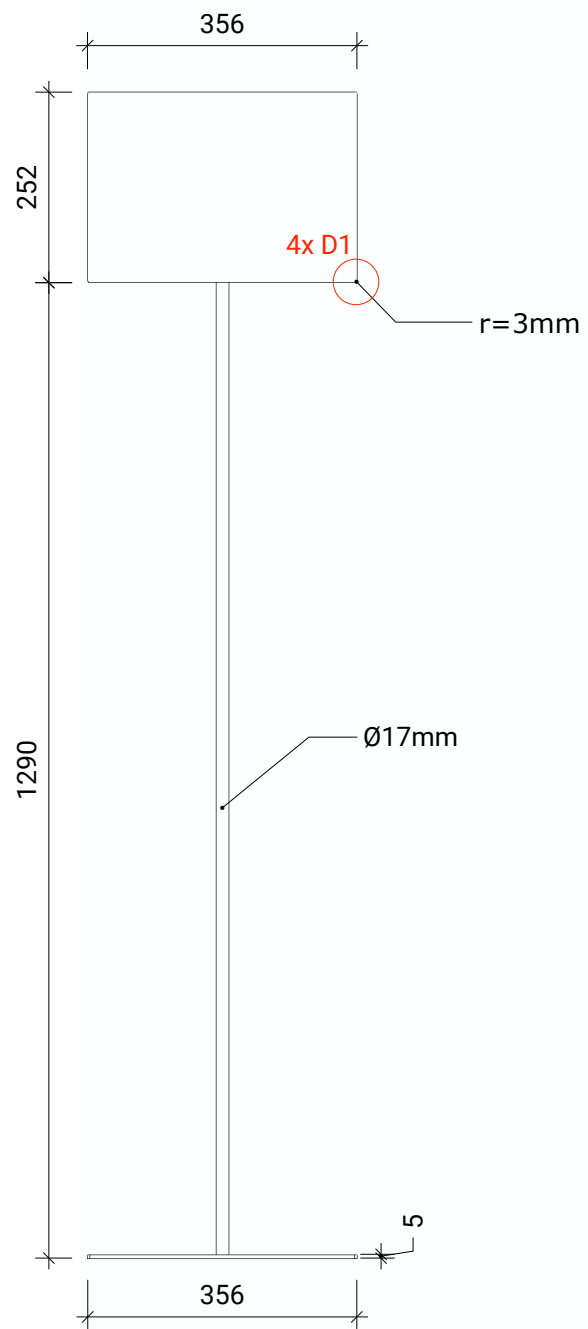

POHLED ČELNÍ

POHLED BOČNÍ

POHLED ZADNÍ

NÁHLED

PŮDORYS

projekt: STOJAN NA FOTOGRAFII	fáze: studie interiéru	č.v.:
výkres: <b>POHLEDY</b>	měřítko: 1:10	<b>01</b>
	formát: A3	