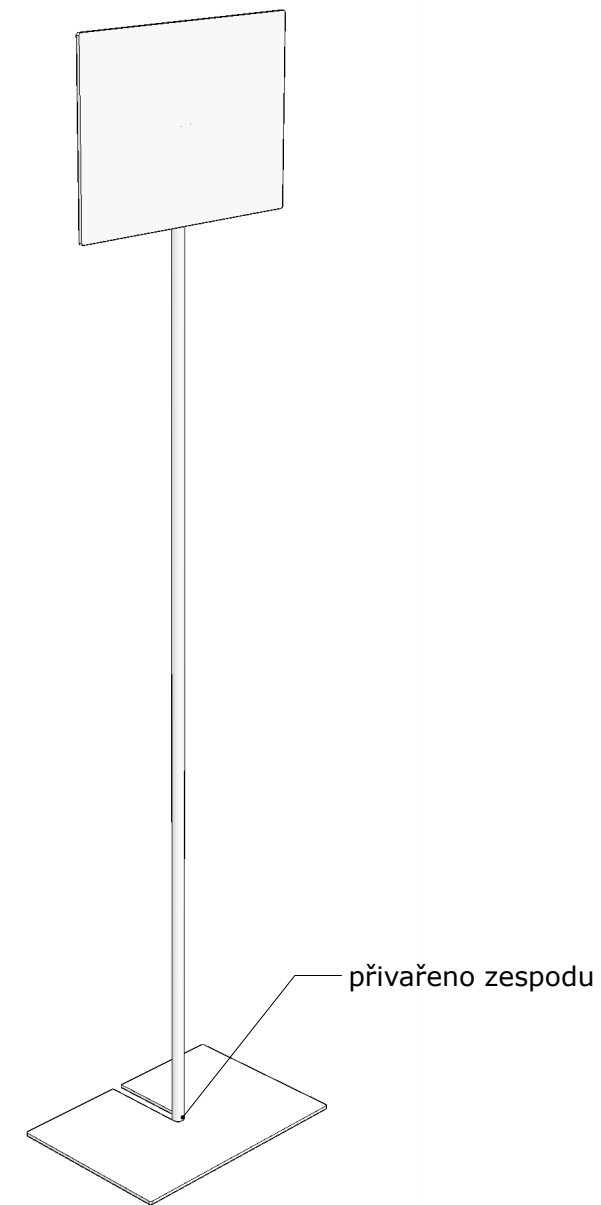

POHLED ČELNÍ

POHLED BOČNÍ

POHLED ZADNÍ

NÁHLED

PŮDORYS

projekt: STOJAN NA FOTOGRAFII	fáze: studie interiéru	č.v.:
výkres: <b>POHLEDY</b>	měřítko: 1:10	<b>01</b>
	formát: A3	