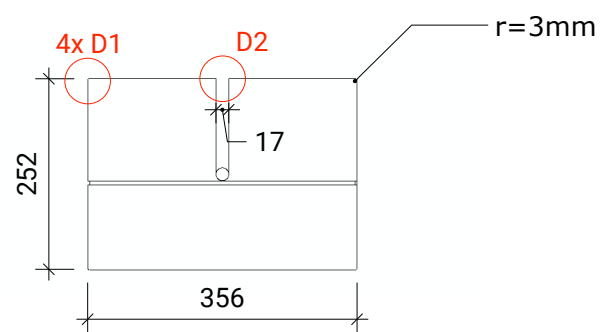

POHLED ČELNÍ

POHLED BOČNÍ

POHLED ZADNÍ

NÁHLED

PŮDORYS

projekt: STOJAN NA FOTOGRAFII	fáze: studie interiéru	č.v.:
výkres: <b>POHLEDY</b>	měřítko: 1:10	<b>01</b>
	formát: A3	