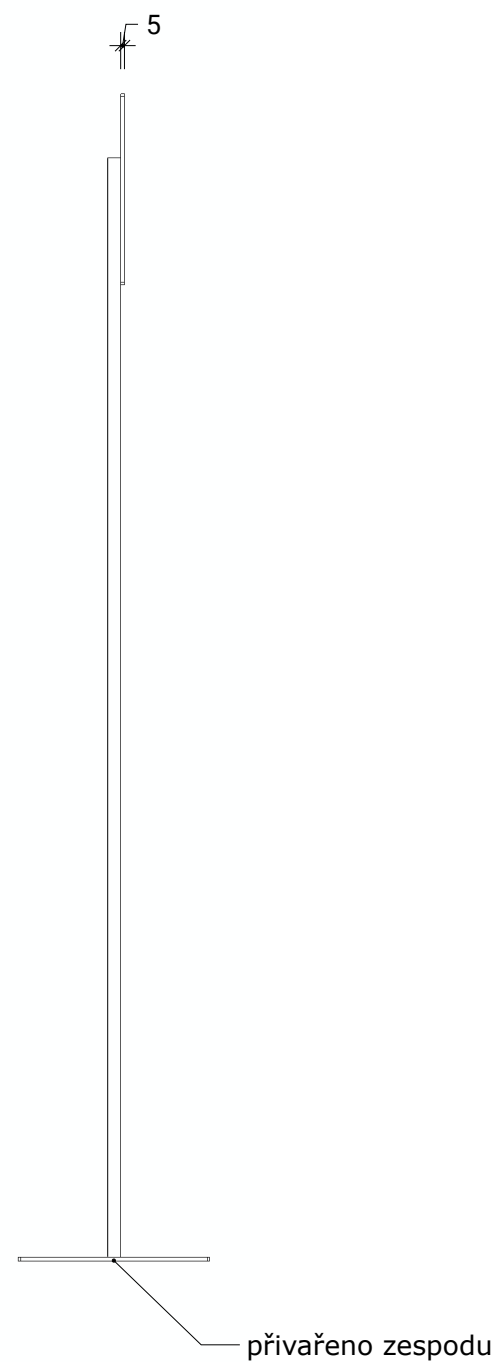

POHLED ČELNÍ

POHLED BOČNÍ

POHLED ZADNÍ

NÁHLED

PŮDORYS

projekt: STOJAN NA FOTOGRAFII	fáze: studie interiéru	č.v.:
výkres: <b>POHLEDY</b>	měřítko: 1:10	<b>01</b>
	formát: A3	