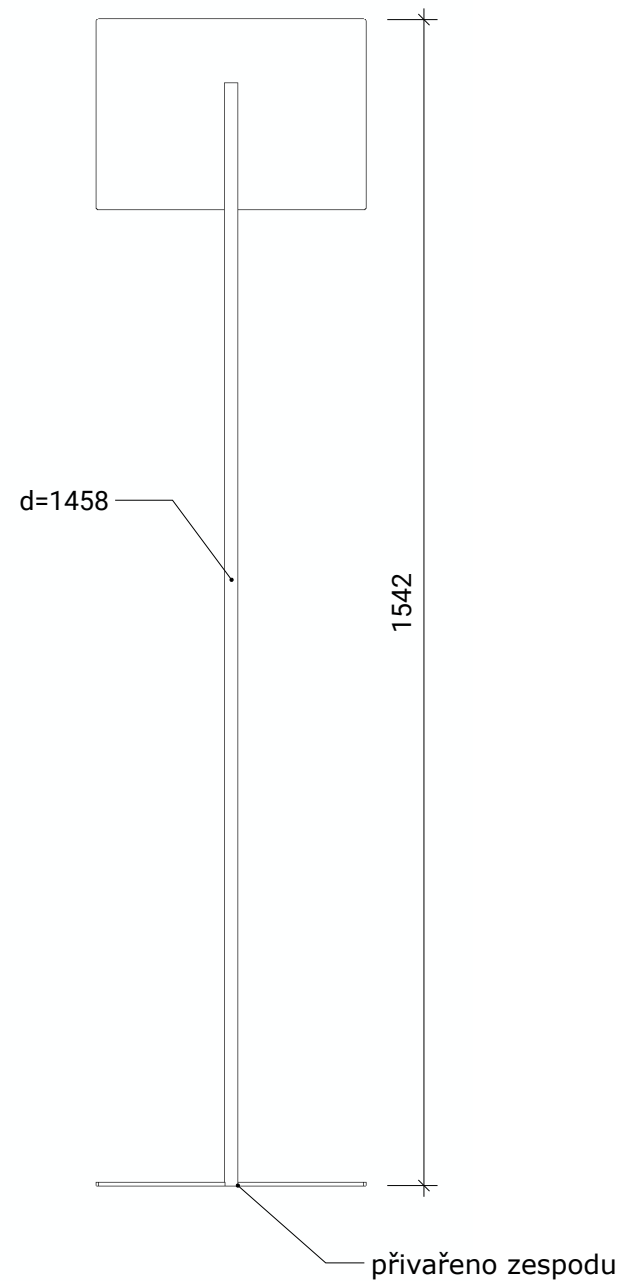

POHLED ČELNÍ

POHLED BOČNÍ

POHLED ZADNÍ

NÁHLED

PŮDORYS

projekt: STOJAN NA FOTOGRAFII	fáze: studie interiéru	č.v.:
výkres: <b>POHLEDY</b>	měřítko: 1:10	<b>01</b>
	formát: A3	