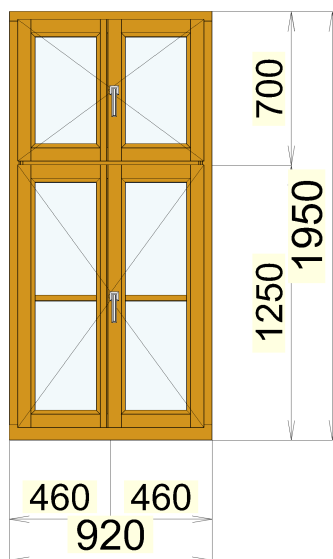

Základní cena:		25604,63 Kč	
Dřevina:	Borovice cink		
Barva - Kód / Popis:	TIG 57731+DSL / TIG 57731+DSL 51759		
	Cena barvy: 1117,07 Kč		
Výplň:	4 x 4-12-4-12-4 AR.+NER.RAM. U= 0,7		
Mřížka:	Duplex 20	131,87 Kč	
Barva okapnice:	Dřevěná okapnice	Dřevěná okapnice	
Cena za kus:	26853,57 Kč		
Cena za množství:		26853,57 Kč	
Doplňky - název:	Mn.:	J.	Cena za množství:
vnitřní parapet masiv s nose	1,0		2520,00 Kč
venkovní L doplechování, pozink	1,0		478,00 Kč
Cena doplňků:		2998,00 Kč	
Cena s doplňky:		29851,57 Kč	

Poznámka:

- položka 3 - sólista
- euro okno
- materiál: borovice cink
- profil: IV-78
- barevné provedení: dle vzorníku RAL 1013
- výplň: izolační dvojsklo, duplex 20mm + nalepovací příčky
- okenní klika: Atlanta, barva bílá
- dřevěná okapnička na křídle + hnlíková na naléhavce křídla, RAL 1013
- hliníková okapnice na rámu okna, RAL 1013
- vnitřní parapet: masiv smrk, 350 * 1400 (viz. doplňky)
- venkovní L doplechování, pozink (viz. doplňky)

Poz.:	Číslo výrobku:	Název výrobku:	Typ výrobku:	Mn.:
4	šatna muži	Vícedílná okna	Vícedílná okna	2