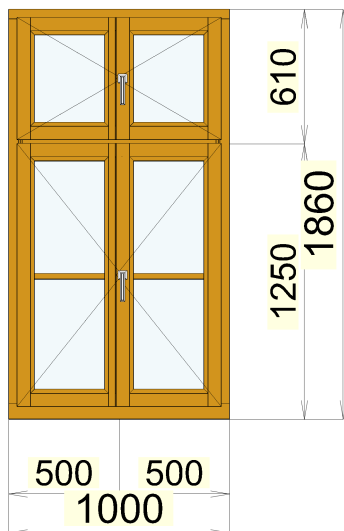

Vyřizuje:

Verze: 1

List č.: 3 Listů: 6

Název: Moravská filharmonie, Olomouc - eurookna IV-78, VR

Poznámka:

- venkovní L doplechování, pozink (viz. doplňky)

Poz.:	Číslo výrobku:	Název výrobku:	Typ výrobku:	Mn.:
3	sólista	Vícedílná okna	Vícedílná okna	1