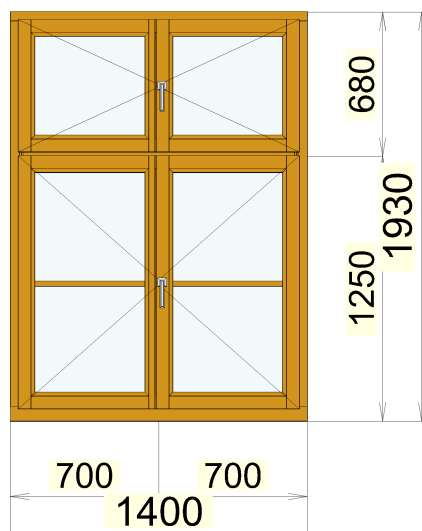

Základní cena:		29631,10 Kč	
Dřevina:	Borovice cink		
Barva - Kód / Popis:	TIG 57731+DSL / TIG 57731+DSL 51759		
Cena barvy:		1313,73 Kč	
Výplň:	4 x 4-12-4-12-4 AR.+NER.RAM. U= 0,7		
Mřížka:	Duplex 20	214,75 Kč	
Barva okapnice:	Dřevěná okapnice	Dřevěná okapnice	
Cena za kus:		31159,58 Kč	
Cena za množství:		31159,58 Kč	
Doplňky - název:	Mn.:	J.	Cena za množství:
vnitřní parapet masiv s nosem	1,0		2400,00 Kč
venkovní L doplechování, pozink	1,0		637,00 Kč
Cena doplňků:		3037,00 Kč	
Cena s doplňky:		34196,58 Kč	

Poznámka:

- položka 2 - muzikanti
- euro okno
- materiál: borovice cink
- profil: IV-78
- barevné provedení: dle vzorníku RAL 1013
- výplň: izolační dvojsklo, duplex 20mm + nalepovací přičky
- okenní klika: Atlanta, barva bílá
- dřevěná okapnička na křídle + hnlíková na naléhavce křídla, RAL 1013
- hliníková okapnice na rámu okna, RAL 1013
- vnitřní parapet: masiv smrk, 300 * 1500 (viz. doplňky)