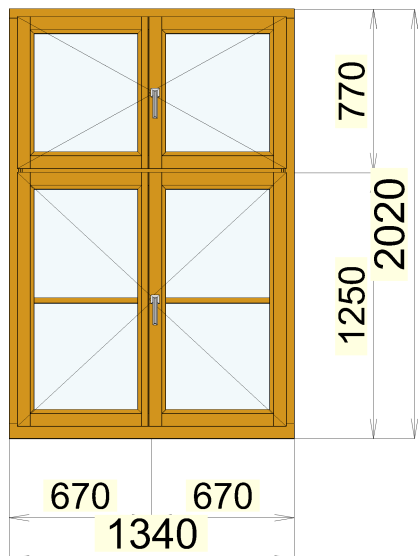

Vyřizuje:

Verze: 1

List č.: 2 Listů: 6

Název: Moravská filharmonie, Olomouc - eurookna IV-78, VR

Etapa č.: 1		Název: Etapa č. 1		
Poz.:	Číslo výrobku:	Název výrobku:	Typ výrobku:	Mn.:
1	muzikanti	Vícedílná okna	Vícedílná okna	1

Základní cena:		29547,29 Kč	
Dřevina:	Borovice cink		
Barva - Kód / Popis:	TIG 57731+DSL / TIG 57731+DSL 51759		
Cena barvy:		1323,92 Kč	
Výplň:	4 x 4-12-4-12-4 AR.+NER.RAM. U= 0,7		
Mřížka:	Duplex 20	202,32 Kč	
Barva okapnice:	Dřevěná okapnice	Dřevěná okapnice	
Cena za kus:		31073,53 Kč	
Cena za množství:		31073,53 Kč	
Doplňky - název:	Mn.:	J.	Cena za množství:
vnitřní parapet masiv s nosem	1,0		2400,00 Kč
venkovní L doplechování, pozink	1,0		637,00 Kč
Cena doplňků:		3037,00 Kč	
Cena s doplňky:		34110,53 Kč	

Poznámka:

- položka 1 - muzikanti
- euro okno
- materiál: borovice cink
- profil: IV-78
- barevné provedení: dle vzorníku RAL 1013
- výplň: izolační dvojsklo, duplex 20mm + nalepovací přičky
- okenní klika: Atlanta, barva bílá
- dřevěná okapnička na křídle + hnlíková na naléhavce křídla, RAL 1013
- hliníková okapnice na rámu okna, RAL 1013
- vnitřní parapet: masiv smrk, 300 * 1500 (viz. doplňky)
- venkovní L doplechování, pozink (viz. doplňky)

Poz.:	Číslo výrobku:	Název výrobku:	Typ výrobku:	Mn.:
2	muzikanti	Vícedílná okna	Vícedílná okna	1