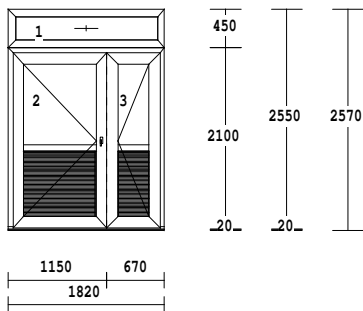

S přáním příjemného dne

Dana TRSKOVÁ

Pol.	množství	Popis	cena/ks Kč	celkově Kč
1	1.00 ks	3-dílný prvek  pevně v rámu křídlo VD 76207/126mm ven s pr Rám VD 76102 85mm+práh 20mm barva : 654 bílá kování : pevně v rámu Vchodové dveře levé el . vrát Vchodové dveře pravé el . vrát výplň : F4-16-F4 U=1,1 TGI 7040 COSMOTHERM - bílá 24 mm příčky : sklodělicí příčka 76301 84mm Podkl.prf.76754 20mm rozměry :1820x2570	82.703,00	82.703,00