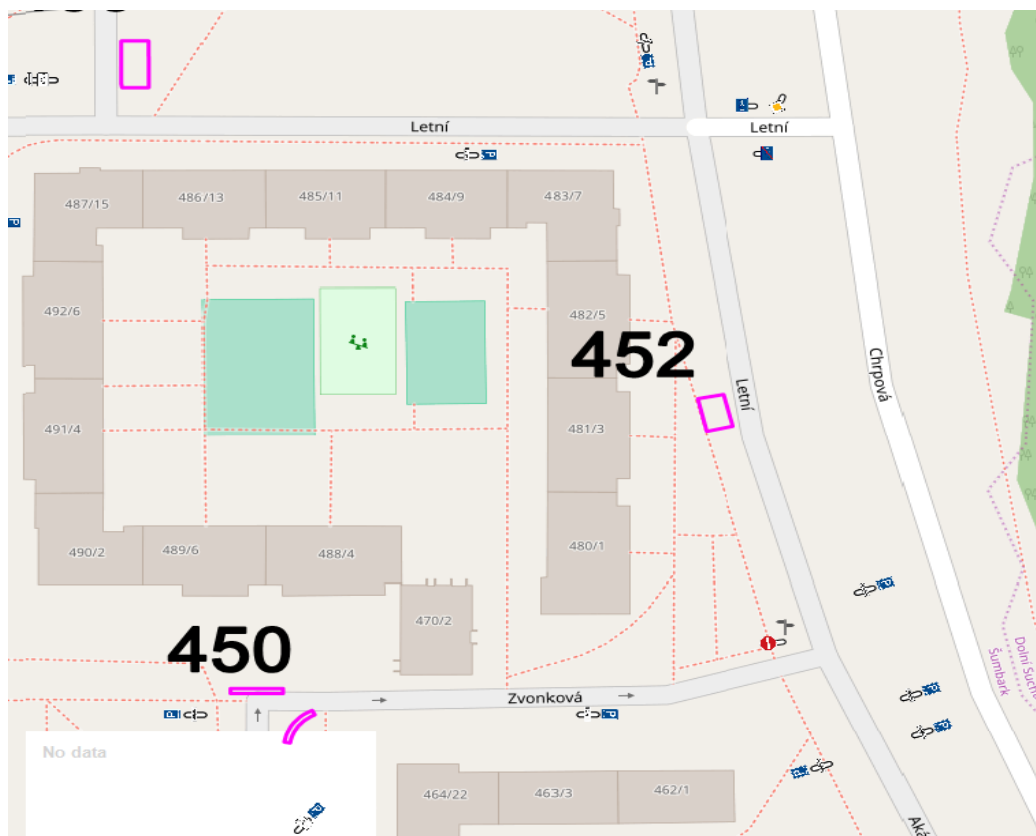

17. KS 452 (Havířov-Šumbark, ul. Letní 3)