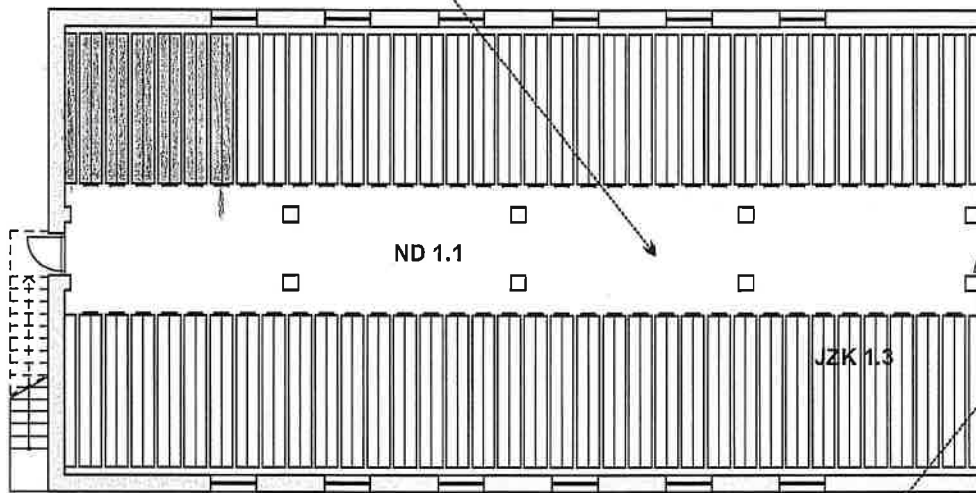

Jenštejn 1.NP
DEPOZITÁŘ A
NOVÝ DEPOZITÁŘ
STARÝ DEPOZITÁŘ
PŘÍSTAVBA

DEPOZITÁŘ A

NOVÝ DEPOZITÁŘ

Orientační ústav 300bm

6,5 regálu od 1.6.2012

PŘÍSTAVBA