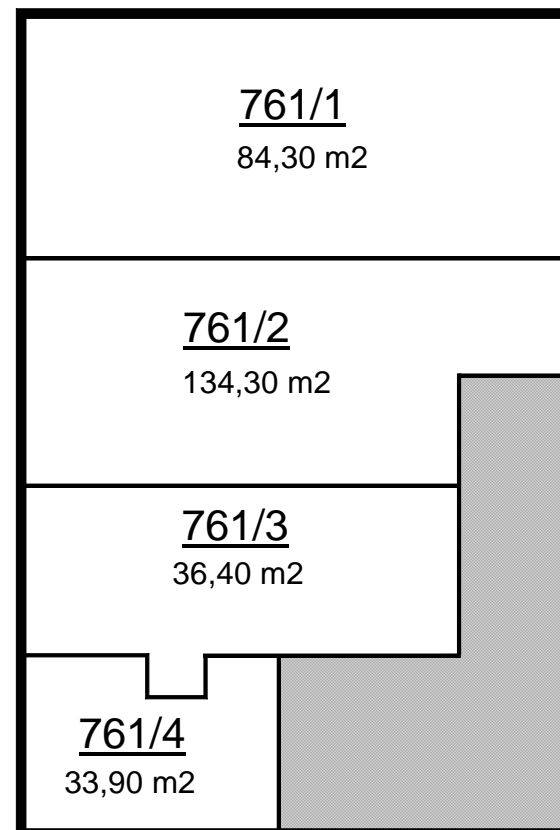

# SEDLECKÁ č.p. 761

k.ú. Rybáře  
obec Karlovy Vary

1.PP

1.NP

## LEGENDA

-  nebytová jednotka
-  společné prostory