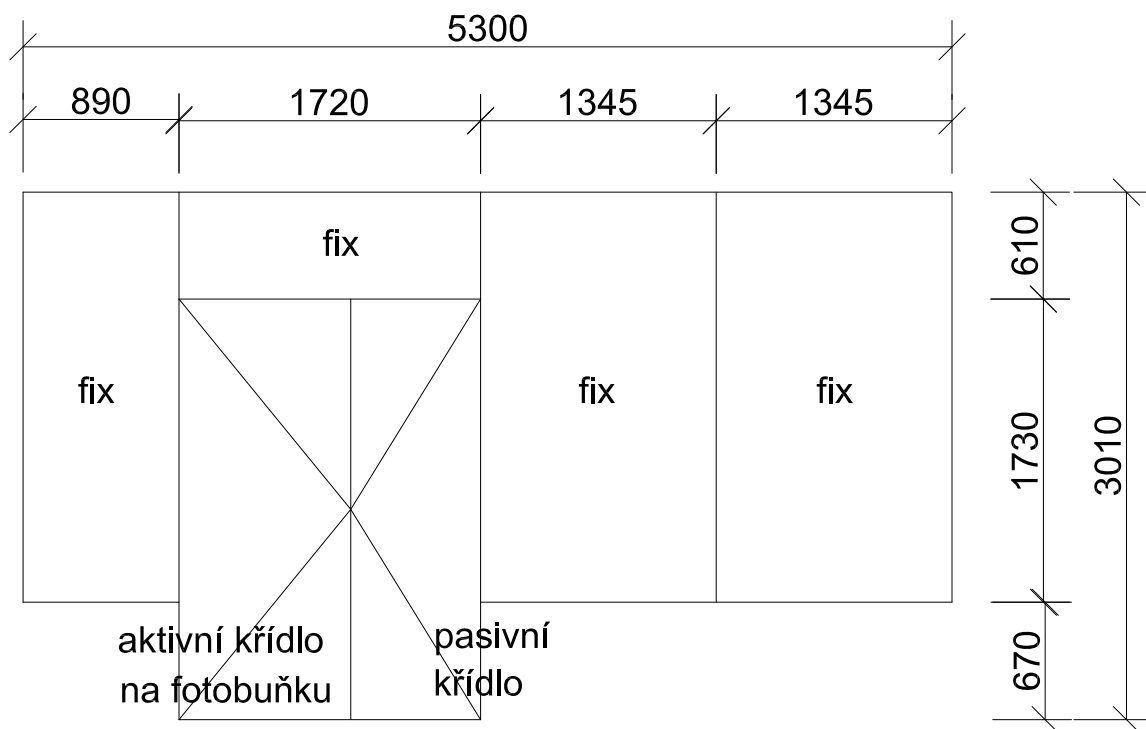

## BUDOVA C

POHLED NA ČLENĚNÍ STĚNY S AUTOMATICKÝMI OTVÍRAVÝMI DVEŘMI  
Z VENKOVNÍ STRANY, DVEŘE SE OTVÍRAJÍ DO VENKOVNÍHO PROSTORU

## BUDOVA A

POHLED NA DVEŘE S AUTOMATICKÝM POSUVNÝM KŘÍDLEM  
Z VNITŘNÍ STRANY RECEPCE  
KŘÍDLO ZAJÍŽDÍ VPRAVO K TOPENÍ