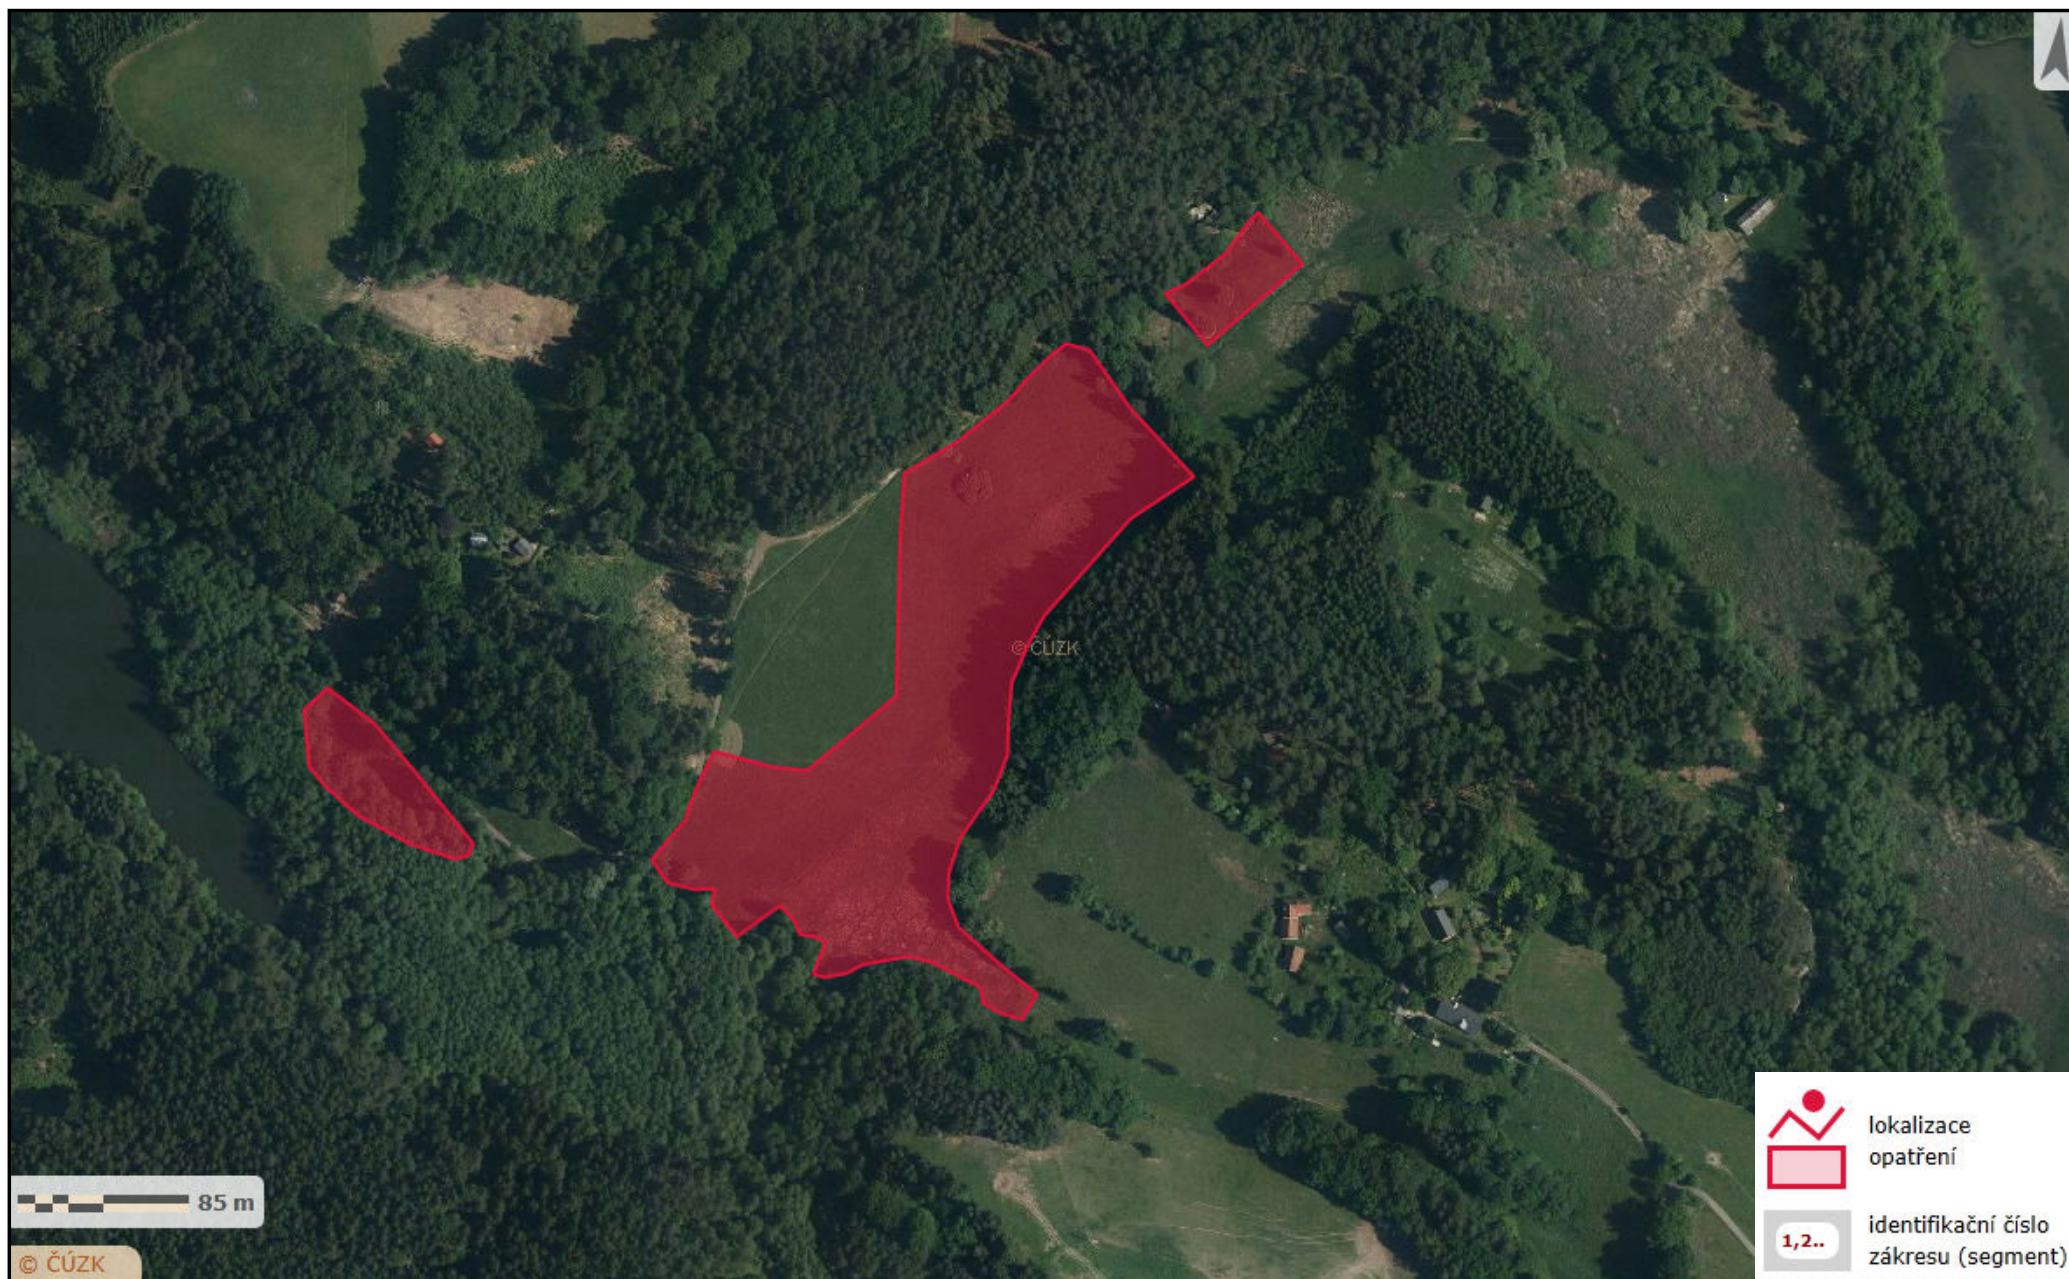

# Zákres lokalizace opatření - sečení travního porostu křovinořezem v PR Podtrosecká údolí

příloha ke smlouvě číslo PPK-197a/52/16

EVL Podtrosecká údolí, I. zóna odstupňované ochrany přírody CHKO Český ráj, ztížené podmínky: podmáčené pozemky, plocha sečení: 3,25 ha

# Zákres lokalizace opatření - sečení podmáčeného travního porostu v PR Podtrosecká údolí

příloha ke smlouvě číslo PPK-197a/52/16

EVL Podtrosecká údolí, I. zóna odstupňované ochrany přírody CHKO Český ráj, mechanizace: zejména křovinořez, plocha sečení: 3,56 ha

# Zákres lokalizace opatření - sečení travního porostu v ochranném pásmu PR Podtrosecká údolí

příloha ke smlouvě číslo PPK-197a/52/16

I. a II. zóna odstupňované ochrany přírody CHKO Český ráj, mechanizace: křovinořez/ručně vedená sekačka, plocha sečení: 0,35 ha

# Zákres lokalizace opatření - sečení travního porostu v PR Podtrosecká údolí

příloha ke smlouvě číslo PPK-197a/52/16

EVL Podtrosecká údolí, I. zóna odstupňované ochrany přírody CHKO Český ráj, mechanizace: zejména křovinořez/RVS, plocha sečení: 0,38 ha