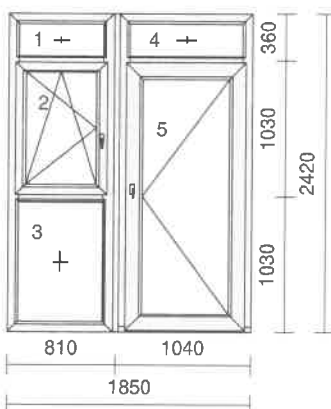

Systém: **RI TREND Line 2D**
Rám: TREND 2D dveřní 78mm+AL 20mm práh
Křídlo: 3 * bez křídla
2D standard 78mm-6kom.okenní
2D VD standard 125mm-3kom.otv.dovn.

Barva: **Bílá/REN 7016 Antracit RAL 7016**
Těsnění: **Černé/Černé**