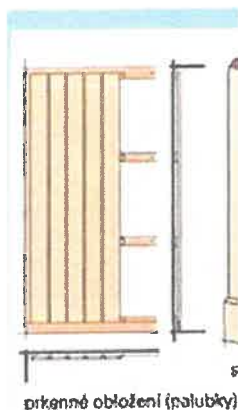

Laminátové obložení malé tělocvičny základní školy tř. Družby 1383, Karviná – Nové Město bude nahrazeno dřevěnými palubkami do výšky cca 2 m. (Výška se může lišit s ohledem na délku latí +/- 5 cm).

Dřevěné palubky budou upevněny na dřevěný rošt, který bude uchycen na zdi tělocvičny šrouby.

Specifikace materiálu: smrkové palubky, tloušťka palubky: 18 mm. Rozměry – viz příloha.

Celková plocha obložení: 160 m²

Lak: Lakování ve dvou vrstvách. Vodouředitelný akrylátový lak určený k interiérovému lakování tvrdého i měkkého dřeva, nábytkových dílů, dřevěných a korkových obkladů, překližky apod. Lak je možné použít i pro vrchní nátěr na disperzní barvy. Splňuje podmínky ČSN EN 71-3, část 3: Bezpečnost hraček, Migrace určitých prvků.

Rozměry malé tělocvičny:

Délka: 22,4 m

Šířka: 12 m

PROFILE Nr 66260279 (1:1)

DATE:

Buyer:

Country:

Nom size: 22 x 125

Act size: 18 x 120(112)

Invoicing size: 22 x 125

Drawing:

Quality:

Packing:

Tolerances: Thickness: \pm 0,5 mm
Width: \pm 0,5 mm
Length: \pm 50 mm

Surface and planing

~ original sawn / saepind
~ bandsawn / lintaepind
▼ hit & miss planed
▼▼ fine planed / hästi hõõveldatud
▼ planed / hõõveldatud