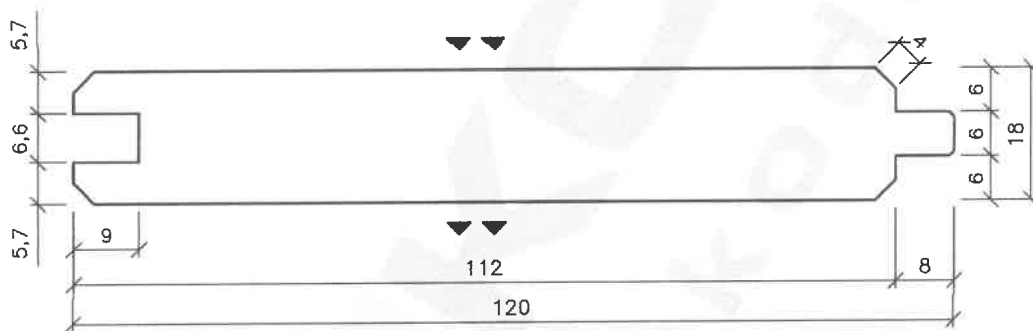

Specifikace materiálu: smrkové palubky, tloušťka palubky: 18 mm. Rozměry – viz příloha.

Celková plocha obložení: 160 m²

Lak: Lakování ve dvou vrstvách. Vodouředitelný akrylátový lak určený k interiérovému lakování tvrdého i měkkého dřeva, nábytkových dílů, dřevěných a korkových obkladů, překližky apod. Lak je možné použít i pro vrchní nátěr na disperzní barvy. Splňuje podmínky ČSN EN 71-3, část 3: Bezpečnost hraček, Migrace určitých prvků.

Rozměry malé tělocvičny:

Délka: 22,4 m

Šířka: 12 m

PROFILE Nr 66260279 (1:1)

DATE:

Buyer:

Country:

Nom size: 22 x 125

Act size: 18 x 120(112)

Invoicing size: 22 x 125

Drawing:

Quality:

Packing:

Tolerances: Thickness: \pm 0,5 mm
Width: \pm 0,5 mm
Length: \pm 50 mm

Surface and planing

~ original sawn / saepind
~ bandsawn / lintaepind
▼ hit & miss planed
▼▼ fine planed / hästi hõõveldatud
▼ planed / hõõveldatud