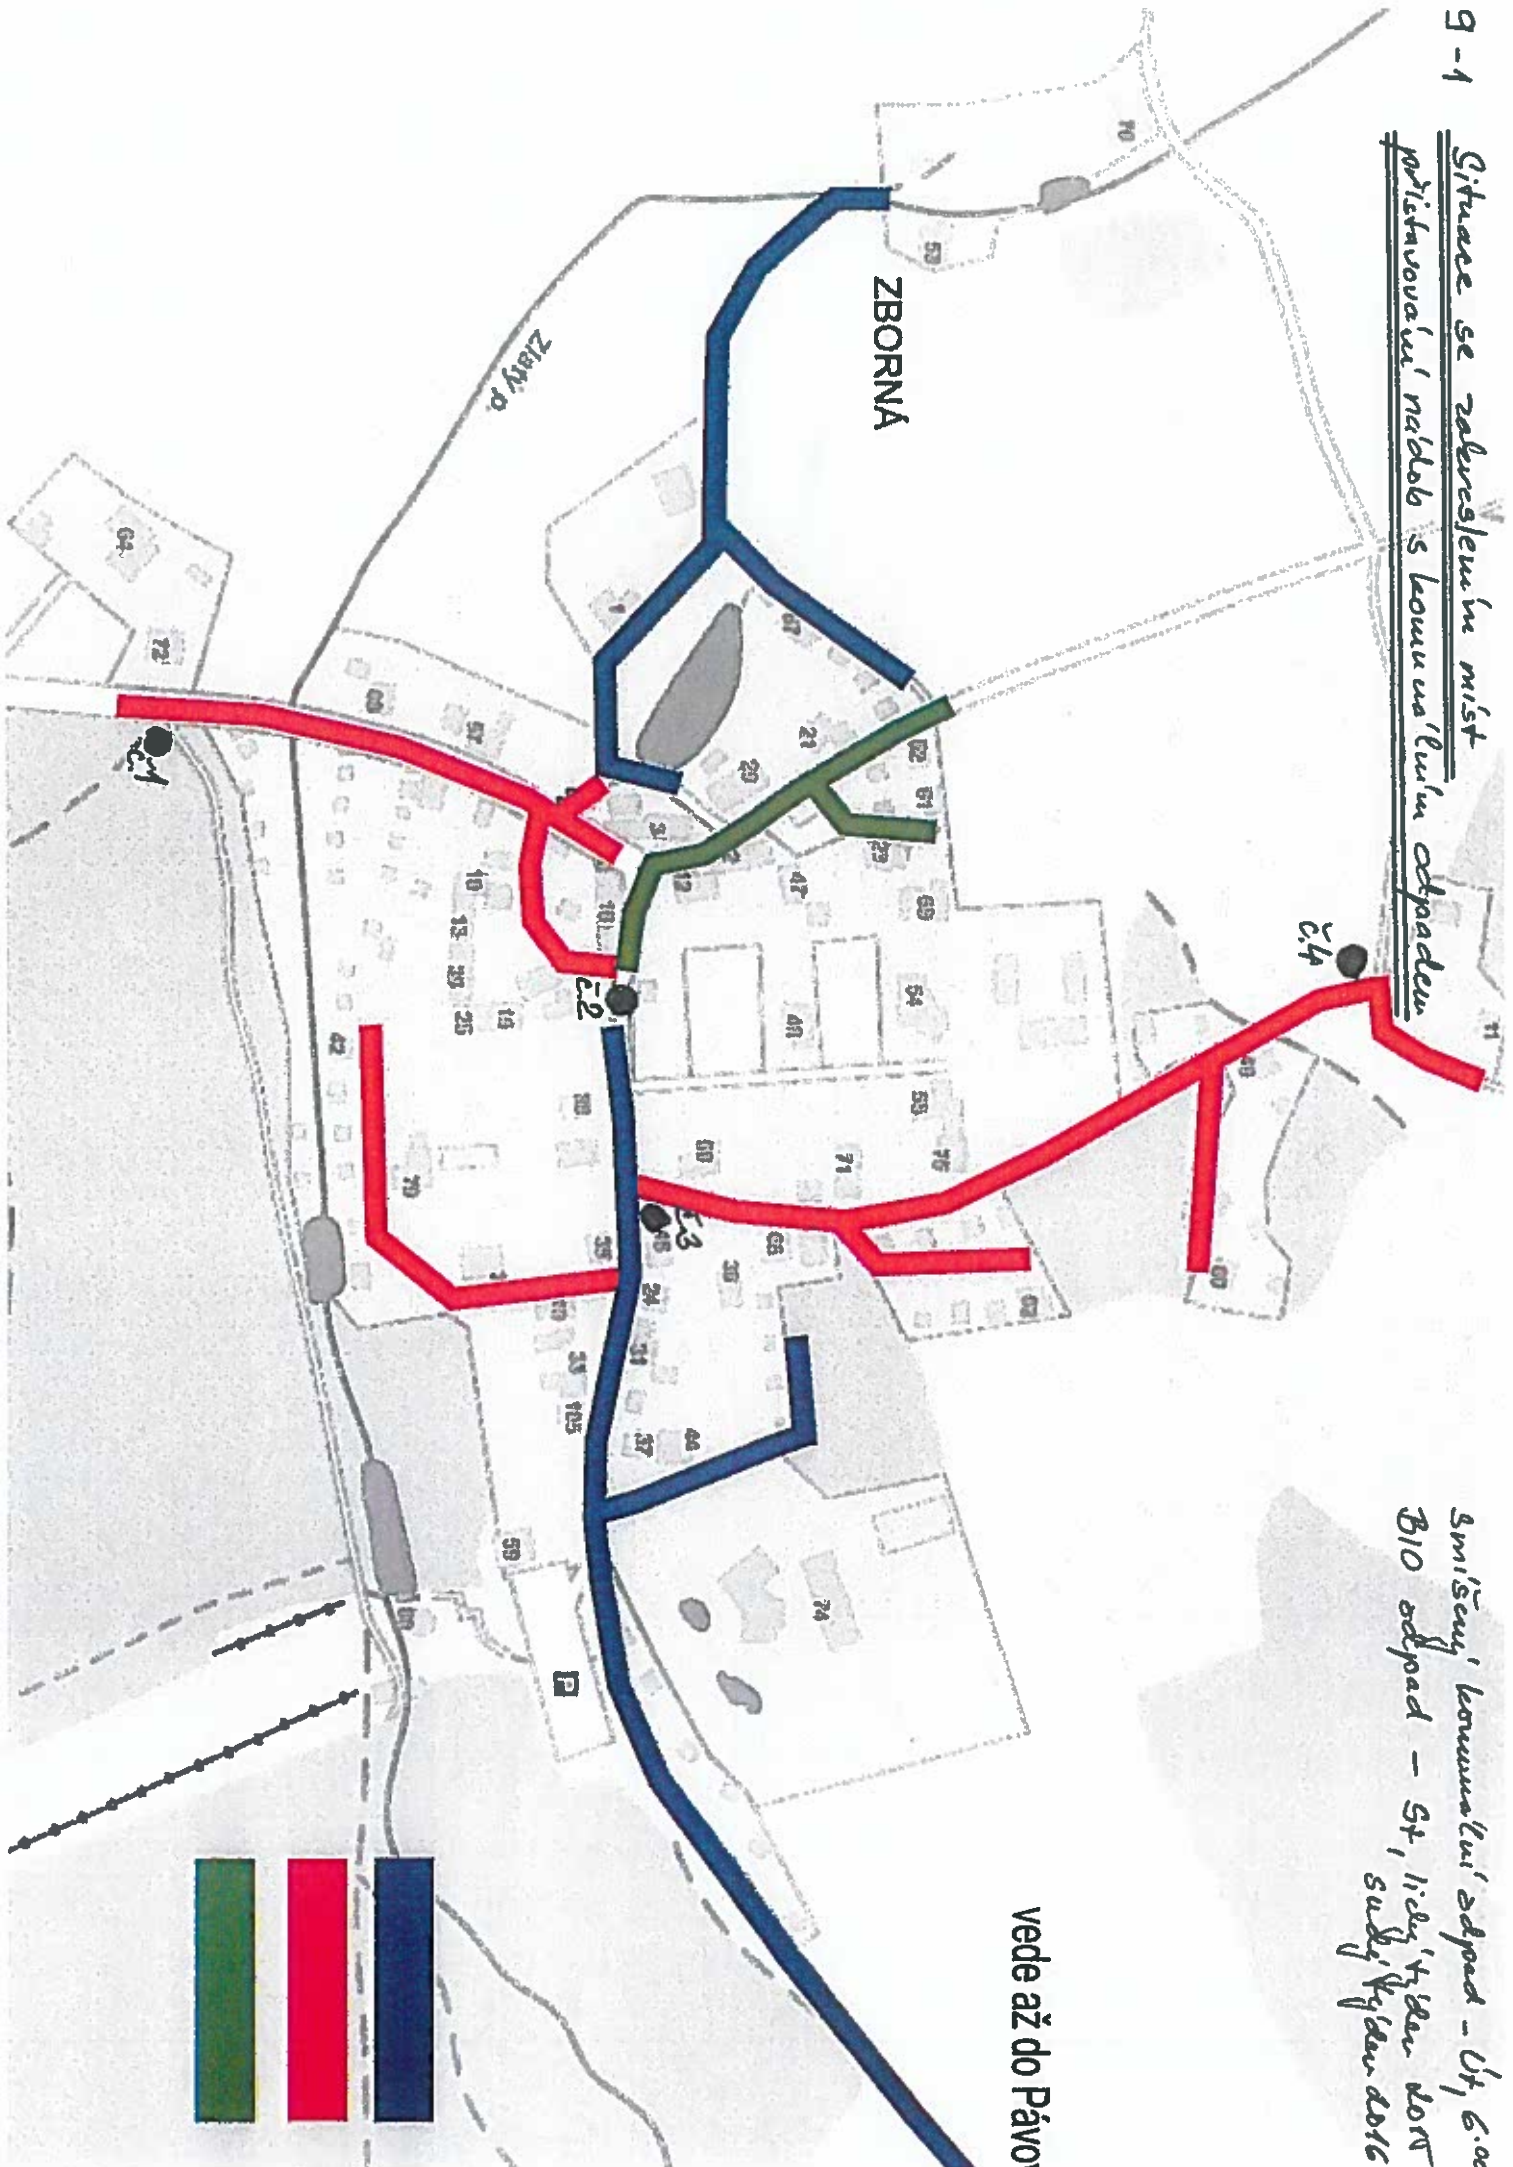

Stanovišť naľob tridsimiu  
konuu'lu'no odgordu

- ⊗ TRPIR - otrida 1x tyždu
- ⊗ PLAST - poudeši' 1x tyždu
- ⊗ SKLO - die potřeby, 1x za 2 měsíce

9-1

Situace se zakreslením míst  
přistavování nádob s kompostem odpadem

Smišcův kompostův odpad - Úř, 6.02  
B10 odpad - St, 11.02, 1.02, 1.02  
sady, 1.02, 1.02, 1.02

vede až do Pávo