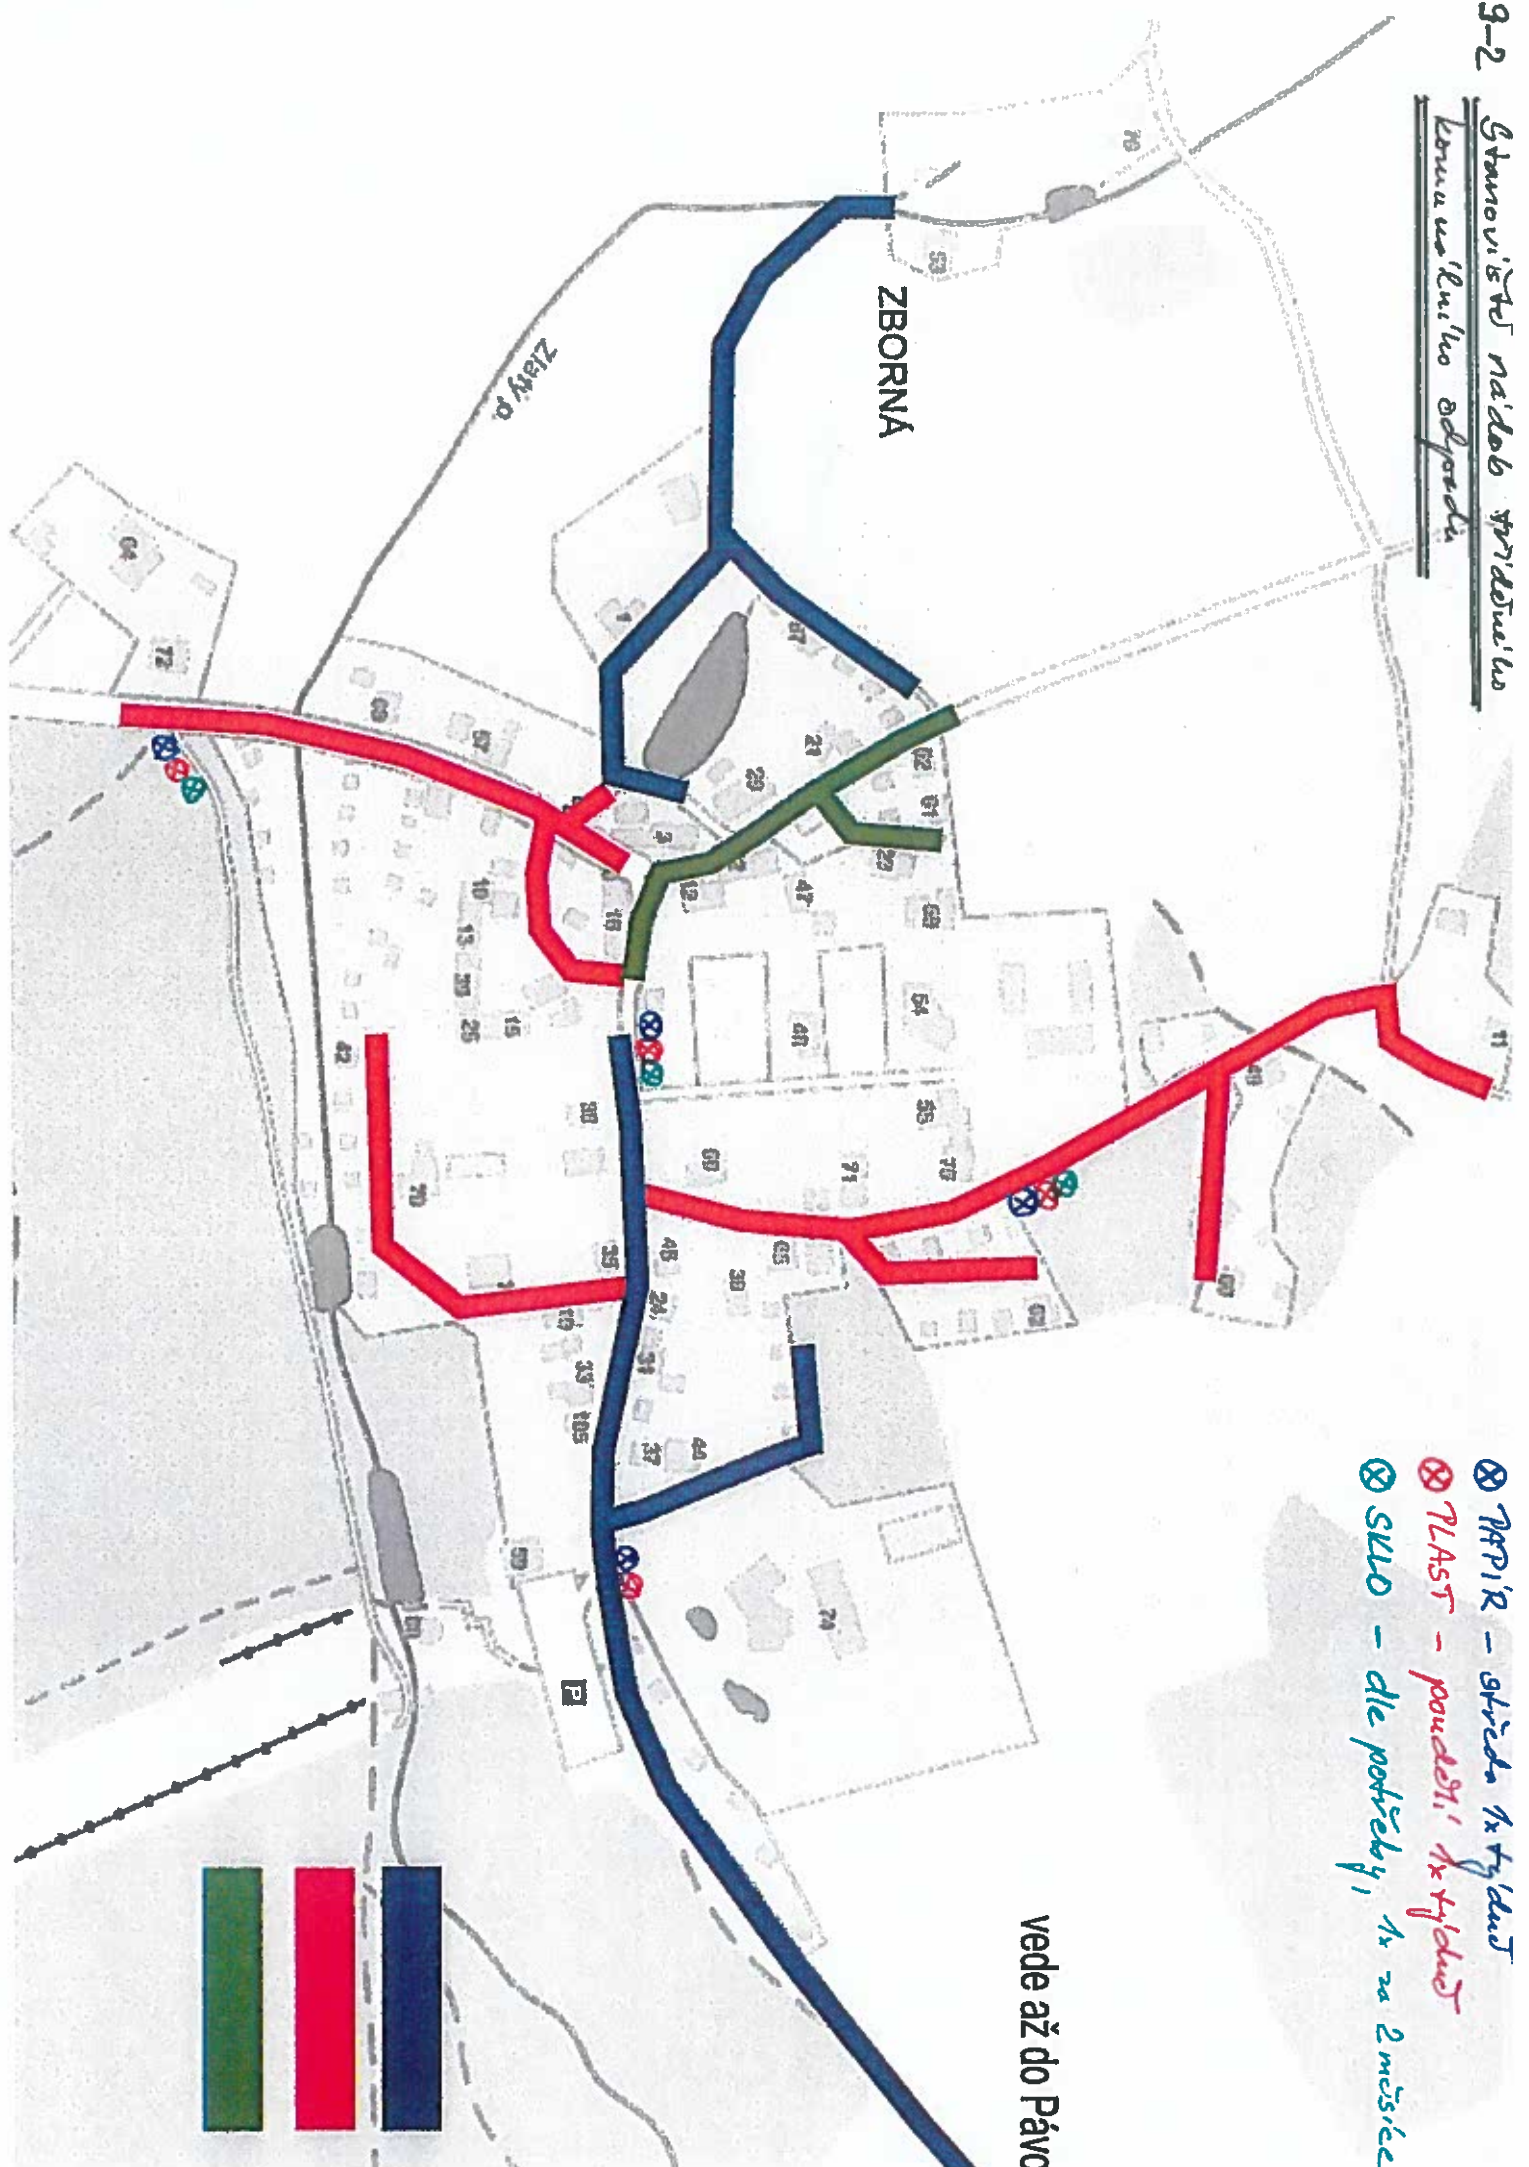

Stanovišť naľob tridsimiu  
konuu'lu'no odgordu

- ⊗ TRPIR - otrida 1x tyždu
- ⊗ PLAST - poudeši' 1x tyždu
- ⊗ SKLO - die potřeby, 1x za 2 měsíce

9-1

Situace se zakreslením míst  
přistavování nádob s kompostem odpadem

Smišcův kompostův odpad - Úř, 6.02  
B10 odpad - St, 11.02, 1.02, 1.02  
sady, 1.02, 1.02, 1.02

vede až do Pávo