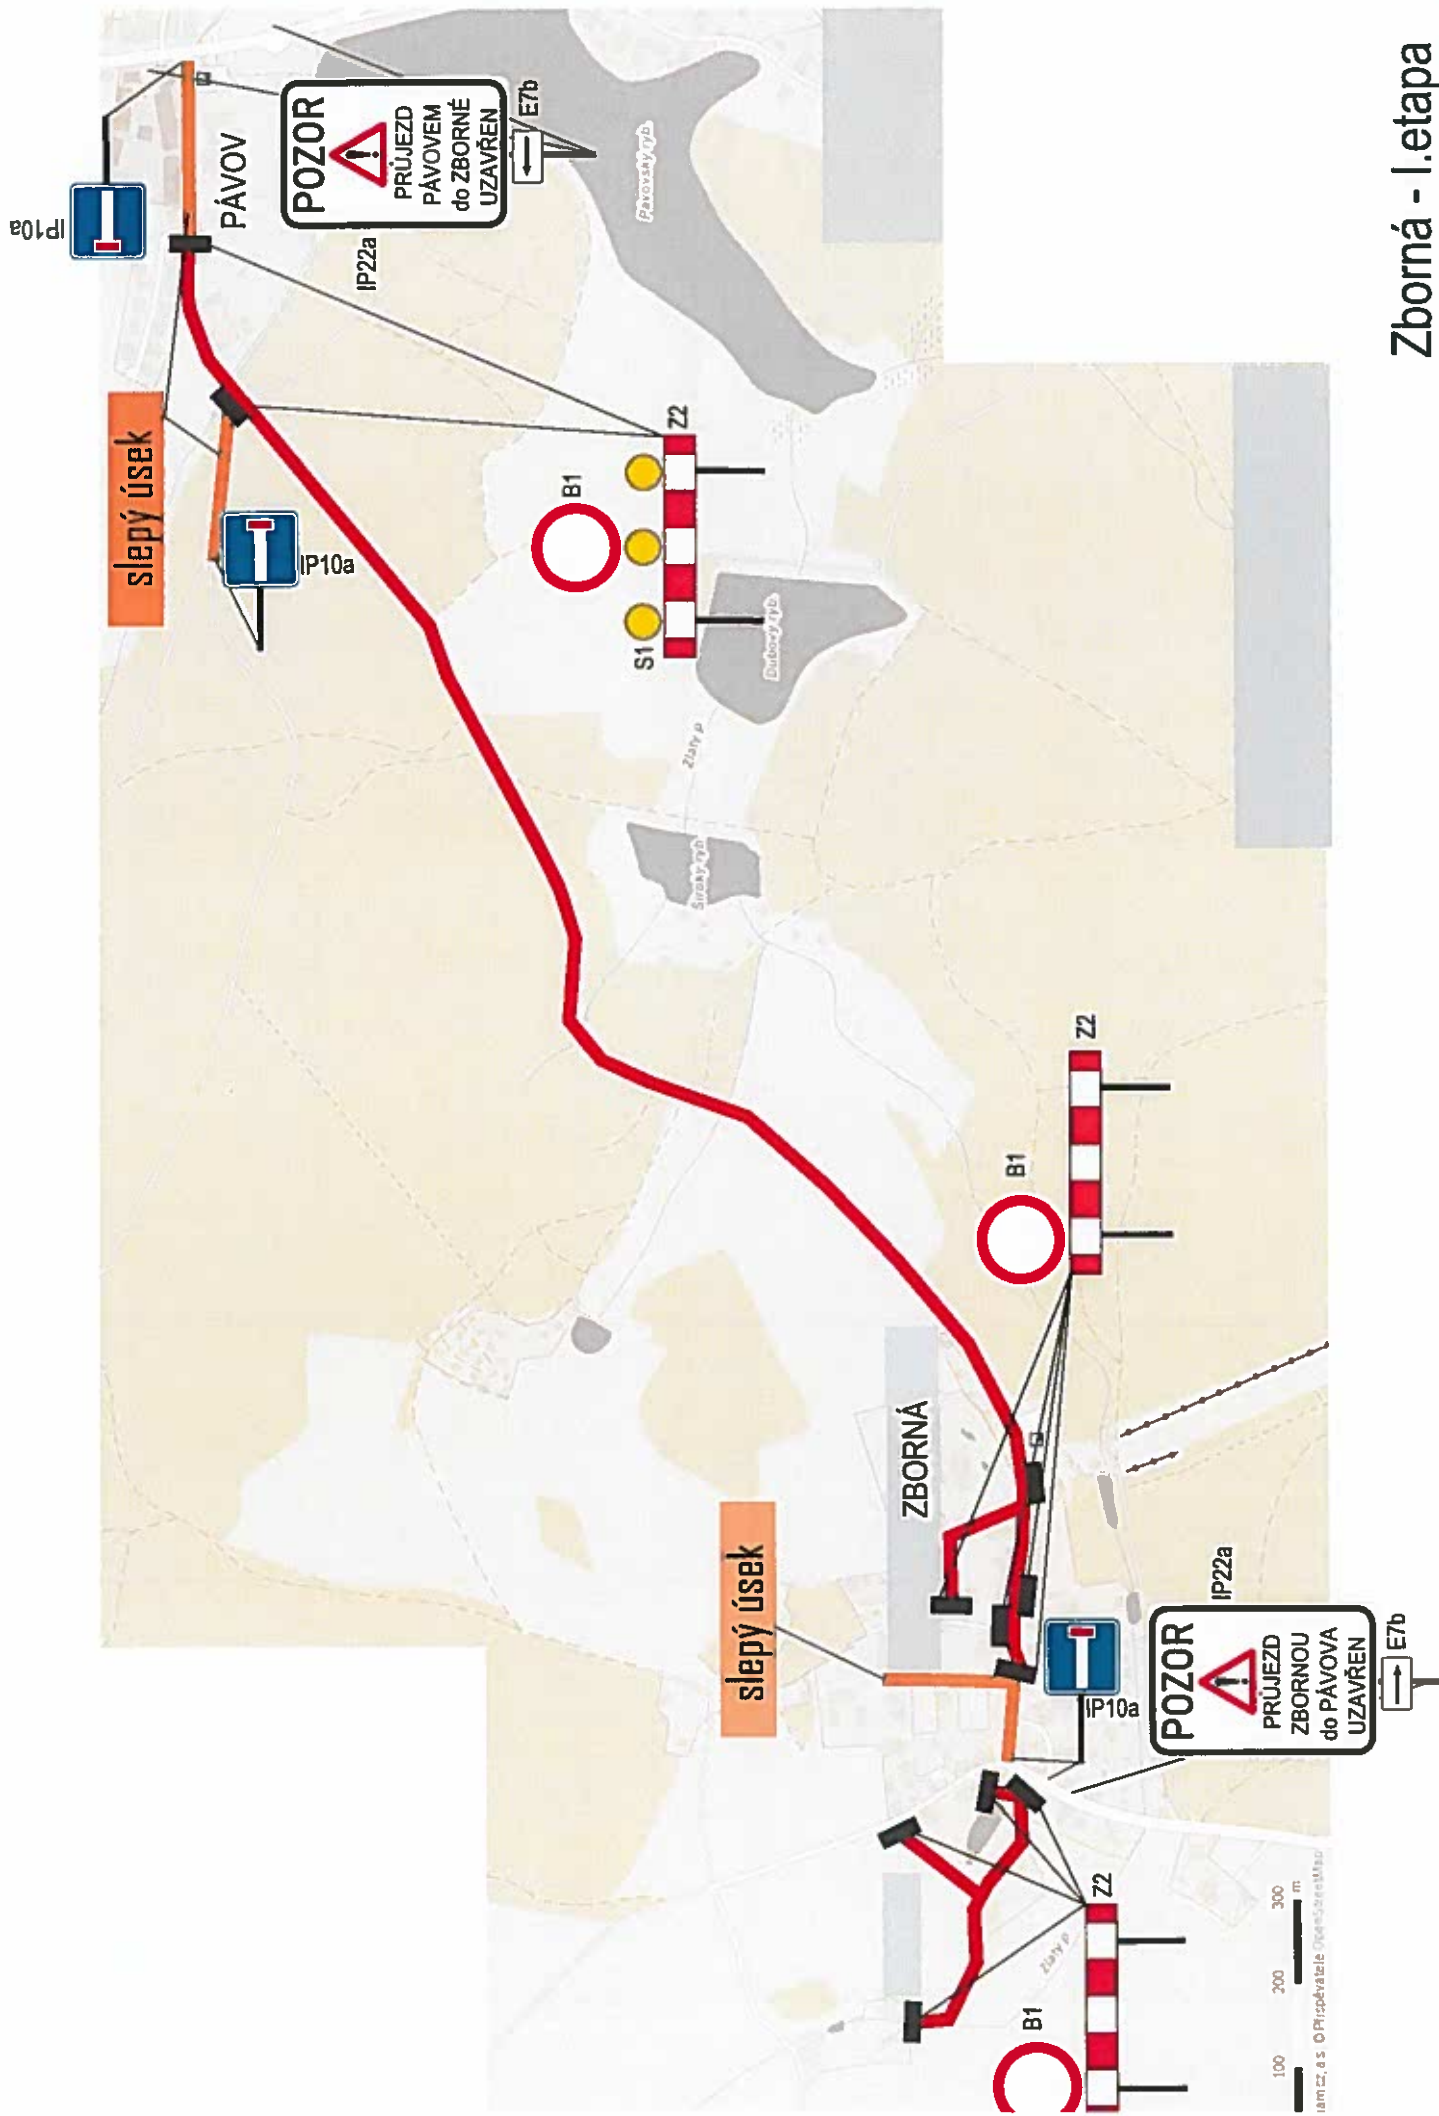

vede až do Pávova

I. etapa

II. etapa

III. etapa

ZBORNÁ

Zlatý p.

Zborná - celková situace

Zborná - I. etapa

0 100 200 300 m

© Seznam.cz a.s. - O Písčeváriele OpenStreetMap