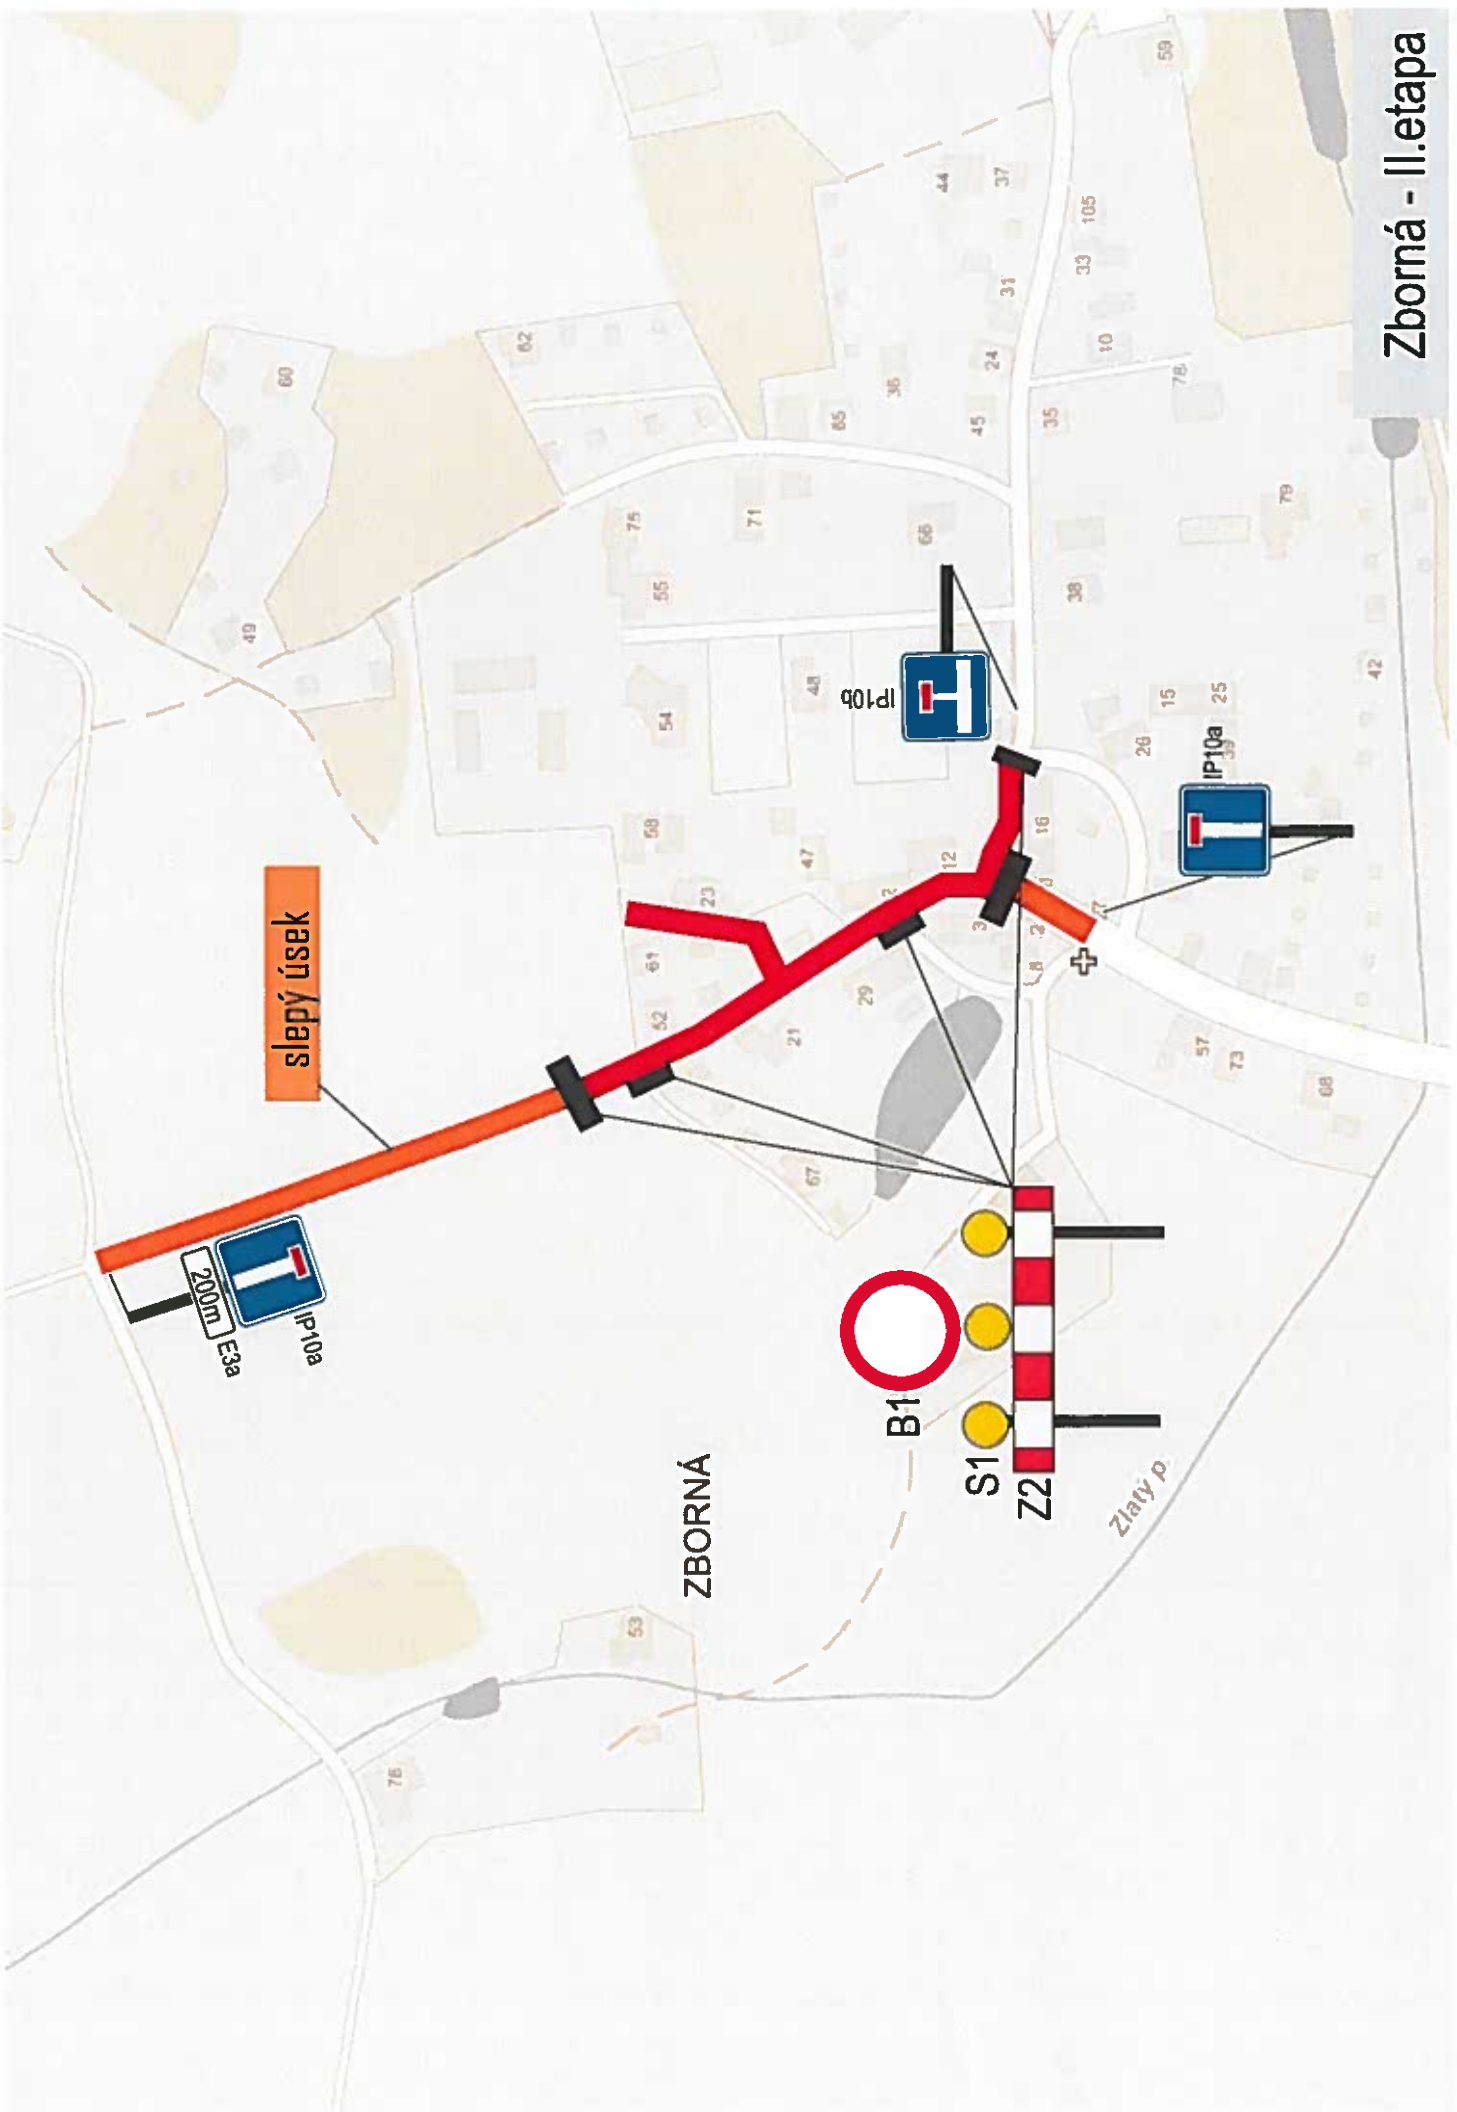

vede až do Pávova

I. etapa

II. etapa

III. etapa

ZBORNÁ

Zlatý p.

Zborná - celková situace

Zborná - I. etapa

0 100 200 300 m

© Seznam.cz a.s. - O Písčeváriele OpenStreetMap