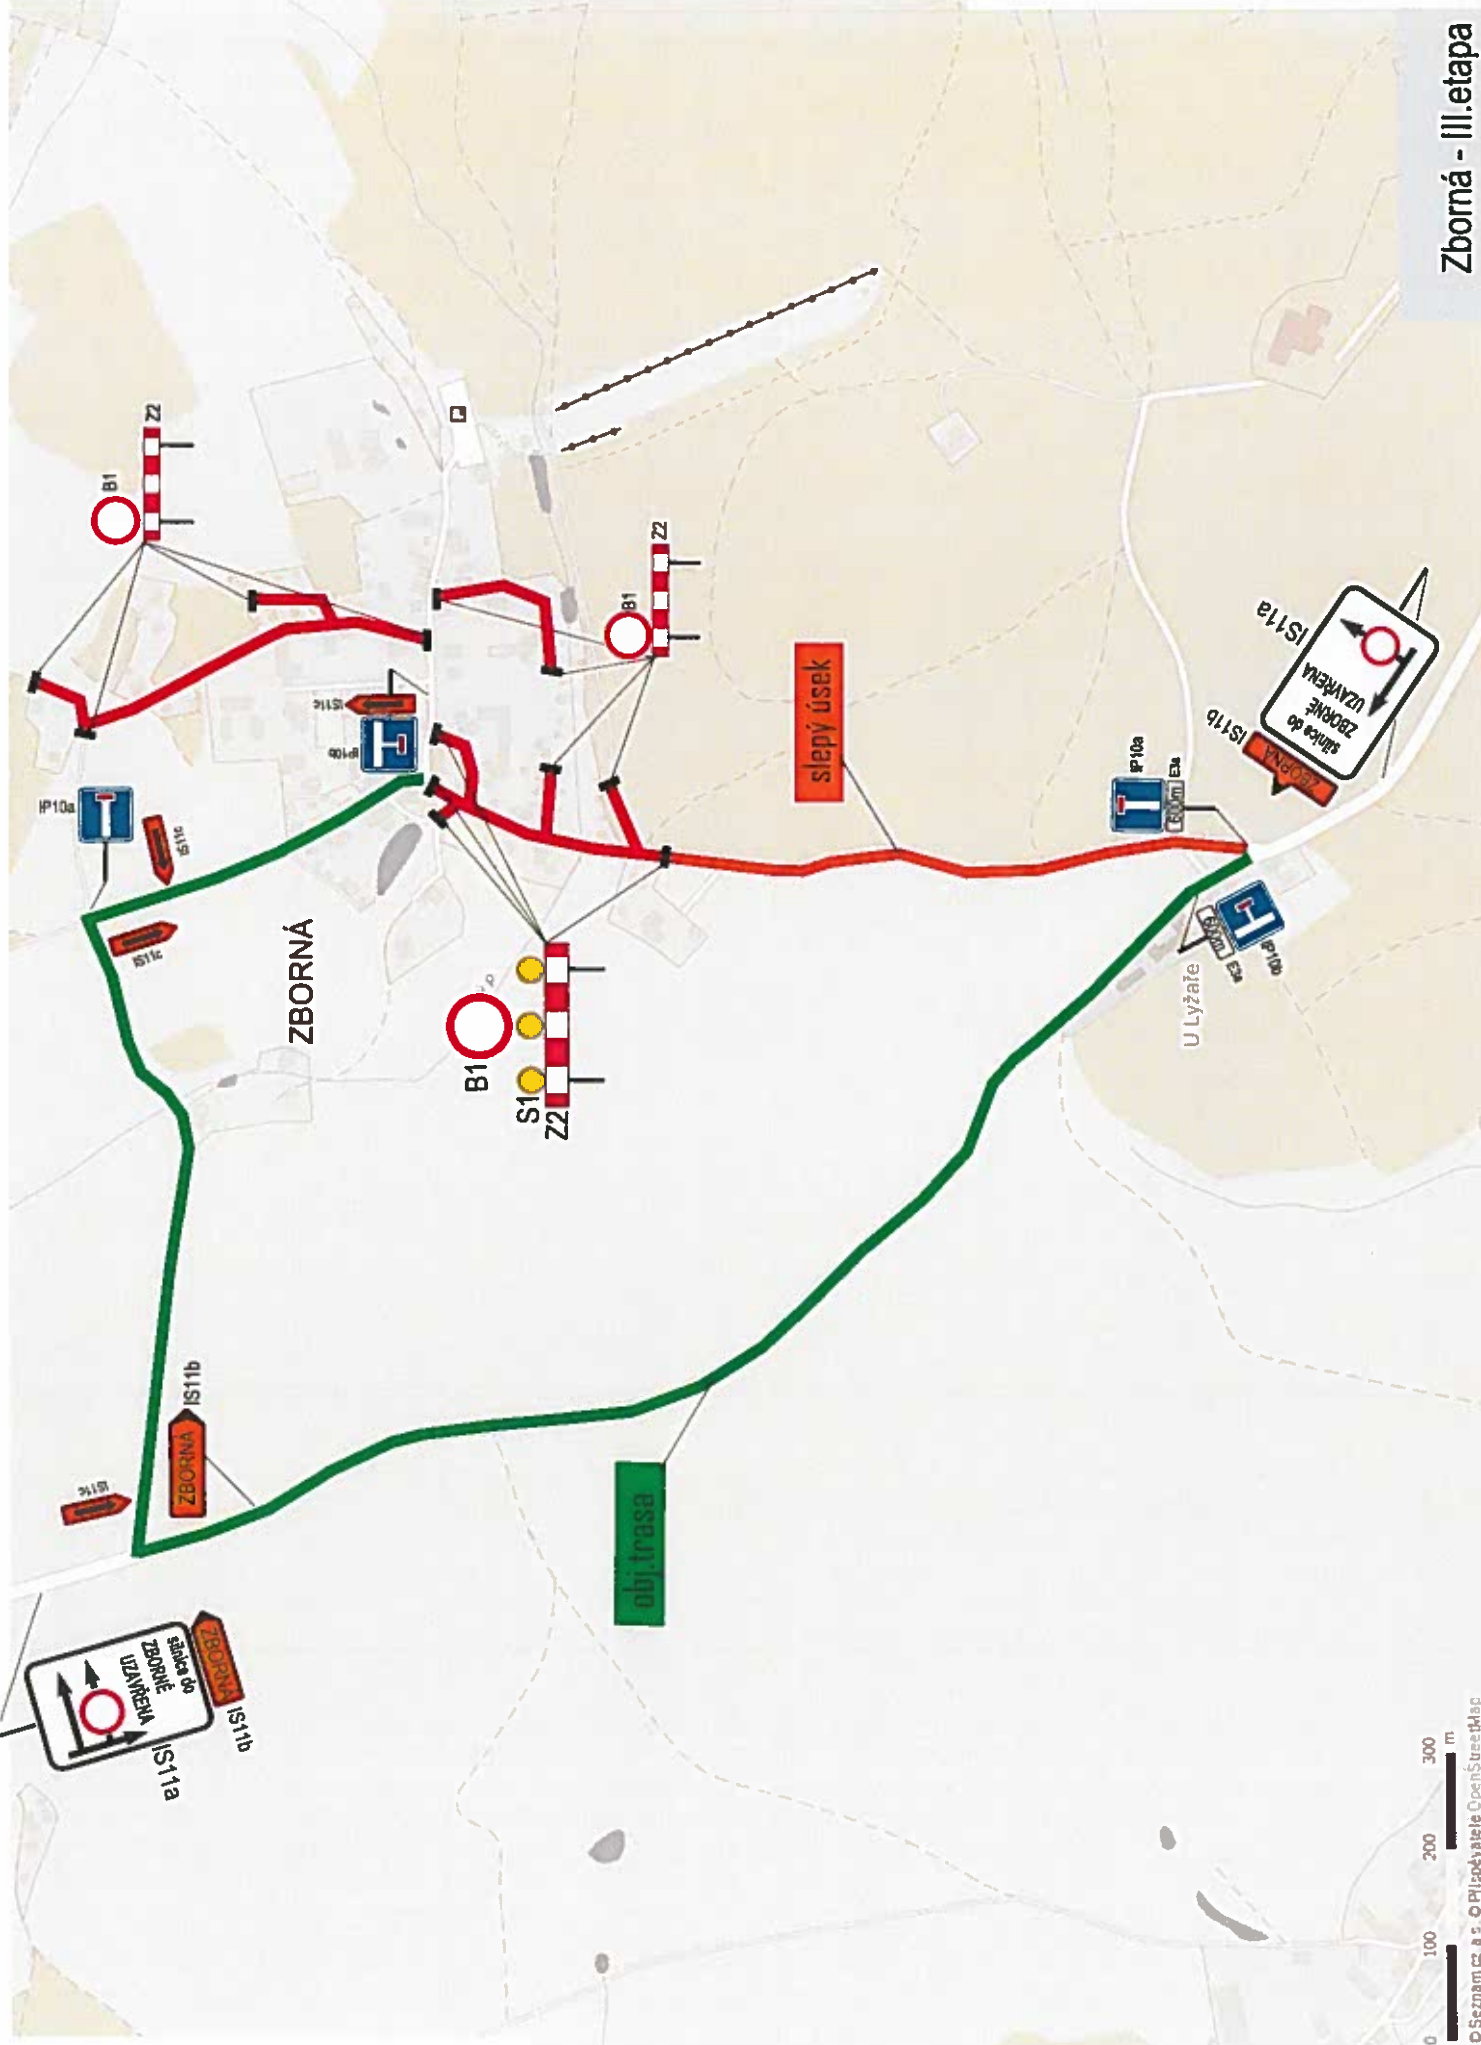

vede až do Pávova

I. etapa

II. etapa

III. etapa

ZBORNÁ

Zlatý p.

Zborná - celková situace

Zborná - I. etapa

0 100 200 300 m

© Seznam.cz a.s. - O Písčeváriele OpenStreetMap