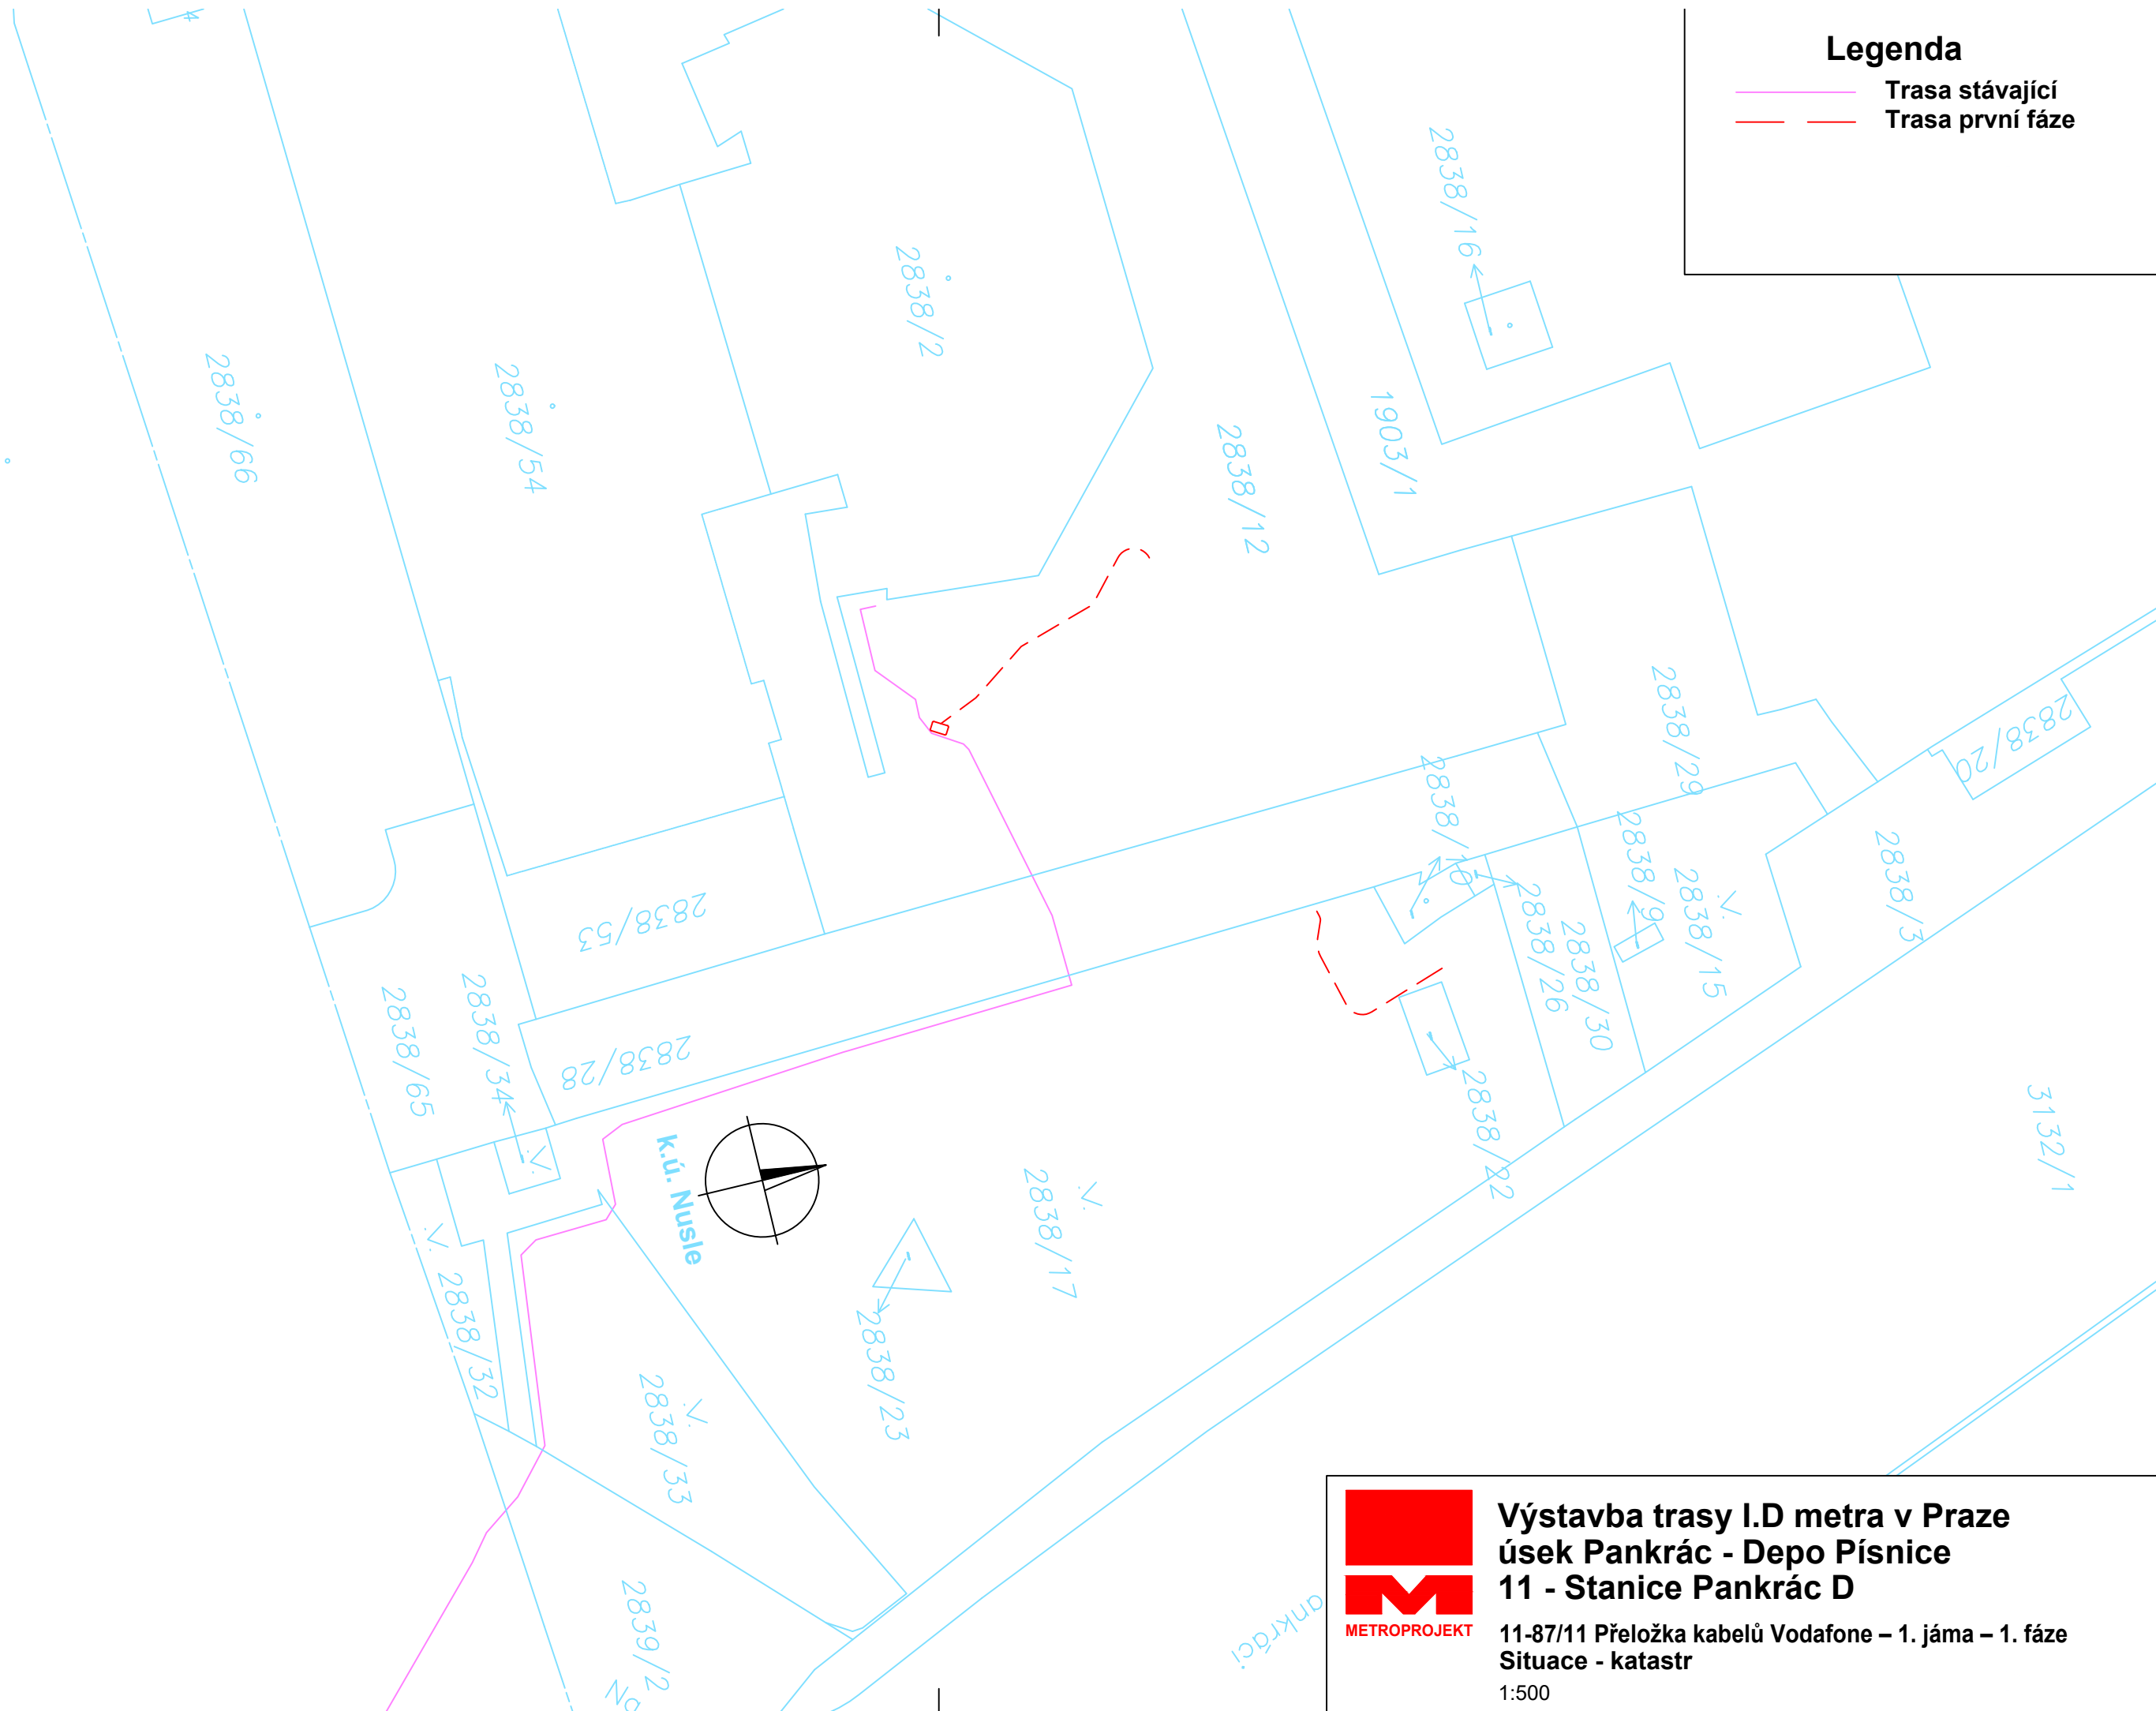

Legenda

- Trasa stávající
- Trasa první fáze

**Výstavba trasy I.D metra v Praze
úsek Pankrác - Depo Písnice
11 - Stanice Pankrác D**

11-87/11 Přeložka kabelů Vodafone – 1. jáma – 1. fáze
Situace - katastr

1:500

ankrác