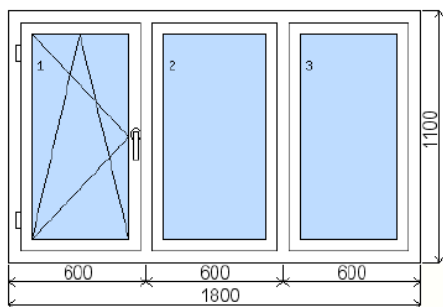

Položka č. 1

4 ks

vnitřní pohled (interiér)

Systém: GEALAN
Barva výrobku: Bílá dovnitř/Ořech (27) ven
Typ zasklení: FLOAT 4mm/16/thermofloat 4mm
U=1,1 (1,2,3)
Kování: Celoobvodové kování ROTO

Rozměry: š. 1800 / v. 1100

Cena výrobku:

Cena po slevě:

Cena za počet: