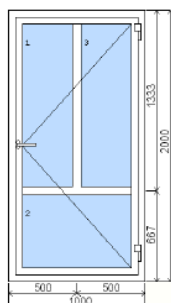

Položka č. 3

2 ks

dveře vnitřní pohled (interiér)

Systém: GEALAN
Barva výrobku: Bílá dovnitř/Ořech (27) ven
Typ zasklení: FLOAT 4mm/16/thermofloat 4mm
U=1,1 (1,2,3)
Kování: Celoobvodové kování ROTO

Rozměry: š. 1000 / v. 2000

Cena výrobku:

Cena po slevě:

Cena za počet: