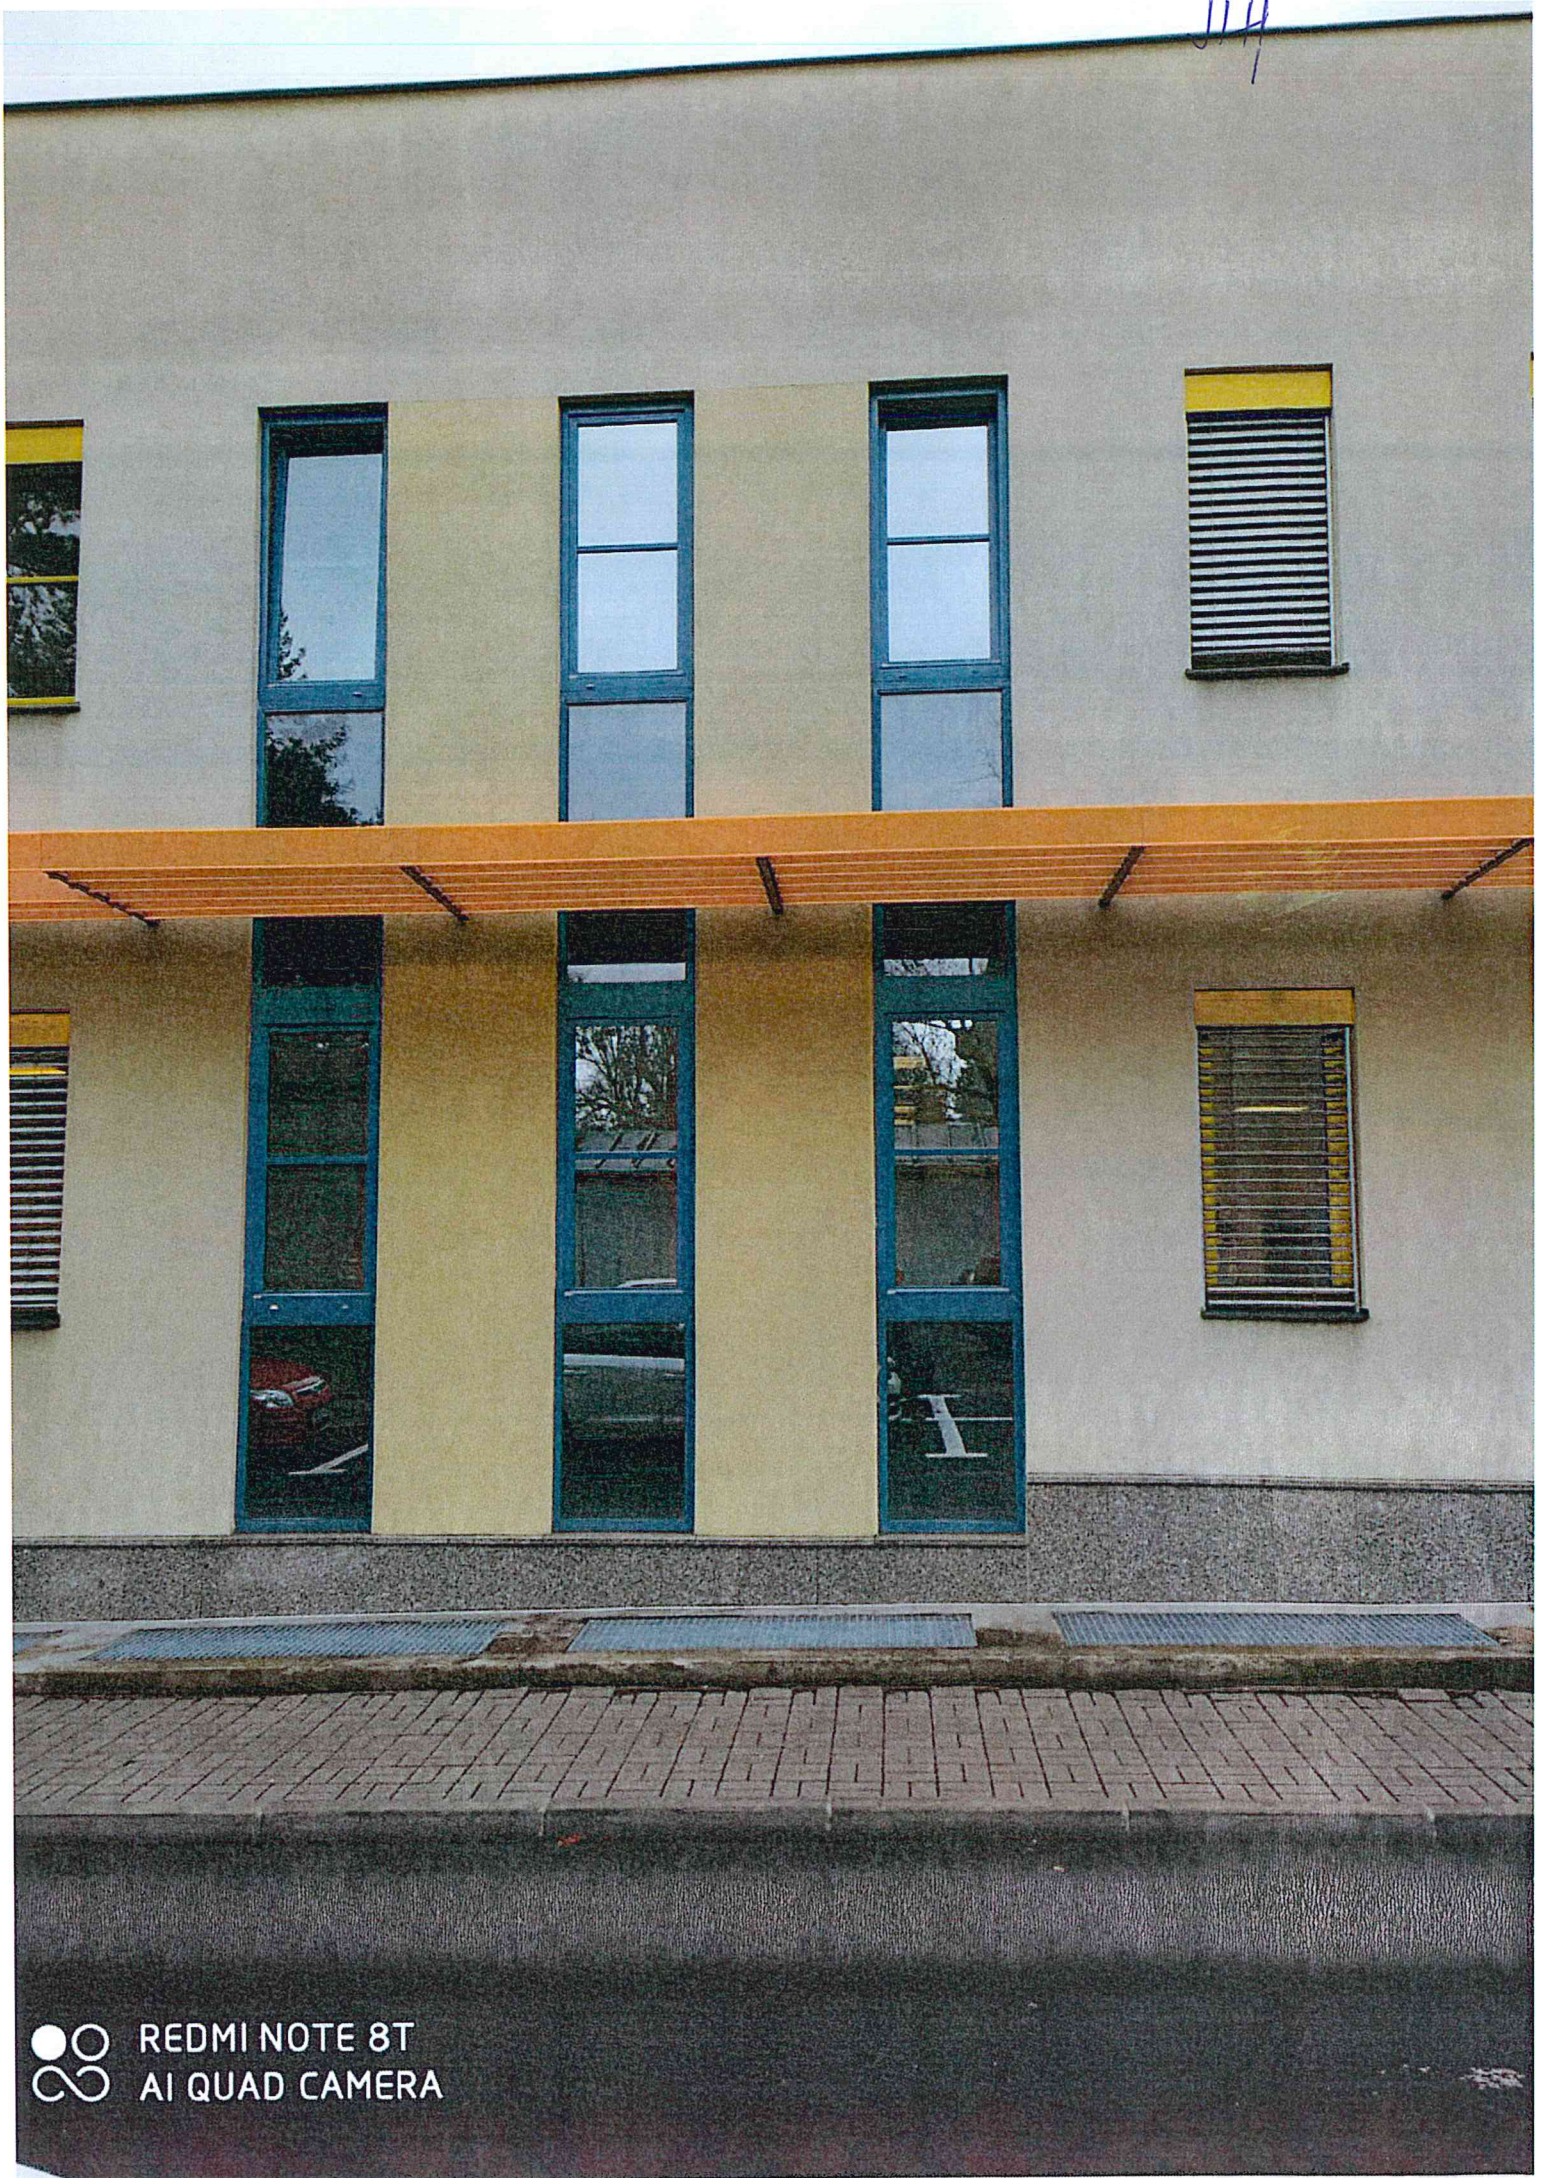

JH

114

VYCHOZ

krubiologie

Large glass entrance with blue frames and an orange awning. The glass contains several signs:

- Top center: **JÍDELNA pro zaměstnance**
- Left side: **ODDĚLENÍ KLINICKÉ IMMUNOLOGIE**  
Předmět MĚDA, Biolo. Pochůvková  
PŘÍJEMNOSTI MATERIALY →
- Center: **AMBULANCE HEMATOLOGIE**  
ODDĚLENÍ KLINICKÉ BIOCHEMIE & HEMATOLOGIE
- Right side: **D** (with a small '1' next to it)

14C107

SELLER

REDMI NOTE 8T  
AI QUAD CAMERA

OO REDMI NOTE 8T  
OO AI QUAD CAMERA

SEVER