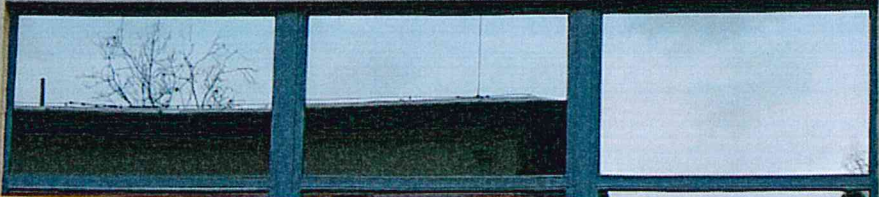

JH

114

VYCHOZ

krubiologie

Large glass entrance with blue frames and an orange awning. The glass contains several signs:

- Top center: **JÍDELNA pro zaměstnance**
- Left side: **ODDĚLENÍ KLINICKÉ IMMUNOLOGIE**  
Předmět MĚDA, Biolo. Pochůvková  
PŘÍJEMNOSTI MATERIALY →
- Center: **AMBULANCE HEMATOLOGIE**  
ODDĚLENÍ KLINICKÉ BIOCHEMIE & HEMATOLOGIE
- Right side: **D** (with a small '1' next to it)

14C107

SELLER

REDMI NOTE 8T  
AI QUAD CAMERA

OO REDMI NOTE 8T  
OO AI QUAD CAMERA

SEVER