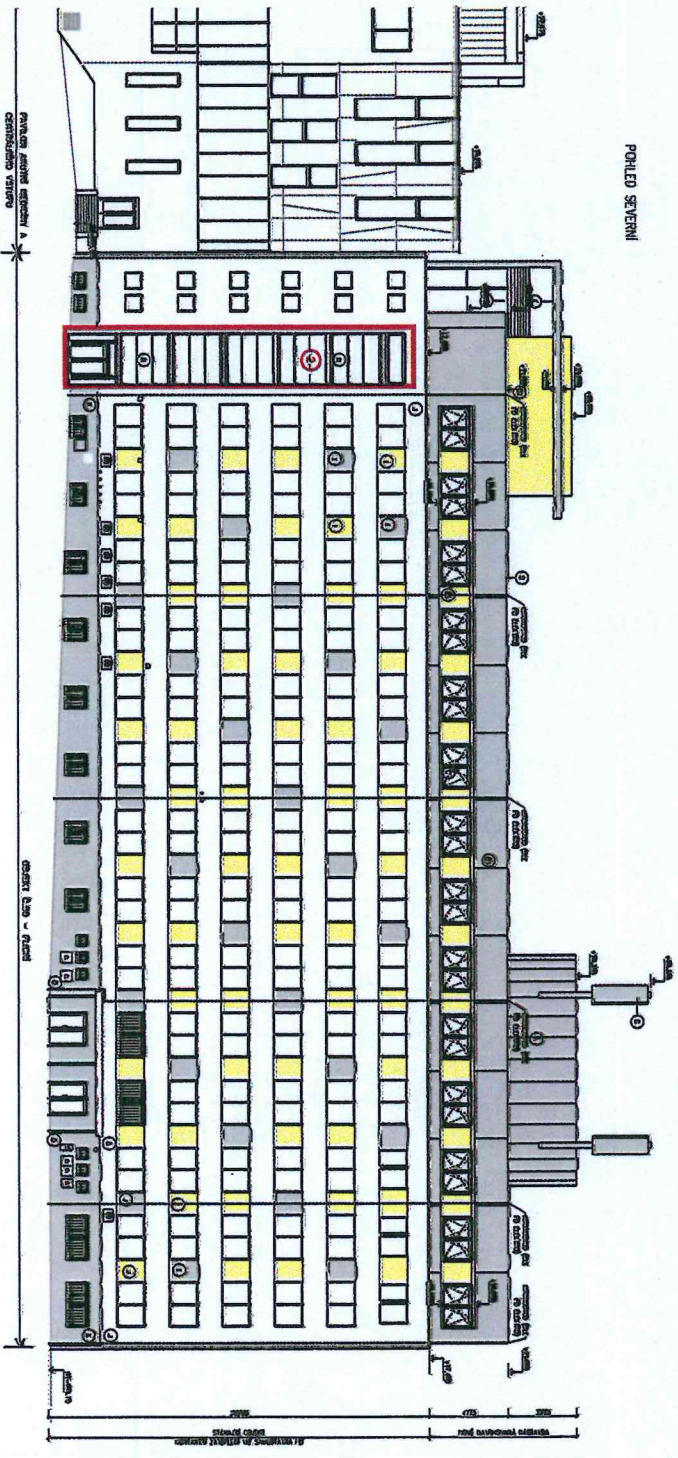

PAVILION C
PŁOCZA 1 - 49,84 m²
PŁOCZA 2 - 53,76 m²

POWIEDZ MI!

Przekrój C - skrzydło, 1700 mm szerokość

POWIEDZ MI!

Przekrój A - skrzydło, 1700 mm szerokość

Przekrój B - skrzydło