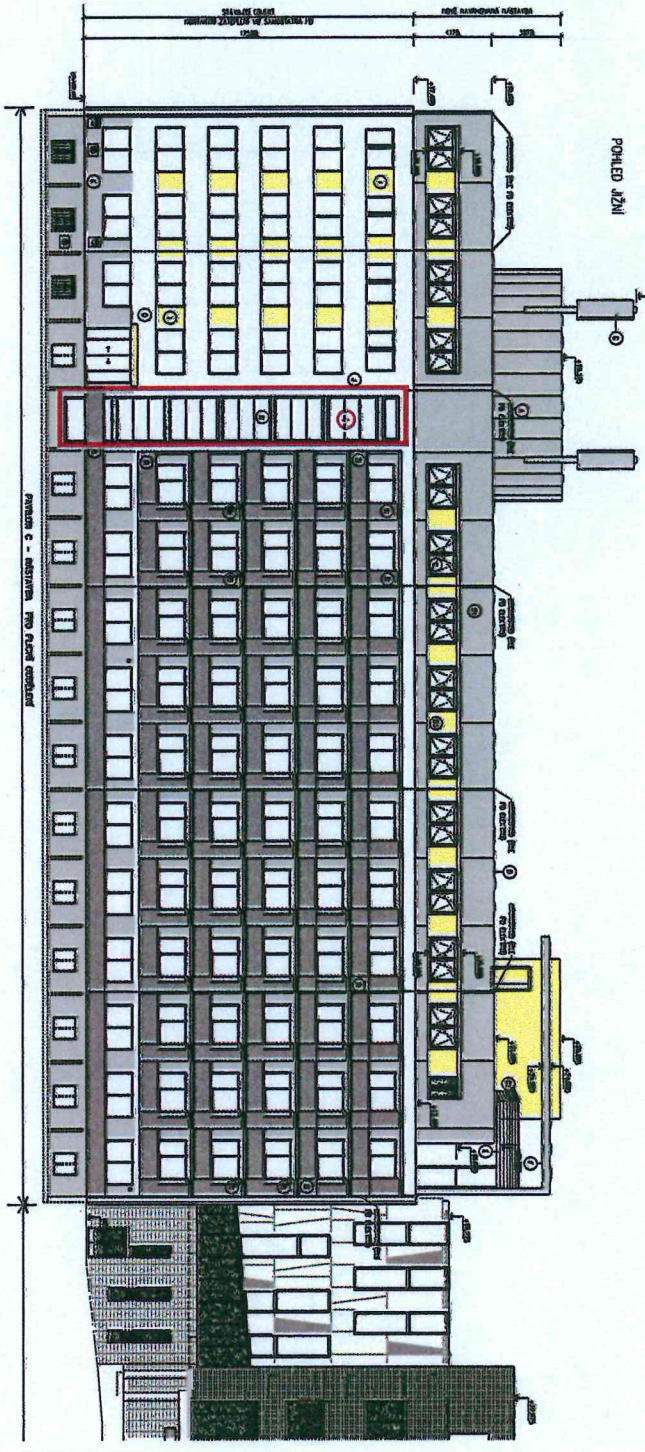

PAVILION C
PŁOCZA 1 - 49,84 m²
PŁOCZA 2 - 53,76 m²

POWIEDZ MI!

Przekrój C - skrzydło, 1700 mm szerokość

POWIEDZ MI!

Przekrój A - skrzydło, 1700 mm szerokość

Przekrój B - skrzydło