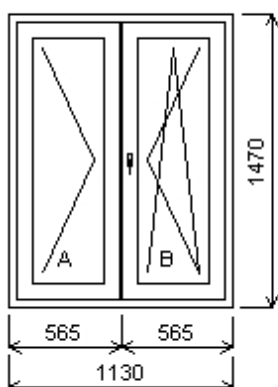

Základní cena:	Dvojdílné okno	10 065,00 Kč
Barva (ext/int):	1145 Irský dub / bílá	
Sklo:	F4-16-4-16-4 Planith.Ultra N4-Planilux4-Planith.Ultra N4 U=0.6 teplý rámeček šedý	526,00 Kč
Rám:	70/84 6komor, 3 těsnění	
Stulp:	klapačka 72 široká	
Křídlo:	84/84 modern ROVNÉ 6-komor	
Podklad. profil:	30 standard Eforte, 5 komor+tep. izolace	
Klika:	SECUSTIK, barva bílá	
Doplňky:	Vnější AL parapet + PVC krytka, tm.bronze lox d=podle okna, hl=195, 1ks	478,00 Kč
	Vnitřní PVC parapet + PVC krytka, bílá d=1300, hl=200, 1ks	287,00 Kč
Výška kliky:	od kraje křídla B:621	

Množství: 1

Cena za ks: 11 356,00 Kč

Celkem:

11 356,00 Kč