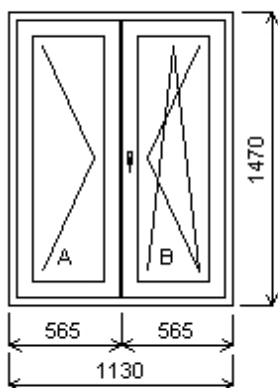

Pozice: 7/: Dvojdílné okno + příslušenství

Rozměry rámu: 1130,0 x 1470,0 mm

Stavební otvor: 1150,0 x 1520,0 mm

Deceuninck Eforte

Základní cena:	Dvojdílné okno	10 065,00 Kč
Barva (ext/int):	1145 Irský dub / bílá	
Sklo:	F4-16-4-16-4 Planith.Ultra N4-Planilux4-Planith.Ultra N4 U=0.6 teplý rámeček šedý	526,00 Kč
Rám:	70/84 6komor, 3 těsnění	
Stulp:	klapačka 72 široká	
Křídlo:	84/84 modern ROVNÉ 6-komor	
Podklad. profil:	30 standard Eforte, 5 komor+tep. izolace	
Klika:	SECUSTIK, barva bílá	
Doplňky:	Vnější AL parapet + PVC krytka, tm.bronze lox d=podle okna, hl=195, 1ks	478,00 Kč
	Vnitřní PVC parapet + PVC krytka, bílá d=1300, hl=200, 1ks	287,00 Kč
Výška kliky:	od kraje křídla B:621	

Množství: 1

Cena za ks: 11 356,00 Kč

Celkem:

11 356,00 Kč

Pozice: 8/: Dvojdílné okno + příslušenství

Rozměry rámu: 1130,0 x 1470,0 mm

Stavební otvor: 1150,0 x 1520,0 mm

Deceuninck Eforte