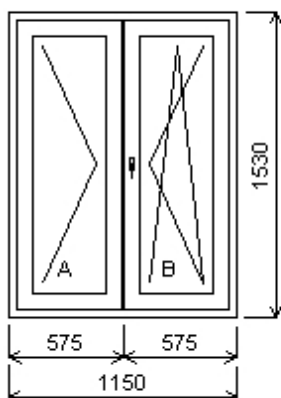

**Množství: 1****Cena za ks: 11 695,00 Kč****Celkem:****11 695,00 Kč**

Pozice: 6/: Dvojdílné okno + příslušenství

Rozměry rámu: 1150,0 x 1530,0 mm

Stavební otvor: 1170,0 x 1580,0 mm

Deceuninck Eforte

Základní cena:	Dvojdílné okno	10 369,00 Kč
Barva (ext/int):	1145 Irský dub / bílá	
Sklo:	F4-16-4-16-4 Planith.Ultra N4-Planilux4-Planith.Ultra N4 U=0.6 teplý rámeček šedý	568,00 Kč
Rám:	70/84 6komor, 3 těsnění	
Stulp:	klapačka 72 široká	
Křídlo:	84/84 modern ROVNÉ 6-komor	
Podklad. profil:	30 standard Eforte, 5 komor+tep. izolace	
Klika:	SECUSTIK, barva bílá	
Doplňky:	Vnější AL parapet + PVC krytka, tm.bronze lox d=podle okna, hl=165, 1ks	406,00 Kč
	Vnitřní PVC parapet + PVC krytka, bílá d=1350, hl=250, 1ks	352,00 Kč
Výška kliky:	od kraje křídla B:721	