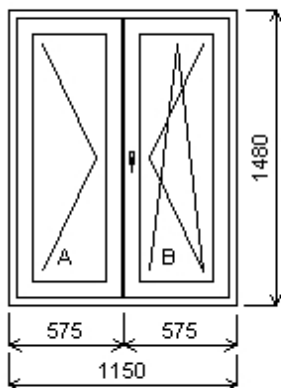

Množství: 1

Cena za ks: 4 212,00 Kč

Celkem:**4 212,00 Kč**

Pozice: 10/: Dvojdílné okno + příslušenství

Rozměry rámu: 1150,0 x 1480,0 mm

Stavební otvor: 1170,0 x 1530,0 mm

Deceuninck Eforte

Základní cena:	Dvojdílné okno	10 137,00 Kč
Barva (ext/int):	1145 Irský dub / bílá	
Sklo:	F4-16-4-16-4 Planith.Ultra N4-Planilux4-Planith.Ultra N4 U=0.6 teplý rámeček šedý	536,00 Kč
Rám:	70/84 6komor, 3 těsnění	
Stulp:	klapačka 72 široká	
Křídlo:	84/84 modern ROVNÉ 6-komor	
Podklad. profil:	30 standard Eforte, 5 komor+tep. izolace	
Klika:	SECUSTIK, barva bílá	
Doplňky:	Vnější AL parapet + PVC krytka, tm.bronze lox d=podle okna, hl=150, 1ks	382,00 Kč
	Vnitřní PVC parapet + PVC krytka, bílá d=podle okna, hl=250, 1ks	308,00 Kč
Výška kliky:	od kraje křídla B:621	