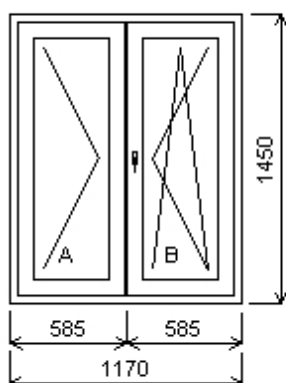

Pozice: 6/: Dvojdílné okno + příslušenství

Rozměry rámu: 1170,0 x 1450,0 mm

Stavební otvor: 1190,0 x 1500,0 mm

Deceuninck Eforte

Základní cena:	Dvojdílné okno	10 103,00 Kč
Barva (ext/int):	1145 Irský dub / bílá	
Sklo:	F4-16-4-16-4 Planith.Ultra N4-Planilux4-Planith.Ultra N4 U=0.6 teplý rámeček šedý	546,00 Kč
Rám:	70/84 6komor, 3 těsnění	
Stulp:	klapačka 72 široká	
Křídlo:	84/84 modern ROVNÉ 6-komor	
Podklad. profil:	30 standard Eforte, 5 komor+tep. izolace	
Klika:	SECUSTIK, barva bílá	
Doplňky:	Vnější AL parapet + PVC krytka, tm.bronze.lox d=podle okna, hl=195, 1ks	493,00 Kč
	Vnitřní PVC parapet + PVC krytka, bílá d=podle okna, hl=200, 1ks	264,00 Kč
Výška kliky:	od kraje křídla B:621