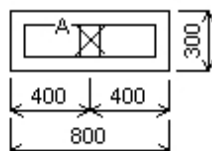

Pozice: 21/: Jednodílné okno + příslušenství

Rozměry rámu: 800,0 x 300,0 mm

Stavební otvor: 820,0 x 350,0 mm

Deceuninck Eforte

Základní cena:	Jednodílné okno	2 803,00 Kč
Barva (ext/int):	1145 Irský dub / bílá	
Sklo:	O4-16-4-PL4 Ar Plan.LUX U=0.6	468,00 Kč
	Kůra čirá 4 mm šedý rámeček	
Rám:	70/84 6komor, 3 těsnění	
Křídlo:	FIX	
Podklad. profil:	30 standard Eforte, 5 komor+tep. izolace	
Pevné příčky:	95/84 6 komor, středové těsnění	
Klika:	ŽÁDNÁ	

Množství: 1

Cena za ks: 3 271,00 Kč

Celkem:

3 271,00 Kč