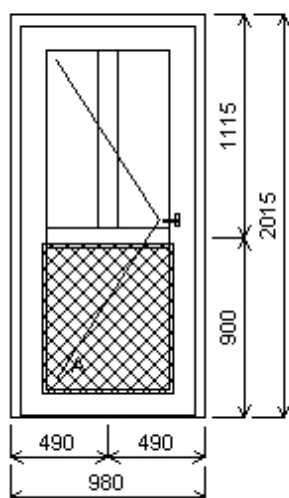

Množství: 1

Cena za ks: 3 790,00 Kč

Celkem:**3 790,00 Kč****Pozice: 15/: Jednodílné vchodové dveře + příslušenství**

Rozměry rámu: 980,0 x 2015,0 mm

Stavební otvor: 1000,0 x 2025,0 mm

Deceuninck Eforte

Vchodové dveře