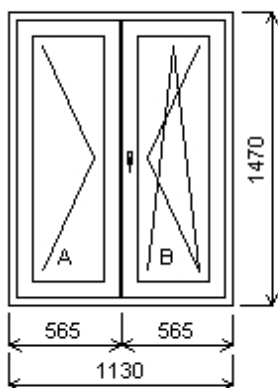

Pozice: 9/: Dvojdílné okno + příslušenství

Rozměry rámu: 1130,0 x 1470,0 mm

Stavební otvor: 1150,0 x 1520,0 mm

Deceuninck Eforte

Základní cena:	Dvojdílné okno	10 065,00 Kč
Barva (ext/int):	1145 Irský dub / bílá	
Sklo:	F4-16-4-16-4 Planith.Ultra N4-Planilux4-Planith.Ultra N4 U=0.6 teplý rámeček šedý	526,00 Kč
Rám:	70/84 6komor, 3 těsnění	
Stulp:	klapačka 72 široká	
Křídlo:	84/84 modern ROVNÉ 6-komor	
Podklad. profil:	30 standard Eforte, 5 komor+tep. izolace	
Klika:	SECUSTIK, barva bílá	
Doplňky:	Vnější AL parapet + PVC krytka, tm.bronze lox d=podle okna, hl=195, 1ks	478,00 Kč
	Vnitřní PVC parapet + PVC krytka, bílá d=1300, hl=200, 1ks	287,00 Kč
Výška kliky:	od kraje křídla B:621