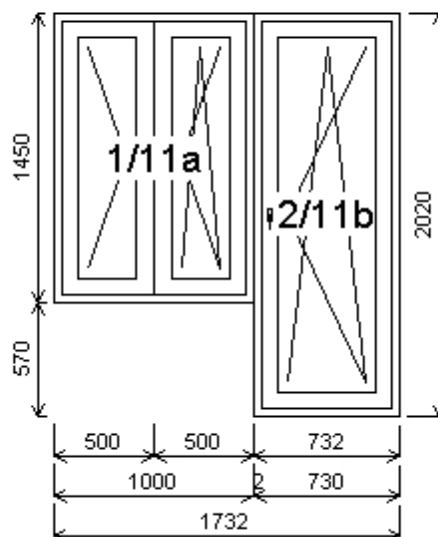

Množství: 1

Cena za ks: 11 363,00 Kč

Celkem:**11 363,00 Kč**

Pozice: 11/: Sestava

Rozměry rámu: 1732,0 x 2020,0 mm

Stavební otvor: 1752,0 x 2070,0 mm

Deceuninck Eforte

Pozice: 11a	1000,0x1450,0 mm	1 ks		Doplňky:	Žaluzie EURO Style b:B	373,00 Kč
Základní cena:	Dvojdílné okno		9 677,00 Kč		bílá/1 ov:P pole A	
Barva (ext/int):	1145 Irský dub / bílá			Výška kliky:	od kraje křídla A:1021	
Sklo:	F4-16-4-16-4 Planith.Ultra		434,00 Kč	Spoje:	celkem	268,00 Kč
	N4-Planilux4-Planith.Ultra N4 U=0.6				ZM14420 KP3 spoj. profil H 2mm	
Rám:	70/84 6komor, 3 těsnění					
Stulp:	klapačka 72 široká					
Křídlo:	84/84 modern ROWNÉ 6-komor					
Podklad. profil:	30 standard Eforte, 5 komor+tep. izolace					
Klika:	SECUSTIK, barva bílá					
Doplňky:	Vnější AL parapet + PVC krytka, tm.bronze, elox d=podle okna, hl=195, 1ks		433,00 Kč			
	Vnitřní PVC parapet + PVC krytka, bílá d=podle okna, hl=200, 1ks		234,00 Kč			
	Žaluzie EURO Style b:B bílá/1 ov:L pole A		290,00 Kč			
	Žaluzie EURO Style b:B bílá/1 ov:P pole B		290,00 Kč			
Výška kliky:	od kraje křídla B:621					
<hr/>						
Pozice: 11b	730,0x2020,0 mm	1 ks				
Základní cena:	Jednodílné balkonové dveře		6 577,00 Kč			
Barva (ext/int):	1145 Irský dub / bílá					
Sklo:	F4-16-4-16-4 Planith.Ultra		495,00 Kč			
	N4-Planilux4-Planith.Ultra N4 U=0.6					
Rám:	70/84 6komor, 3 těsnění					
Křídlo:	84/84 modern ROWNÉ 6-komor					
Podklad. profil:	30 standard Eforte, 5 komor+tep. izolace					
Klika:	SECUSTIK, barva bílá					