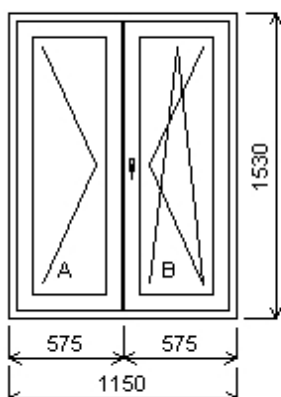

Pozice: 5/: Dvojdílné okno + příslušenství

Rozměry rámu: 1150,0 x 1530,0 mm

Stavební otvor: 1170,0 x 1580,0 mm

Deceuninck Eforte

Základní cena:	Dvojdílné okno	10 369,00 Kč
Barva (ext/int):	1145 Irský dub / bílá	
Sklo:	F4-16-4-16-4 Planith.Ultra N4-Planilux4-Planith.Ultra N4 U=0.6 teplý rámeček šedý	568,00 Kč
Rám:	70/84 6komor, 3 těsnění	
Stulp:	klapačka 72 široká	
Křídlo:	84/84 modern ROVNÉ 6-komor	
Podklad. profil:	30 standard Eforte, 5 komor+tep. izolace	
Klika:	SECUSTIK, barva bílá	
Doplňky:	Vnější AL parapet + PVC krytka, tm.bronze.lox d=podle okna, hl=165, 1ks	406,00 Kč
	Vnitřní PVC parapet + PVC krytka, bílá d=1350, hl=250, 1ks	352,00 Kč
Výška kliky:	od kraje křídla B:721