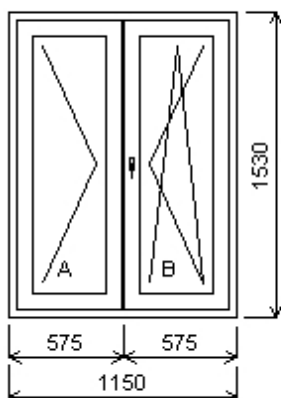

Pozice: 4/: Dvojdílné okno + příslušenství

Rozměry rámu: 1150,0 x 1530,0 mm

Stavební otvor: 1170,0 x 1580,0 mm

Deceuninck Eforte

Základní cena:	Dvojdílné okno	10 369,00 Kč
Barva (ext/int):	1145 Irský dub / bílá	
Sklo:	F4-16-4-16-4 Planith.Ultra N4-Planilux4-Planith.Ultra N4 U=0.6 teplý rámeček šedý	568,00 Kč
Rám:	70/84 6komor, 3 těsnění	
Stulp:	klapačka 72 široká	
Křídlo:	84/84 modern ROVNÉ 6-komor	
Podklad. profil:	30 standard Eforte, 5 komor+tep. izolace	
Klika:	SECUSTIK, barva bílá	
Doplňky:	Vnější AL parapet + PVC krytka, tm.bronze.lox d=podle okna, hl=165, 1ks	406,00 Kč
	Vnitřní PVC parapet + PVC krytka, bílá d=1350, hl=250, 1ks	352,00 Kč
Výška kliky:	od kraje křídla B:721