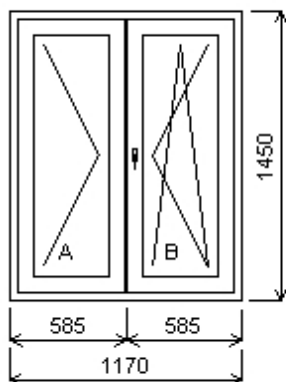

Pozice: 5/: Dvojdílné okno + příslušenství

Rozměry rámu: 1170,0 x 1450,0 mm

Stavební otvor: 1190,0 x 1500,0 mm

Deceuninck Eforte

Základní cena:	Dvojdílné okno	10 103,00 Kč
Barva (ext/int):	1145 Irský dub / bílá	
Sklo:	F4-16-4-16-4 Planith.Ultra N4-Planilux4-Planith.Ultra N4 U=0.6 teplý rámeček šedý	546,00 Kč
Rám:	70/84 6komor, 3 těsnění	
Stulp:	klapačka 72 široká	
Křídlo:	84/84 modern ROVNÉ 6-komor	
Podklad. profil:	30 standard Eforte, 5 komor+tep. izolace	
Klika:	SECUSTIK, barva bílá	
Doplňky:	Vnější AL parapet + PVC krytka, tm.bronze.lox d=podle okna, hl=195, 1ks	493,00 Kč
	Vnitřní PVC parapet + PVC krytka, bílá d=podle okna, hl=200, 1ks	264,00 Kč
Výška kliky:	od kraje křídla B:621