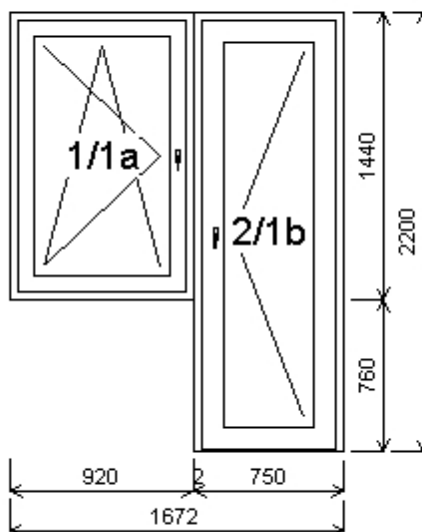

Souhlasím se zpracováním svých osobních údajů pro interní potřebu.

Pozice: 1/: Jednodílné vchodové dveře + příslušenství

Rozměry rámu: 970,0 x 2070,0 mm

Stavební otvor: 990,0 x 2080,0 mm

Deceuninck Eforte

Souhlasím se zpracováním svých osobních údajů pro interní potřebu.

Pozice: 1/: Sestava

Rozměry rámu: 1672,0 x 2200,0 mm

Stavební otvor: 1692,0 x 2220,0 mm

Deceuninck Eforte

Pozice: 1a	920,0x1440,0 mm	1 ks	
Základní cena:	Jednodílné okno		6 773,00 Kč
Barva (ext/int):	3145 Irský dub / irský dub		
Sklo:	F4-16-4-16-4 Planith.Ultra N4-Planilux4-Planith.Ultra N4 U=0.6		459,00 Kč
	teplý rámeček šedý		
Rám:	70/84 6komor, 3 těsnění		
Křídlo:	84/84 modern ROVNÉ 6-komor		
Podklad. profil:	30 standard Eforte, 5 komor+tep. izolace		
Klika:	SECUSTIK, barva bílá		
Doplňky:	Vnitřní PVC parapet + PVC krytka, renolit d=podle okna, hl=200, 2ks		923,00 Kč
Výška kliky:	od kraje křídla A:621		