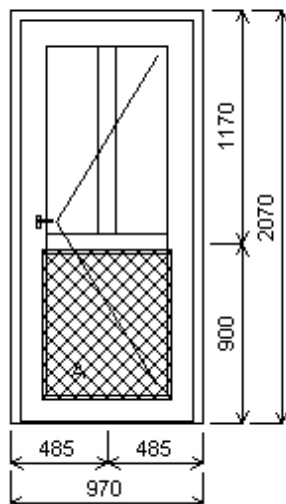

Pozice: 1/: Jednodílné vchodové dveře + příslušenství

Rozměry rámu: 970,0 x 2070,0 mm

Stavební otvor: 990,0 x 2080,0 mm

Deceuninck Eforte

Vchodové dveře

Základní cena:	Jednodílné vchodové dveře	22 752,00 Kč
Barva (ext/int):	3145 Irský dub / irský dub	
Sklo:	XP1XX Hladká výplň. oboustr. polep	1 035,00 Kč
	S44O4-16-4-PL4 Ar Plan.LUX U=0.	468,00 Kč
	6 Kůra čirá 4 mm šedý rámeček	
Rám:	85/84 rám vchodové dveře	
Práh:	AL práh nízký 84mm	
Křídlo:	125/84 dveřní Z - DOWNITŘ-otevírané dveře **pohled interiér**	
Podklad. profil:	žádný	
Pevné příčky:	95/84 6 komor, středové těsnění	
Klika:	K/K LONDON š.30, barva titan F9	
Výška kliky:	od kraje křídla A:1041	

Množství: 1

Cena za ks: 24 255,00 Kč

Celkem:

24 255,00 Kč

Pozice: 2/: Jednodílné okno + příslušenství

Rozměry rámu: 860,0 x 1150,0 mm

Stavební otvor: 880,0 x 1200,0 mm

Deceuninck Eforte