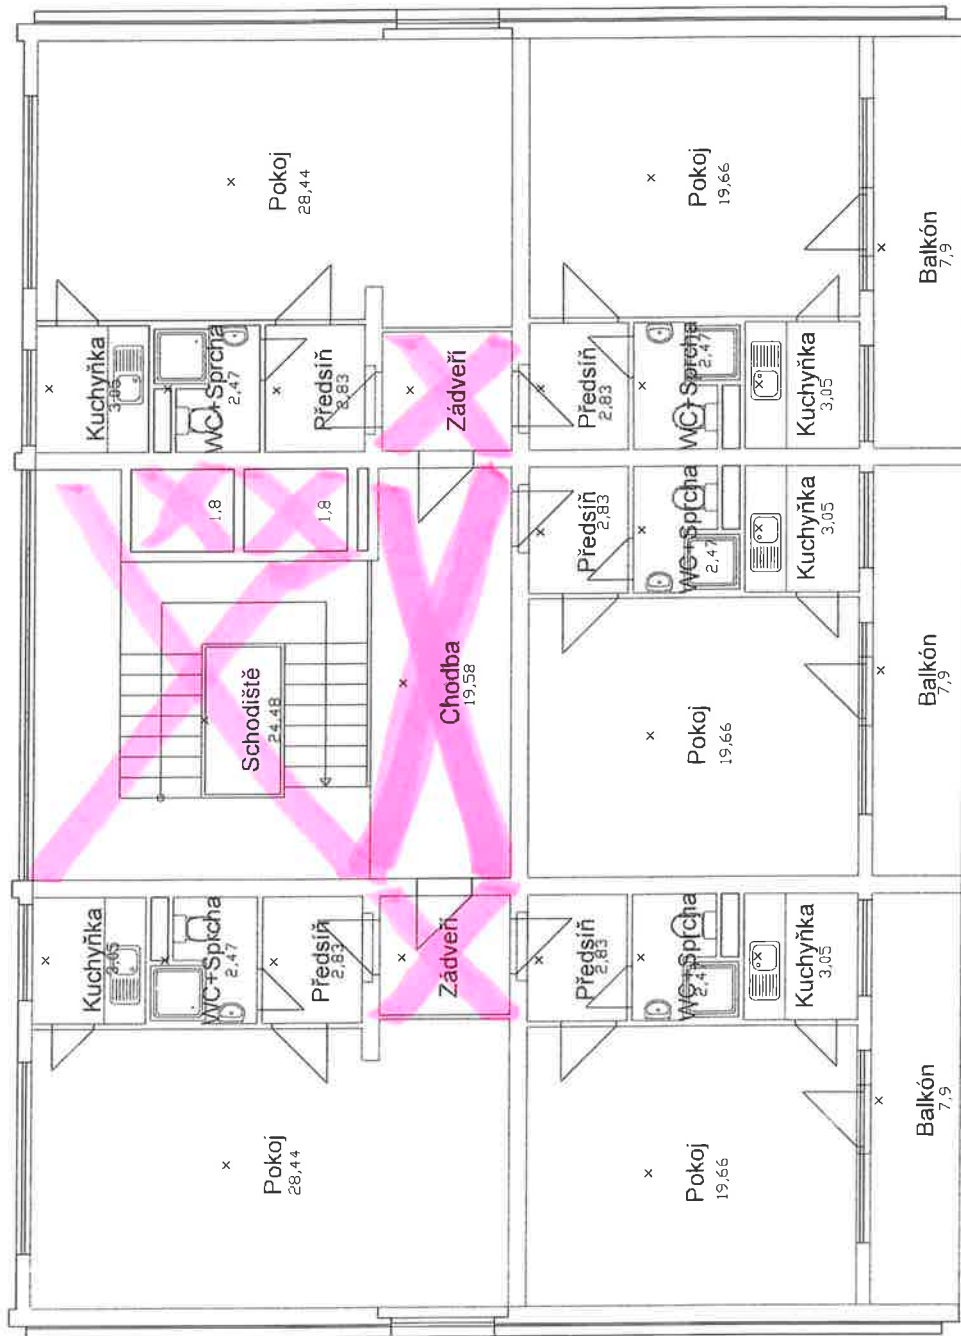

Priloha 1

BUDOVA 03 13 - 1. PP

Celková plocha všech místností = 204,73 m²

BUDOVA 03 13 - 1. NP

Plocha 2

Celková plocha všech místností = 213,27 m²

PRÍLOHA 03

BUDOVA 03 13 - 2. NP

Celková plocha všech místností = 228,97 m²

Priloha č. 4

3.-12.NP

BUDOVA 03 13 - ~~2.~~ NP

Celková plocha všech místností = 228,97 m²