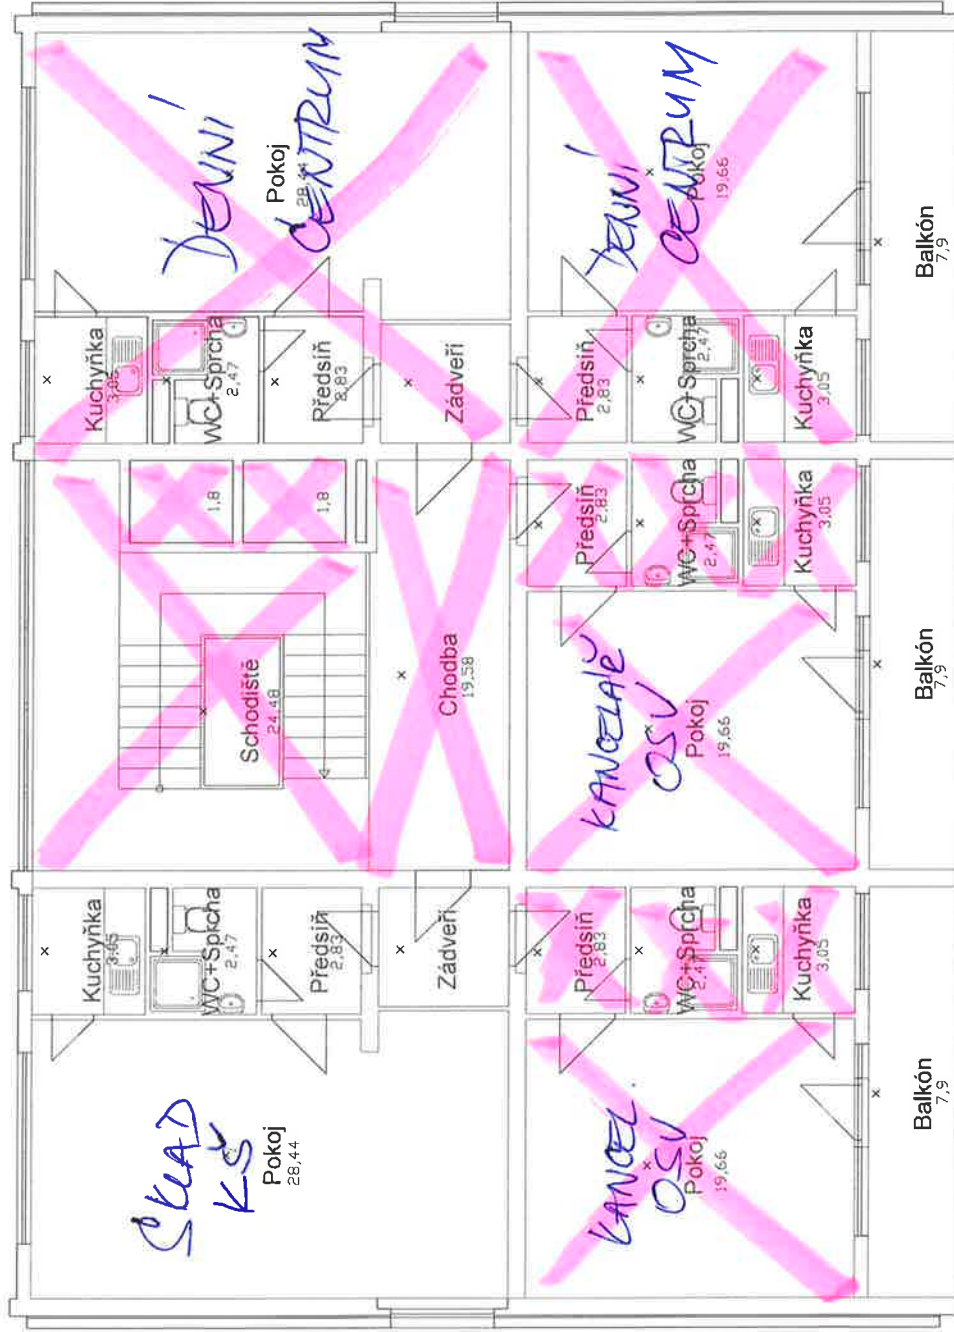

Priloha 1

BUDOVA 03 13 - 1. PP

Celková plocha všech místností = 204,73 m²

BUDOVA 03 13 - 1. NP

Plocha 2

Celková plocha všech místností = 213,27 m²

PRÍLOHA 03

BUDOVA 03 13 - 2. NP

Celková plocha všech místností = 228,97 m²

Priloha č. 4

3.-12.NP

BUDOVA 03 13 - ~~2.~~ NP

Celková plocha všech místností = 228,97 m²