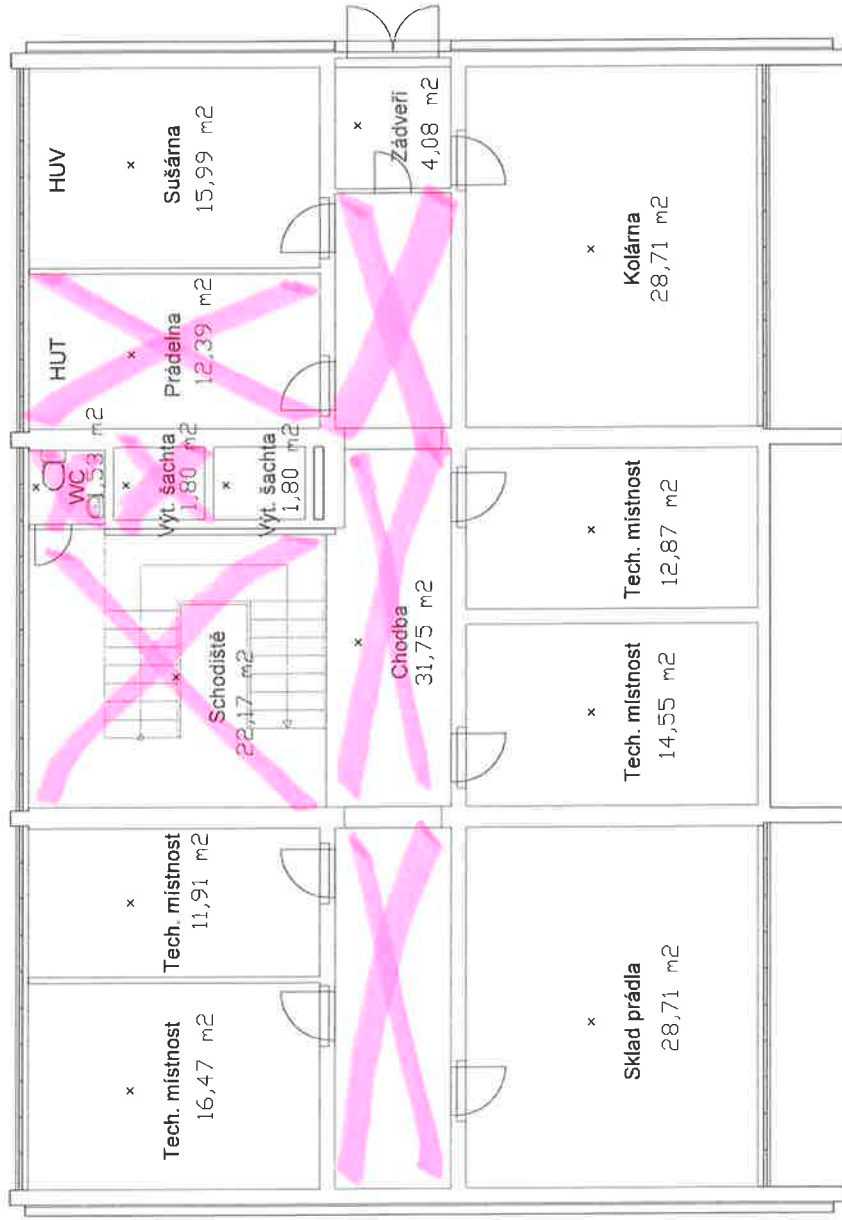

Priloha 1

BUDOVA 03 13 - 1. PP

Celková plocha všech místností = 204,73 m²

BUDOVA 03 13 - 1. NP

Plocha 2

Celková plocha všech místností = 213,27 m²

PRÍLOHA 03

BUDOVA 03 13 - 2. NP

Celková plocha všech místností = 228,97 m²

Priloha č. 4

3.-12.NP

BUDOVA 03 13 - ~~2.~~ NP

Celková plocha všech místností = 228,97 m²