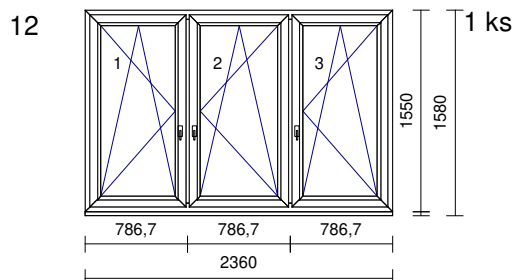

Pozice	Množství	Popis	Cena * ks

141,00 Kč 282,00 Kč

Dílna

Série: Schüco Living 82MD
Rám: Okenní rám Living MD 70mm
Křídlo: 3 * 19431 okenní křídlo 83mm
Barva: Exteriér / Interiér
Barva rámu: Zlatý dub / Bílá
Barva křídla: Zlatý dub / Bílá
Kování: OS L NX, 2 * OS P NX
Výplň: 3 * pl.iplus 1,1 4mm/14/pl.clear
4mm/14/pl.iplus 1,1 4mm; Ug-0,6Wm2k
Rozšíření: **název rozšíření** / **poloha**
Podkladový profil 60/30 dole
Rozměry: 2360mm x 1550mm

20 371,00 Kč 20 371,00 Kč

2,36 m Vnitřní parapet PVC 400mm bílý

612,00 Kč 612,00 Kč

2,36 m Přejchodový plech

153,00 Kč 153,00 Kč