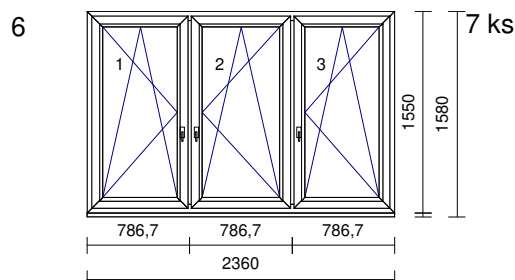

Pozice	Množství	Popis	Cena * ks
--------	----------	-------	-----------

Severní strana severního traktu

Série: Schüco Living 82MD
Rám: Okenní rám Living MD 70mm
Křídlo: 3 * 19431 okenní křídlo 83mm
Barva: Exteriér / Interiér
Barva rámu: Zlatý dub / Bílá
Barva křídla: Zlatý dub / Bílá
Kování: OS L NX, 2 * OS P NX
Výplň: 3 * pl.iplus 1,1 4mm/14/pl.clear
 4mm/14/pl.iplus 1,1 4mm; Ug-0,6Wm2k
Rozšíření: **název rozšíření** / **poloha**
 Podkladový profil 60/30 dole
Rozměry: 2360mm x 1550mm