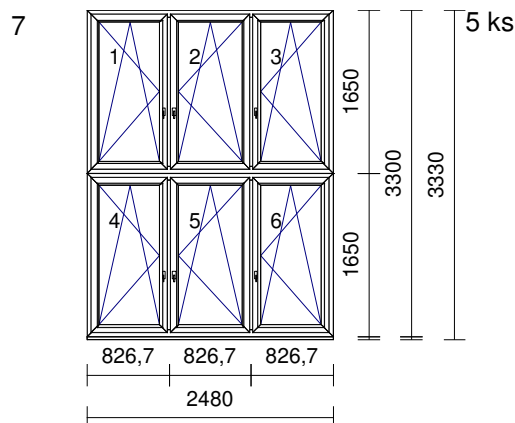

Pozice	Množství	Popis	Cena * ks
--------	----------	-------	-----------

Severní strana severního traktu

Série: Schüco Living 82MD
Rám: Okenní rám Living MD 70mm
Křídlo: 3 * 19431 okenní křídlo 83mm
Barva: Exteriér / Interiér
Barva rámu: Zlatý dub / Bílá
Barva křídla: Zlatý dub / Bílá
Kování: OS L NX, 2 * OS P NX
Výplň: 3 * pl.iplus 1,1 4mm/14/pl.clear
 4mm/14/pl.iplus 1,1 4mm; Ug-0,6Wm2k
Rozšíření: **název rozšíření** / **poloha**
 Podkladový profil 60/30 dole
Rozměry: 2360mm x 1550mm

20 371,00 Kč 142 597,00 Kč

2,36 m Vnitřní parapet PVC 400mm bílý 612,00 Kč 4 284,00 Kč

2,36 m Přechodový plech 153,00 Kč 1 071,00 Kč

Série: Schüco Living 82MD
Rám: Okenní rám Living MD 70mm
Křídlo: 6 * 19431 okenní křídlo 83mm
Barva: Exteriér / Interiér
Barva rámu: Zlatý dub / Bílá
Barva křídla: Zlatý dub / Bílá
Kování: 2 * OS L NX, 4 * OS P NX
Výplň: 6 * pl.iplus 1,1 4mm/14/pl.clear
 4mm/14/pl.iplus 1,1 4mm; Ug-0,6Wm2k
Spoj: 19150 Spojovací profil s překrytím 89,5/20
 (2 mm mezera)
Rozšíření: **název rozšíření** / **poloha**
 Podkladový profil 60/30 dole
Rozměry: 2480mm x 3300mm