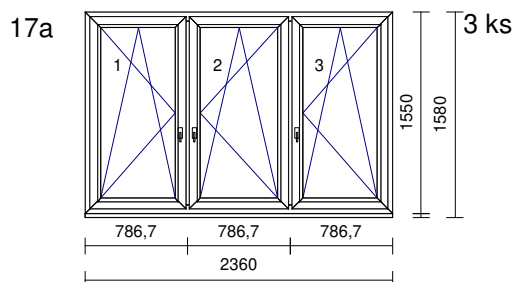

Série: Schüco Living 82MD
Rám: Okenní rám Living MD 70mm
Křídlo: 3 * 19431 okenní křídlo 83mm
Barva: Exteriér / Interiér
Barva rámu: Zlatý dub / Bílá
Barva křídla: Zlatý dub / Bílá
Kování: OS L NX, 2 * OS P NX
Výplň: 3 * pl.iplus 1,1 4mm/14/pl.clear
4mm/14/pl.iplus 1,1 4mm; Ug-0,6Wm2k
Rozšíření: **název rozšíření** / **poloha**
Podkladový profil 60/30 dole
Rozměry: 2360mm x 1550mm

20 371,00 Kč 61 113,00 Kč

2,36 m Vnitřní parapet PVC 400mm bílý

612,00 Kč 1 836,00 Kč

2,36 m Přejchodový plech

153,00 Kč 459,00 Kč