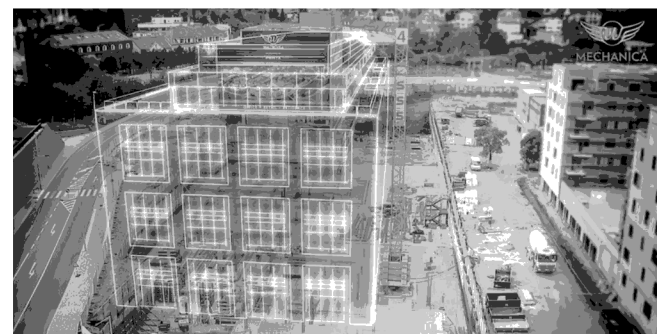

VIDEO PRODUKCE - POSTPRODUKCE

Prezentační film / Časosběrný film / Pořady na klíč

- natáčení a střih off line v rozlišení 4K
- kamerové a stabilizační systémy, kamerové rameno, slidercam, OSMO, osvětlovací technika atd.
- letecké záběry z dronů
- postprodukční efekty, barevné korekce, 3D animace, trikové titulky
- hudební režie, autorské hudební motivy
- audio studio pro vytvoření komentářů do požadovaných jazykových mutací

- veškerou techniku vlastníme, včetně osvědčení pro letecké fotografie a záznam

V roce 2003 jsme realizovali první prezentační film.

Pivovar Litovel, Vítkovice Steel, OSMA, HFS, Arkys, Likop, CETRIS, Finidr, Isotra, Eberspeacher, ARAKO, TOS Kuřim, ČKD Blansko, ALTA, Škoda Plzeň, MSK, AJM, Multi, Rodamco, PENTA, Sport 5, Colours of Ostrava, CPI, Česká Televize, MSK, Chuděj s.r.o., OSMA, Framax...