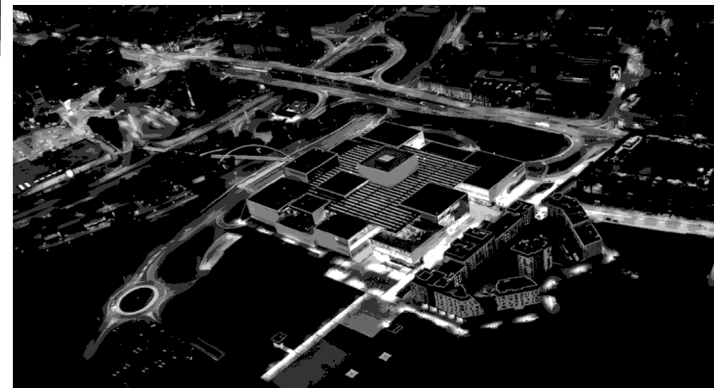

Návrh a realizace zatím největší instore led TV stěny v ČR - Forum Nová Karolína 67m² a velkolepou projekci 360° o velikosti 850m², kterou odbavuje 12 projektorů.
Návrh a realizace Forum Poprad instore led TV - exteriérová/rohová obrazovka 10x3m a interiérová 6x4m. Pro obchodní centrum IGY ČB jsme navrhli a instalovali fashion led instore TV, která má orientaci na výšku 7x5m... Momentálně pracujeme na dalším projektu, který je v realizaci na Slovensku.