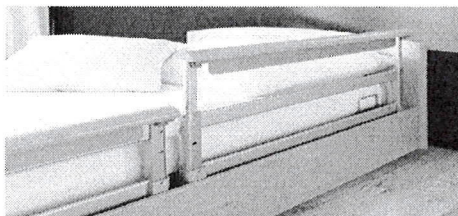

Dodací lhůta: 8 - 12 týdnů (přesný dodací termín budete mít na potvrzení objednávky)

Záruka 36 měsíců

Pečovatelské lůžko nízké - technické parametry

Nosnost lůžka min. SWL 225 kg

Maximální hmotnost klienta min. 205 kg

Max. úhel nastavení zádového dílu min. 70°

Max. úhel nastavení stehenního dílu min. 32°

Výškové nastavení 25 * 79 cm

Náklon lůžka hlavová část 15°

Náklon lůžka nožní část 15°

Rozměr ložné plochy min. 200 x 87 cm

Vnější obvod lůžka max. 206 x 106 cm

Prodloužení lůžka 10 a 20 cm

Autoregrese zádového a stehenního dílu: 11 + 6 cm

Rozměry matrace: 200 x 87 cm (100 cm)