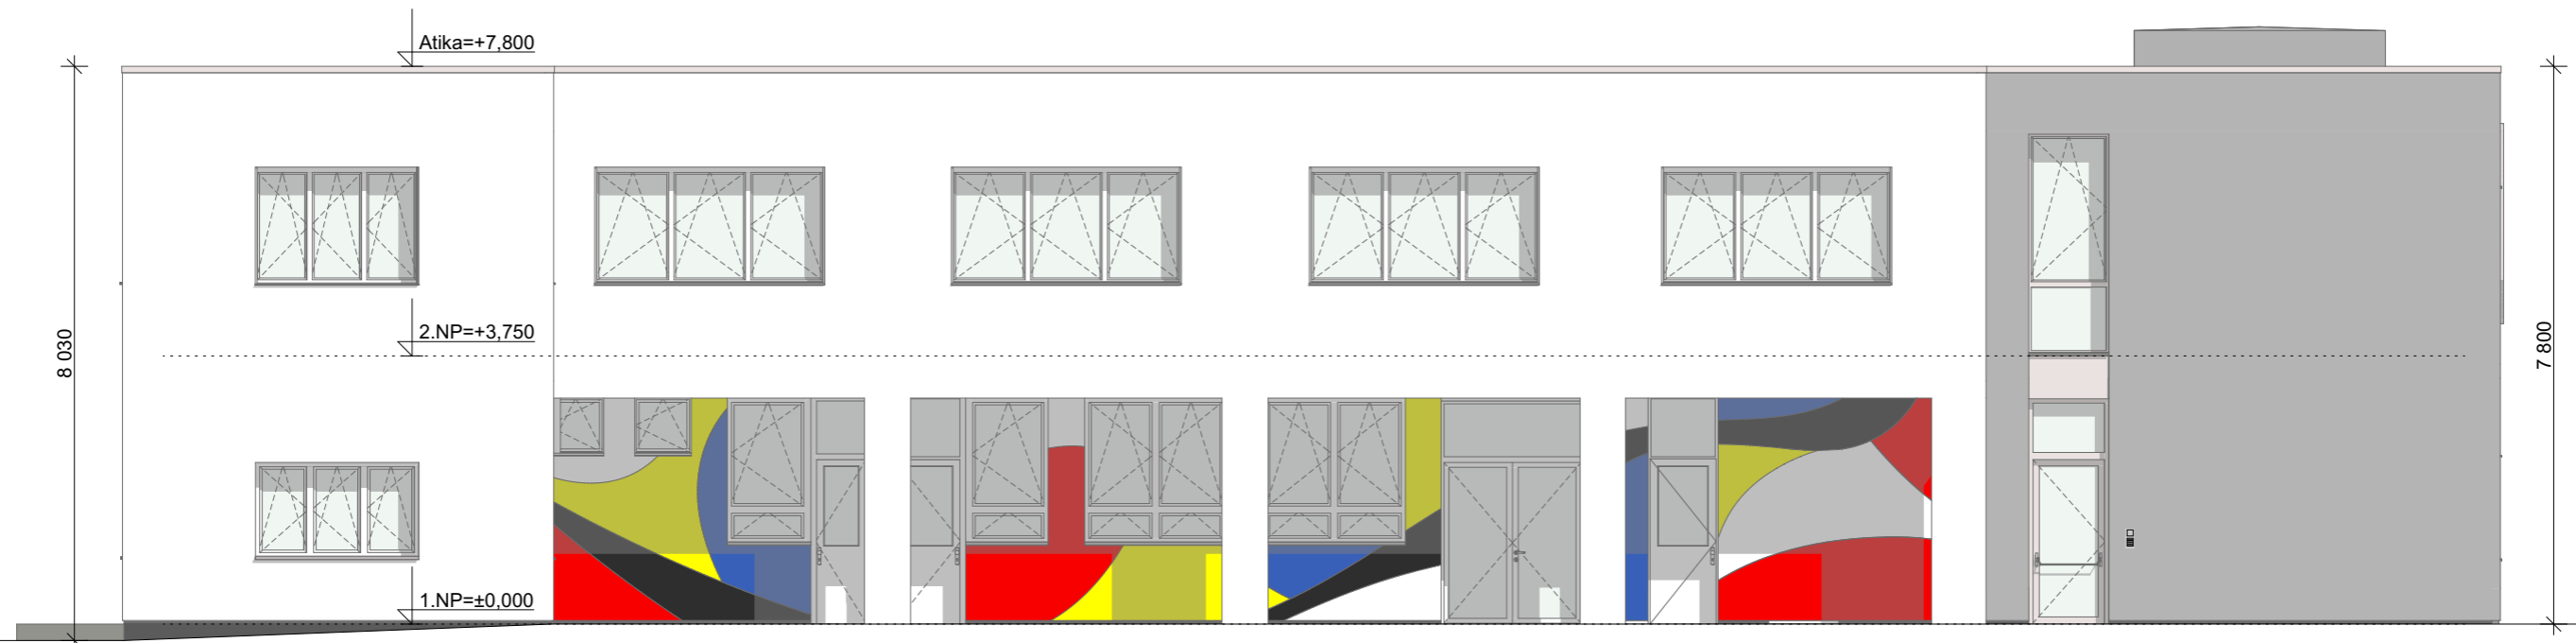

Pohled severní

Pohled západní

Pohled východní

Pohled jižní

Tabulka místností 1.NP

Č.	Název místnosti	Plocha (m ²)
1.01	Předsíň	8,41
1.02	Pobytová místnost	19,54
1.03	Kuchyň	19,13
1.04	Chodba	2,75
1.05	Kancelář údržbáře	8,29
1.06	Sprcha + WC	5,95
1.07	Šatna zaměstnanců	8,43
1.09	WC	0,93
1.10	Chodba	0,99
1.11	WC	1,35
1.12	Kancelář	7,41
1.13	Sklad	2,00
1.14	Ordinace	16,02
1.15	Čekárna	13,64
1.16	Sklad	7,66
1.17	Schodiště	3,01
1.18	Chodba	4,33
1.19	Chodba	12,36
1.22	WC + výlevka	3,00
1.23	Kancelář kuchařky	8,63
1.24	Strojovna	0,77
1.25	Kuchyňka pro klienty	11,91
1.26	Pobytová místnost	25,41
1.27	Pobytová místnost	23,99
1.28	WC pro klienty	4,07
1.29	WC pro klienty	3,02
1.30	Sprcha	2,10
1.31	Místnost PBR	2,89
1.32	Schodiště	20,42
1.33	Sklad	0,89
		249,30 m²

Severní pohled

Jižní pohled

Východní pohled

Západní pohled