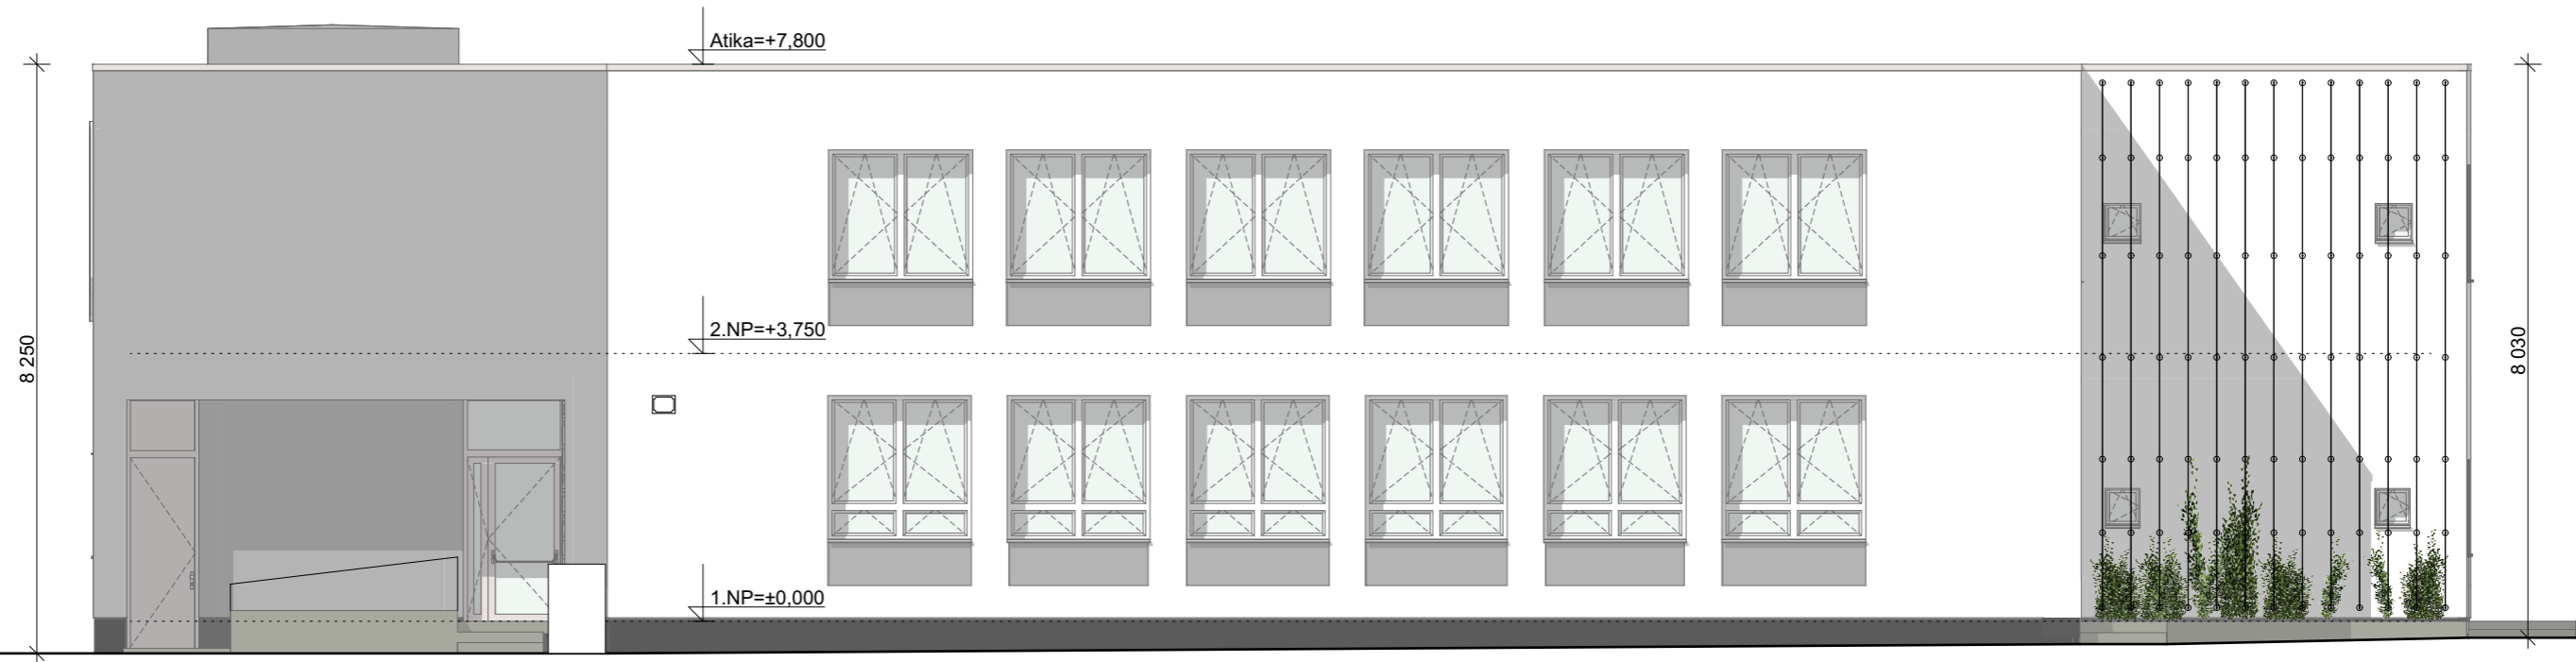

Pohled severní

Pohled západní

Pohled východní

Pohled jižní

Tabulka místností 1.NP

Č.	Název místnosti	Plocha (m ²)
1.01	Předsíň	8,41
1.02	Pobytová místnost	19,54
1.03	Kuchyň	19,13
1.04	Chodba	2,75
1.05	Kancelář údržbáře	8,29
1.06	Sprcha + WC	5,95
1.07	Šatna zaměstnanců	8,43
1.09	WC	0,93
1.10	Chodba	0,99
1.11	WC	1,35
1.12	Kancelář	7,41
1.13	Sklad	2,00
1.14	Ordinace	16,02
1.15	Čekárna	13,64
1.16	Sklad	7,66
1.17	Schodiště	3,01
1.18	Chodba	4,33
1.19	Chodba	12,36
1.22	WC + výlevka	3,00
1.23	Kancelář kuchařky	8,63
1.24	Strojovna	0,77
1.25	Kuchyňka pro klienty	11,91
1.26	Pobytová místnost	25,41
1.27	Pobytová místnost	23,99
1.28	WC pro klienty	4,07
1.29	WC pro klienty	3,02
1.30	Sprcha	2,10
1.31	Místnost PBR	2,89
1.32	Schodiště	20,42
1.33	Sklad	0,89
		249,30 m²

Severní pohled

Jižní pohled

Východní pohled

Západní pohled