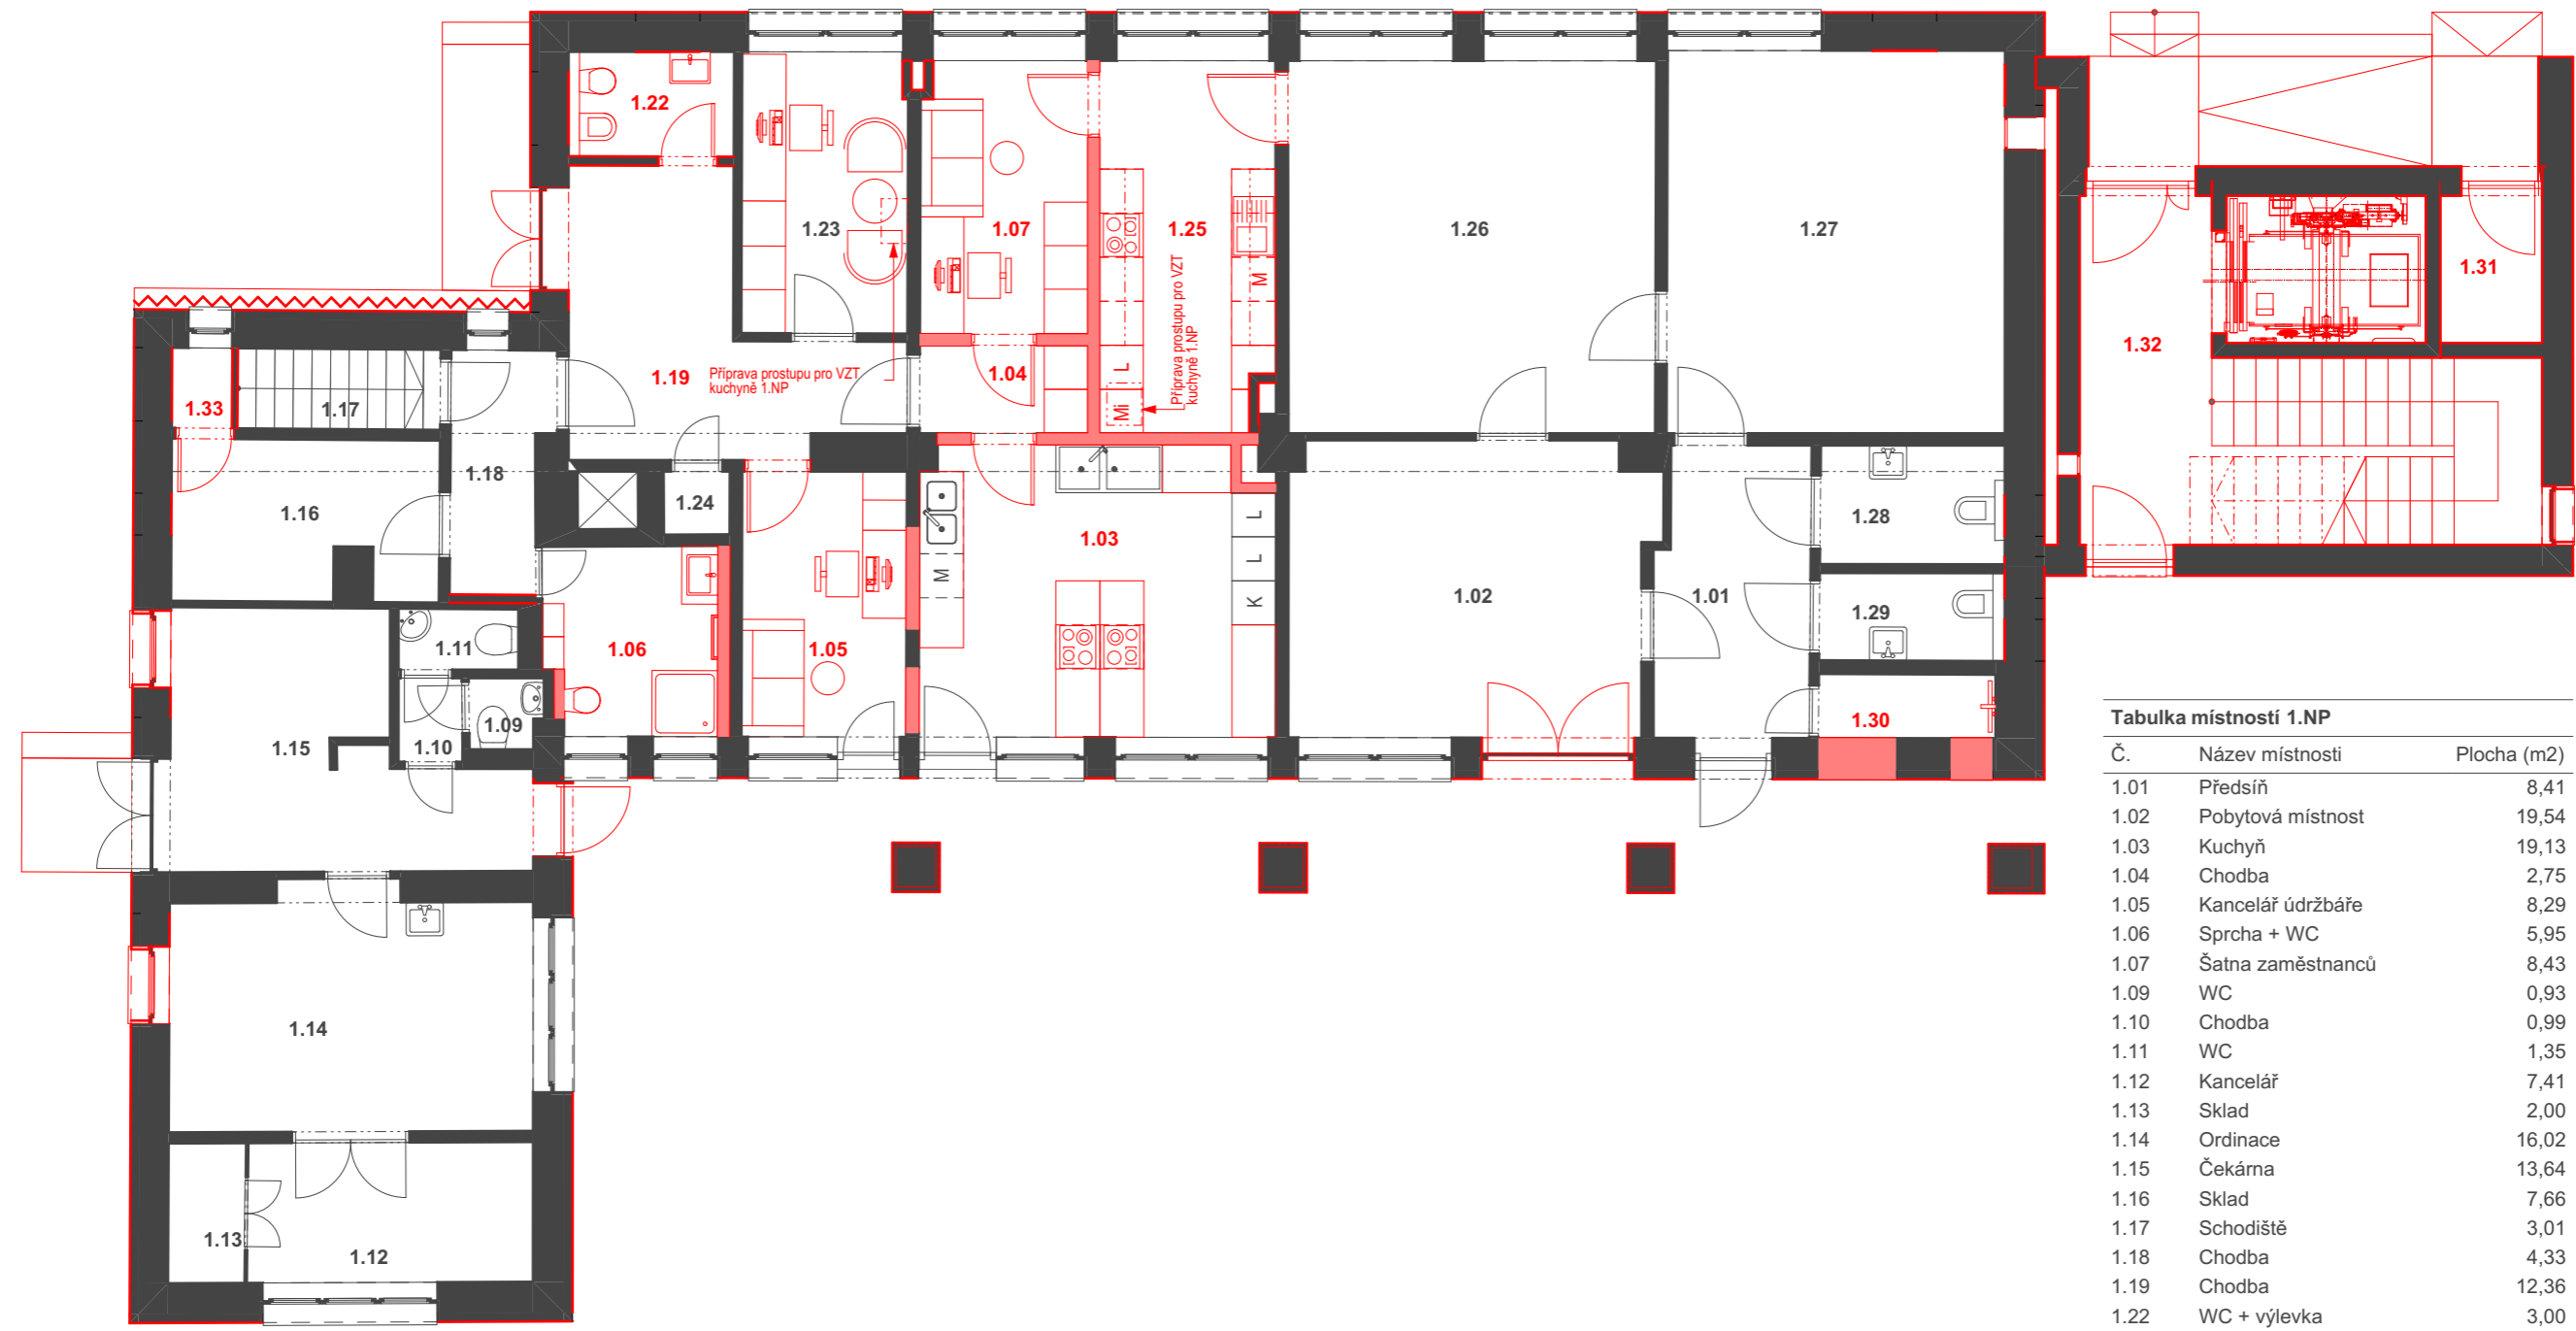

Pohled severní

Pohled západní

Pohled východní

Pohled jižní

Tabulka místností 1.NP

Č.	Název místnosti	Plocha (m ²)
1.01	Předsíň	8,41
1.02	Pobytová místnost	19,54
1.03	Kuchyň	19,13
1.04	Chodba	2,75
1.05	Kancelář údržbáře	8,29
1.06	Sprcha + WC	5,95
1.07	Šatna zaměstnanců	8,43
1.09	WC	0,93
1.10	Chodba	0,99
1.11	WC	1,35
1.12	Kancelář	7,41
1.13	Sklad	2,00
1.14	Ordinace	16,02
1.15	Čekárna	13,64
1.16	Sklad	7,66
1.17	Schodiště	3,01
1.18	Chodba	4,33
1.19	Chodba	12,36
1.22	WC + výlevka	3,00
1.23	Kancelář kuchařky	8,63
1.24	Strojovna	0,77
1.25	Kuchyňka pro klienty	11,91
1.26	Pobytová místnost	25,41
1.27	Pobytová místnost	23,99
1.28	WC pro klienty	4,07
1.29	WC pro klienty	3,02
1.30	Sprcha	2,10
1.31	Místnost PBR	2,89
1.32	Schodiště	20,42
1.33	Sklad	0,89
		249,30 m²

Severní pohled

Jižní pohled

Východní pohled

Západní pohled