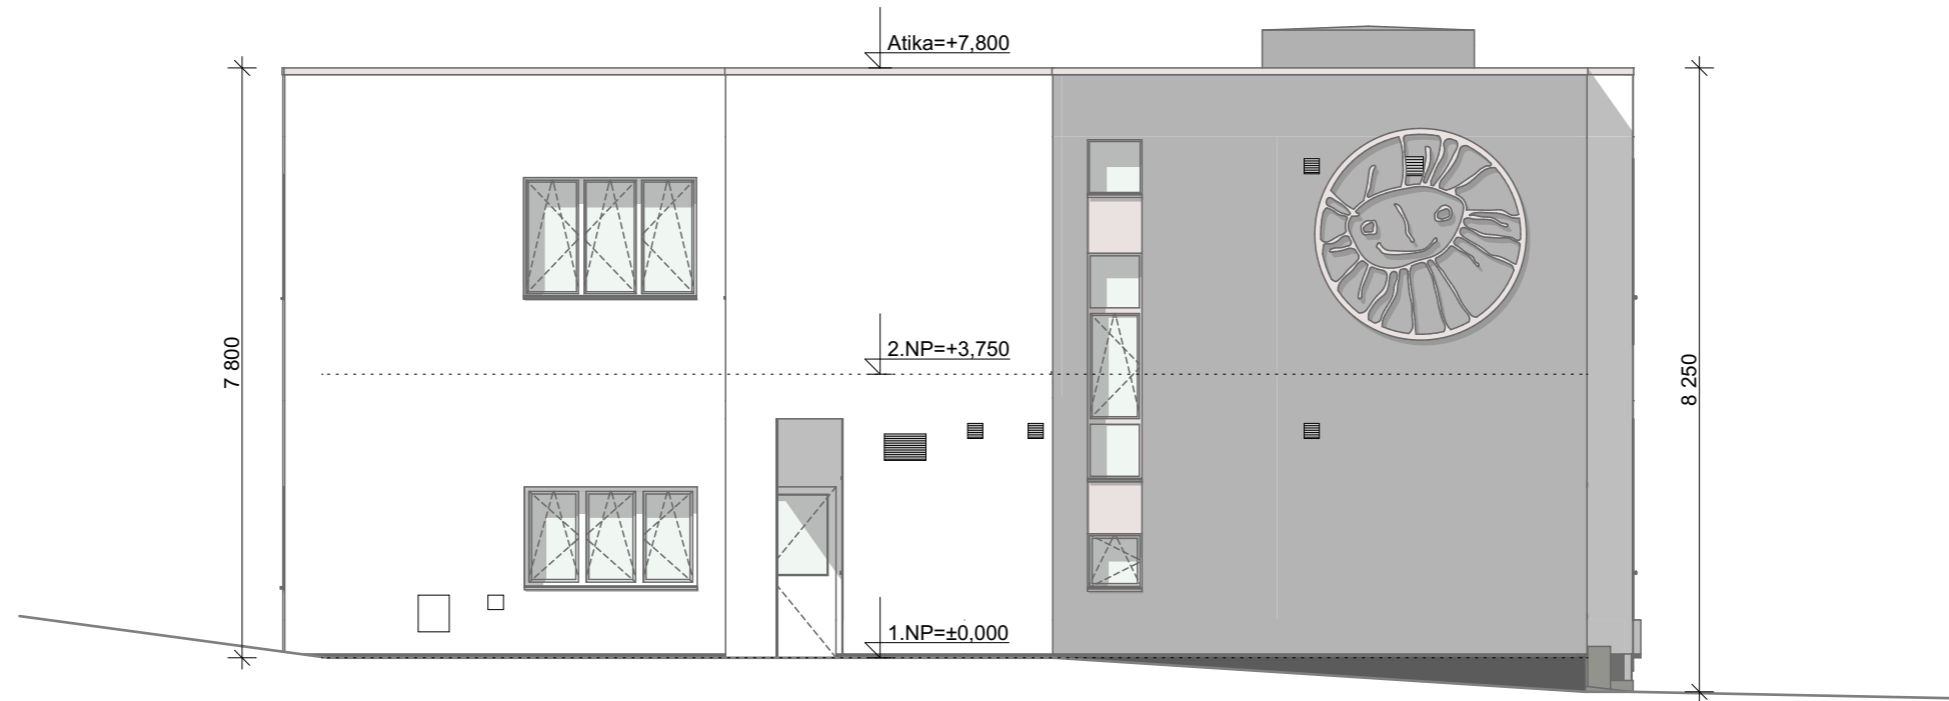

Pohled severní

Pohled západní

Pohled východní

Pohled jižní

Tabulka místností 1.NP

Č.	Název místnosti	Plocha (m ²)
1.01	Předsíň	8,41
1.02	Pobytová místnost	19,54
1.03	Kuchyň	19,13
1.04	Chodba	2,75
1.05	Kancelář údržbáře	8,29
1.06	Sprcha + WC	5,95
1.07	Šatna zaměstnanců	8,43
1.09	WC	0,93
1.10	Chodba	0,99
1.11	WC	1,35
1.12	Kancelář	7,41
1.13	Sklad	2,00
1.14	Ordinace	16,02
1.15	Čekárna	13,64
1.16	Sklad	7,66
1.17	Schodiště	3,01
1.18	Chodba	4,33
1.19	Chodba	12,36
1.22	WC + výlevka	3,00
1.23	Kancelář kuchařky	8,63
1.24	Strojovna	0,77
1.25	Kuchyňka pro klienty	11,91
1.26	Pobytová místnost	25,41
1.27	Pobytová místnost	23,99
1.28	WC pro klienty	4,07
1.29	WC pro klienty	3,02
1.30	Sprcha	2,10
1.31	Místnost PBR	2,89
1.32	Schodiště	20,42
1.33	Sklad	0,89
		249,30 m²

Severní pohled

Jižní pohled

Východní pohled

Západní pohled