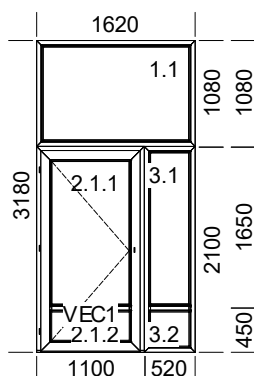

Poz.	Název	Počet	šířka	výška délka	Cena za ks	Cena za ks po slevě	Cena po slevě
1	Sestava	1			53 820 Kč	53 820 Kč	53 820 Kč

## Popis pozice:

Šířka x Výška [mm]: 1620 x 3180

Typ1: Okno 5k 3101/3141 bez Okapnice

Typ2: Vchod.dveře VEN 3002/14691

Typ3: Okno 5k 3101/3141 bez Okapnice

Barva rám: Bílá sign. křídlo: Bílá sign.

Výplň:

2 x Hladká dveřní výplň bílá (Hladká dveřní výplň bílá)