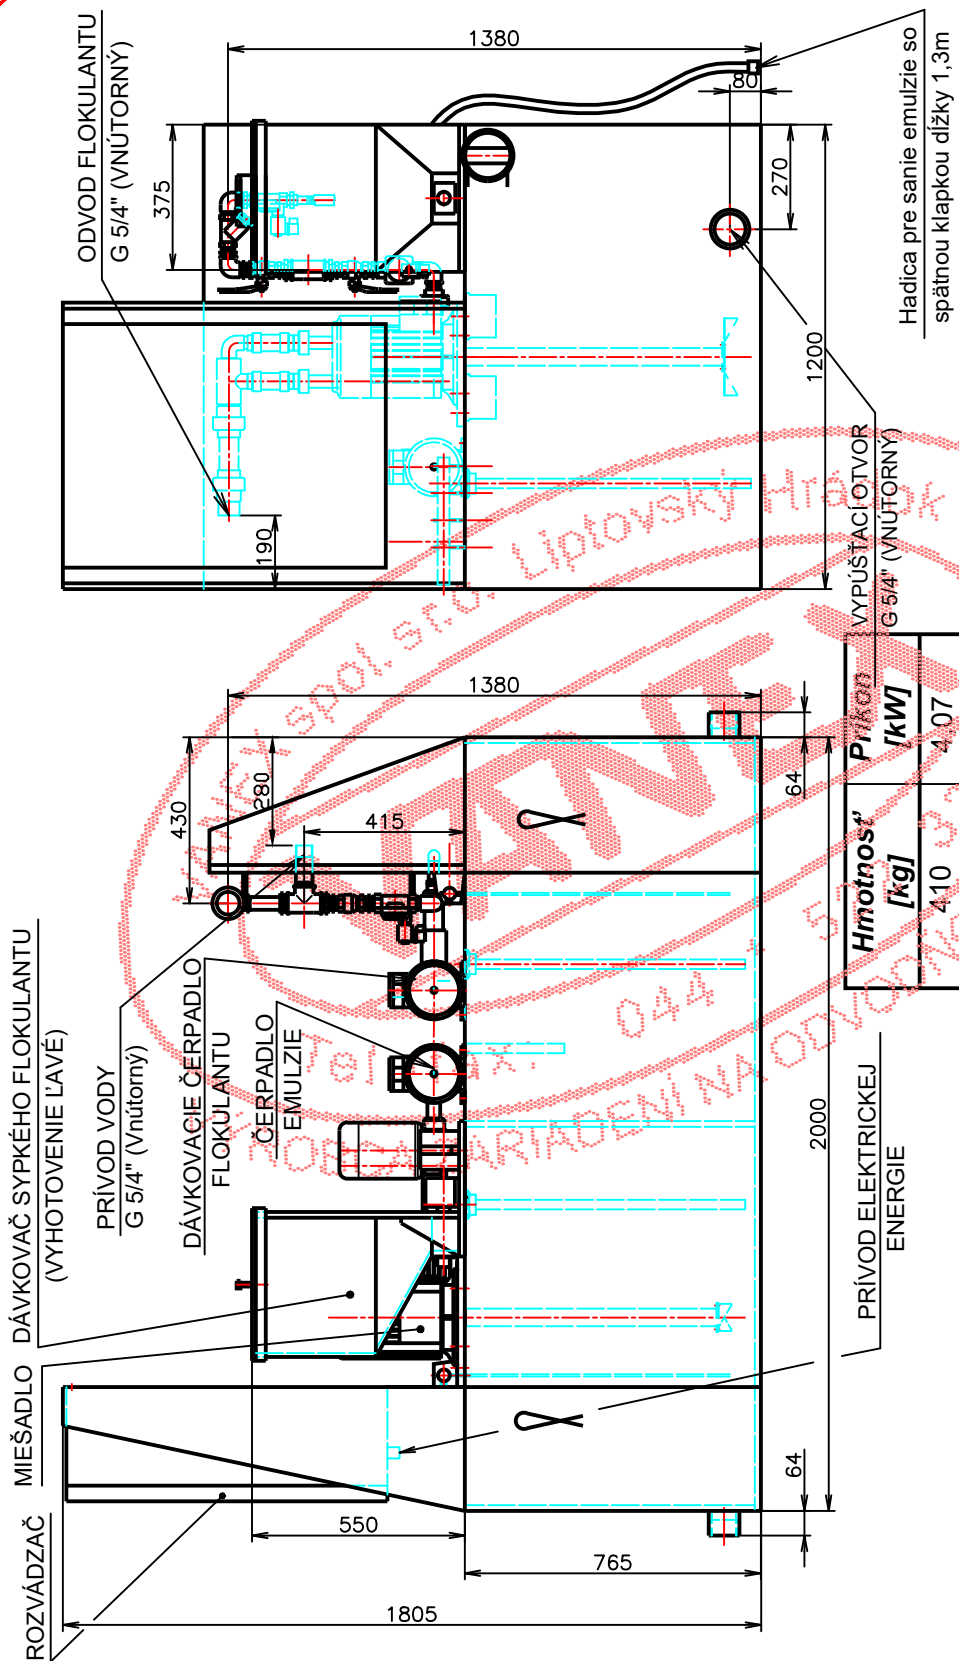

Chemické hospodárstvo VX-CHHLPM-DA-TS prečerpávacie

VANEX spol. s r.o. LIPTOVSKÝ HRÁDOK tel./fax 044*522 33 66

Regulačný rozsah dávkovacieho čerpadla: 30 - 720 l/hod.
 Výkon chemického hospodárstva 700l 0,5% roztoku za hodinu pri dobe miešania roztoku max. 30min.
 Vypúšťacie otvory sú uzavreté zátkou.
 Materiál skeletu: polypropylén