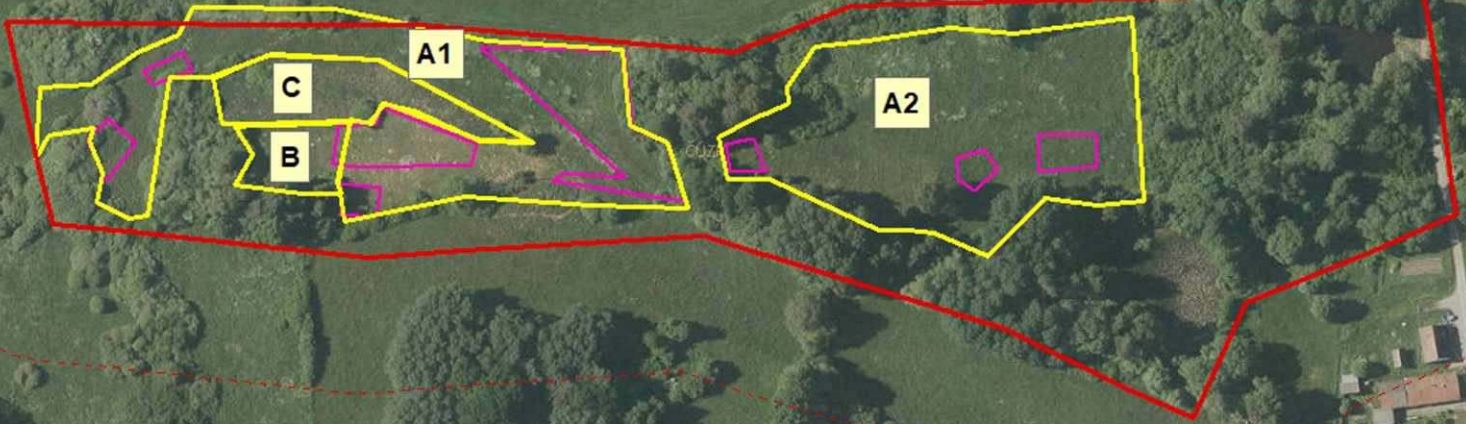

PP Novoveská dráha  
k. ú. Nová Ves u Nepomuka

0 10 20 40 60 80  
metry

**Legenda**

-  přírodní památka
-  ochranné pásmo
-  rozsah pracovních ploch
-  třtina křovištní - rozsah sekání