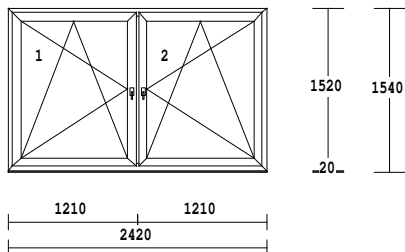

S přáním příjemného dne

Dana TRSKOVÁ
606628528
info@nwokna.cz

Pol.	množství	Popis	cena/ks Kč	celkově Kč
1	1.00 ks	2-dílný prvek křídlo 76201/78mm okenní Rám okenní 76101 67mm barva : nussbaum/bílá kování : otevíravé sklopné levé otevíravé sklopné pravé výplň : F4-16-F4 U=1,1 TGI 7040 Podkl.prf.76754 20mm rozměry :2420x1540	27.154,00	27.154,00