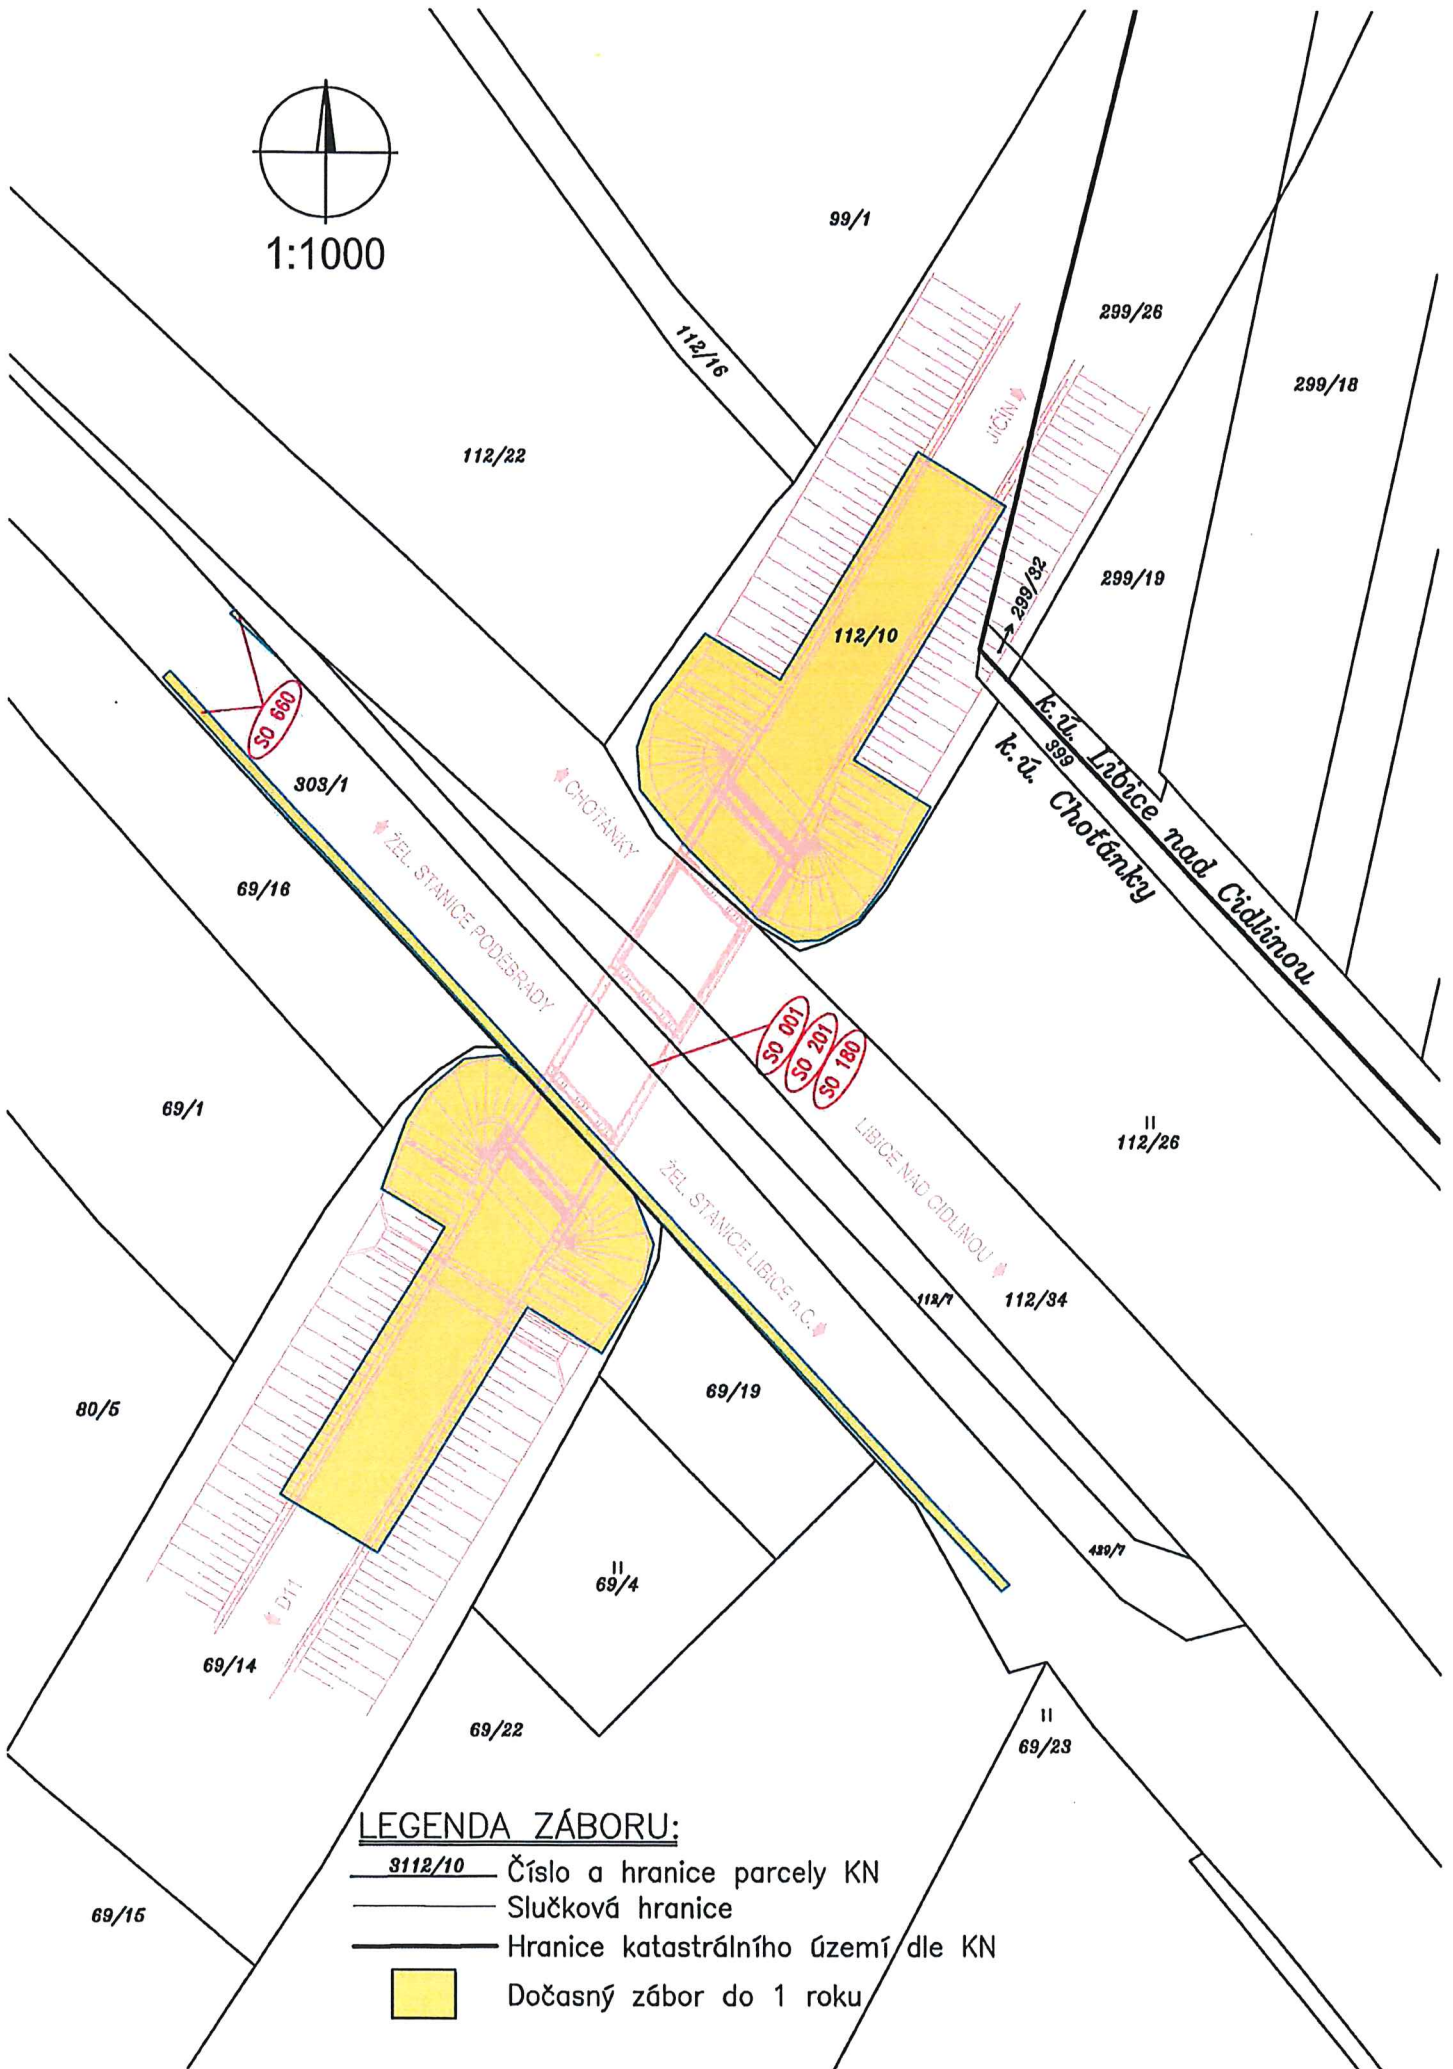

1:1000

LEGENDA ZÁBORU:

-  3112/10 Číslo a hranice parcely KN
-  Slučková hranice
-  Hranice katastrálního území dle KN
-  Dočasný zábor do 1 roku