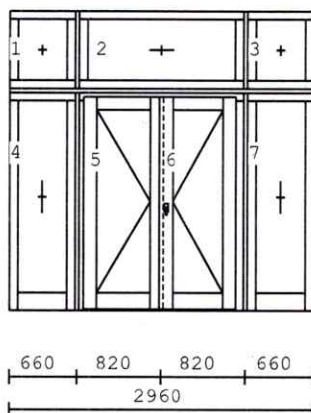

CENOVÁ NABÍDKA č.: F2223

ze dne: 16.12.2021

Vážení, nabízíme Vám stavební výplně v provedení

Vnitřní dveře kyvné profil IV44mm

-dřevěná zárubeň
-barva:mořeno+lak

-sklo bezpečnostní VSG 332

obrázky v cenové nabídce jsou orientační !!

Pol.	množství	Popis	cena/ks Kč	celkově Kč
------	----------	-------	---------------	---------------

1	2.00 ks	7-dílný prvek		
---	---------	---------------	--	--

pevně-zasklívací drážka
dvoukřídlé kyvné dveře IV44
dřevo : buk pařený
nátěr : lak
výplň : VSG 332 bezp.sklo 7mm
2940 kování : závěs kyvný, madla Nerez
rozměry: 2960x2940