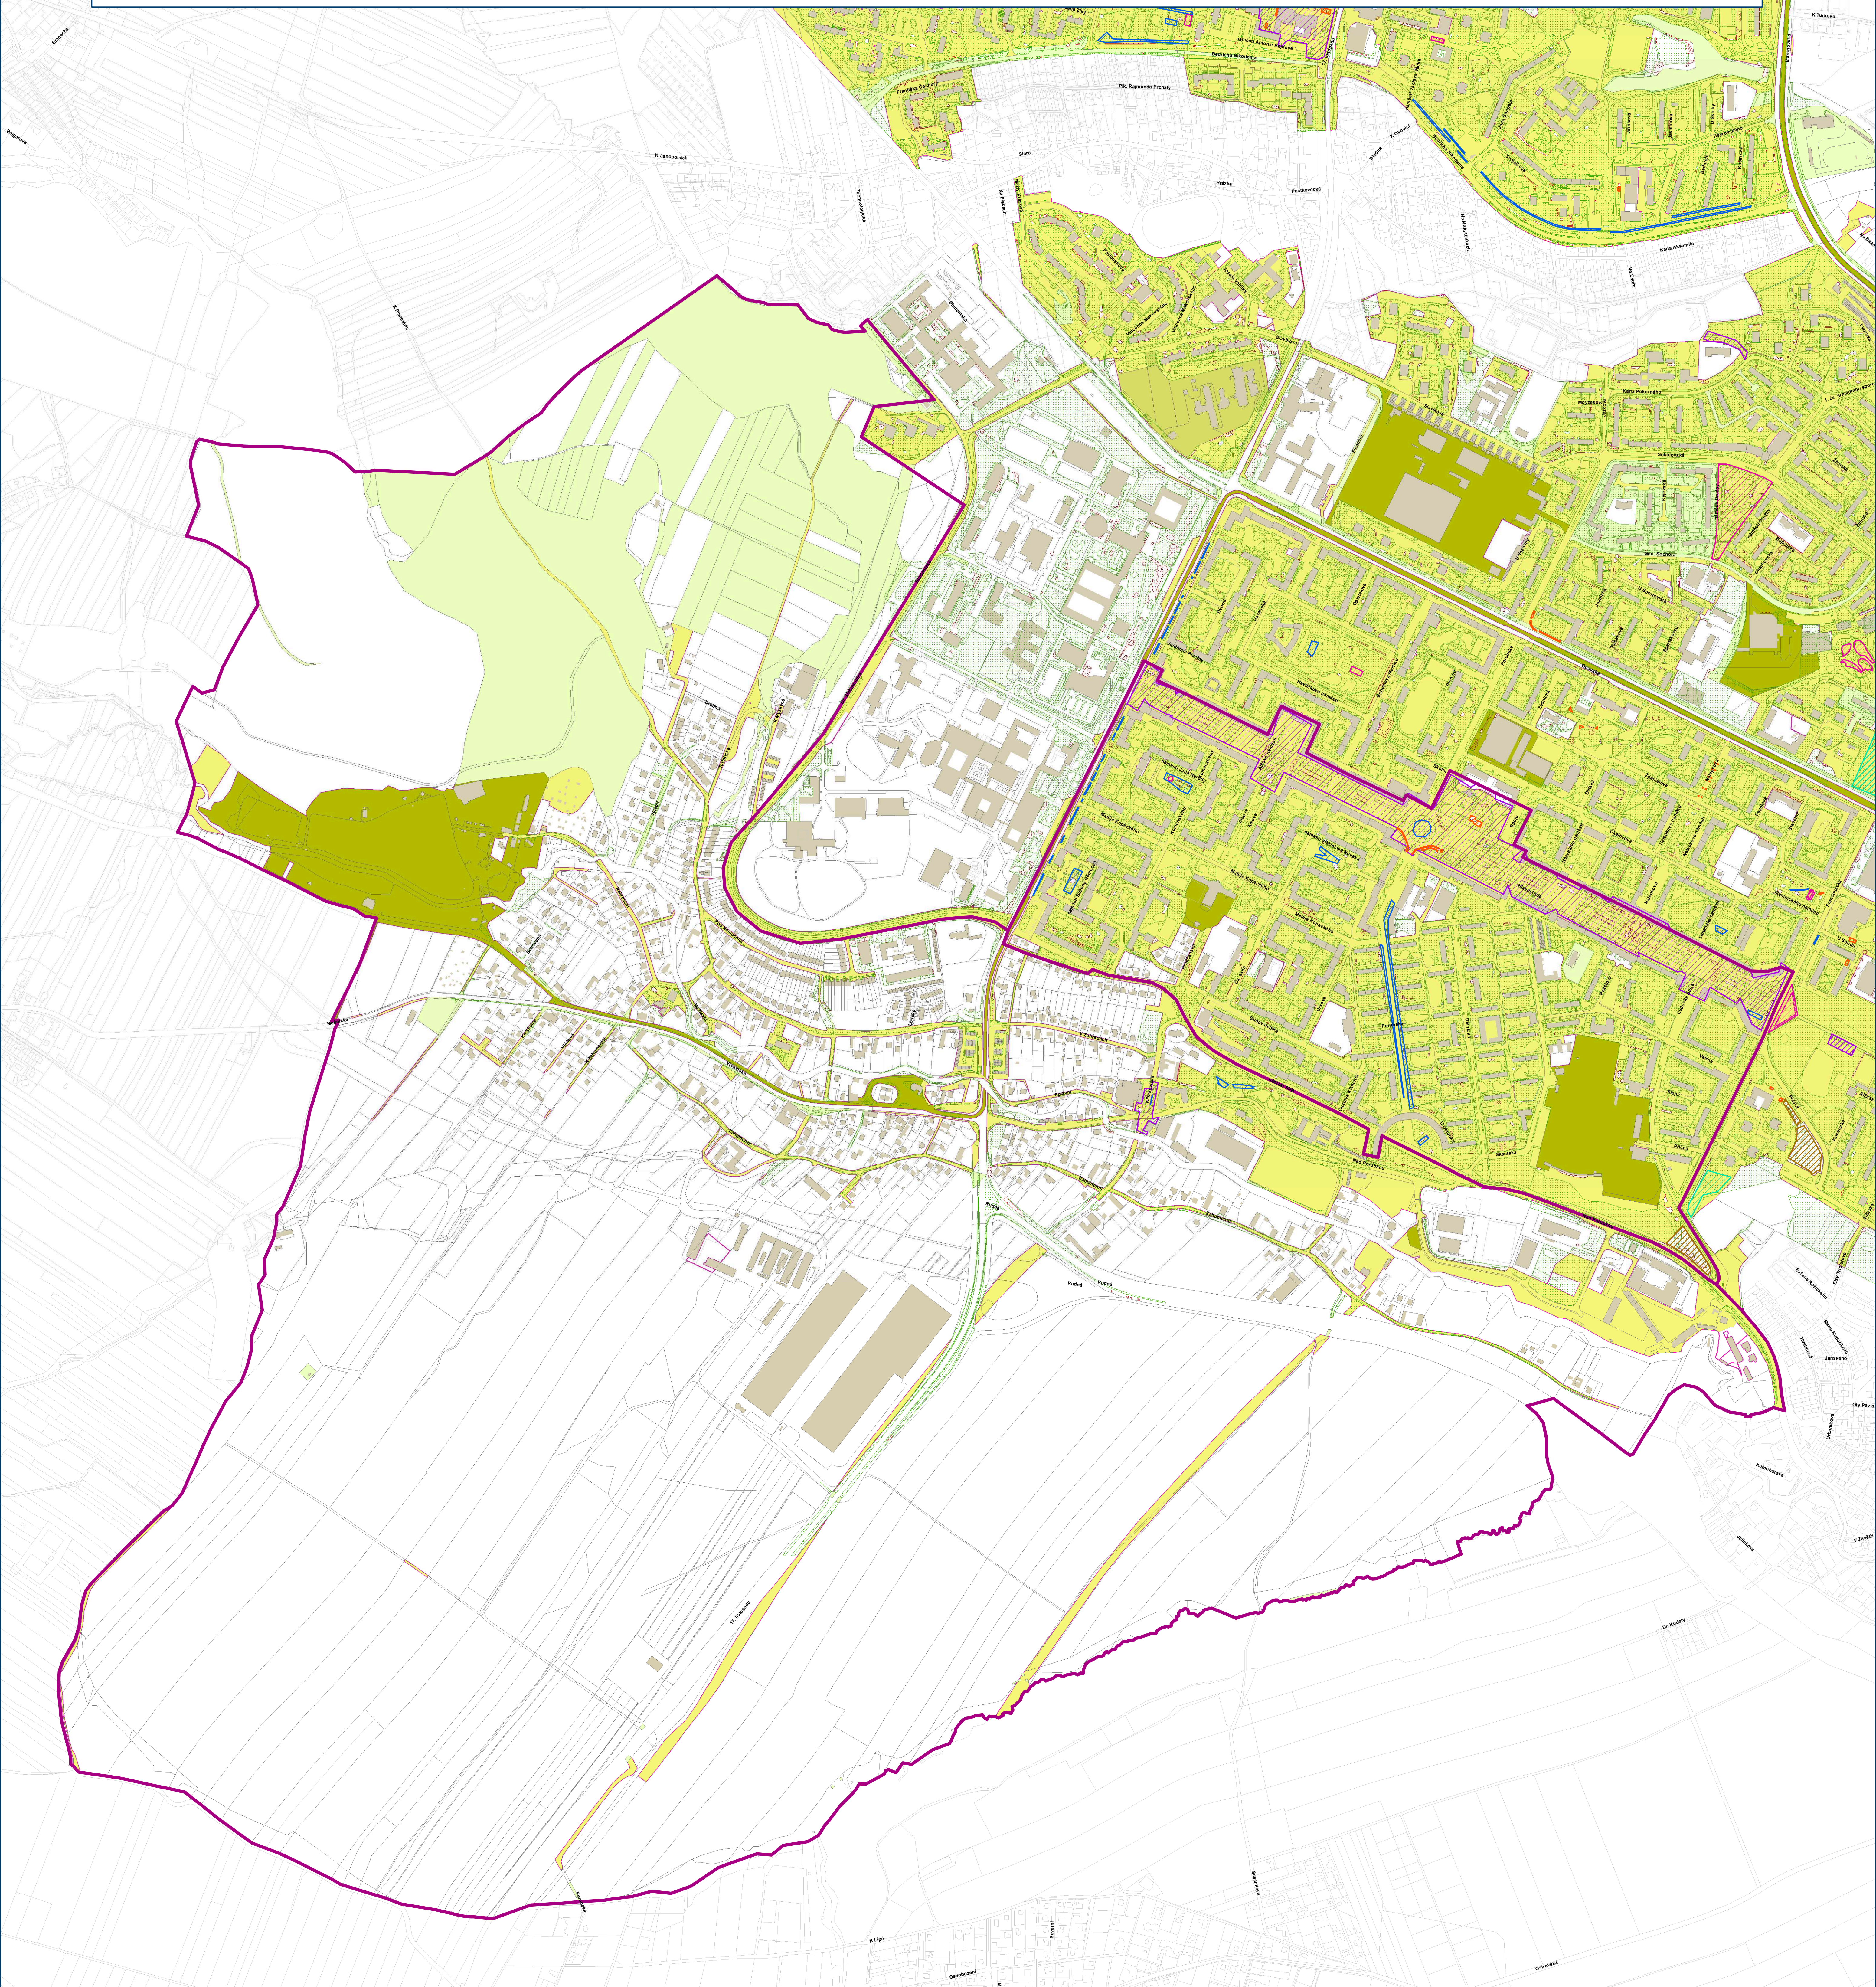

Údržba travnatých ploch v městském obvodu Poruba, 1. část

- hranice 1. části
- skupina keřů
- trávník
- katastrální mapa
- budova
- pozemek v majetku SMO
- pozemek v majetku SMO svěřeno MOB
- pozemek v majetku SMO svěřeno příspěv. organizacím
- pozemek v majetku SMO svěřeno obchodním organizacím

- VIP plocha intenzivní údržby
- plocha trvalkového a letničkového záhonu
- plocha lučního trávníku a cibulovin
- pozemek udržovaný na základě dohody