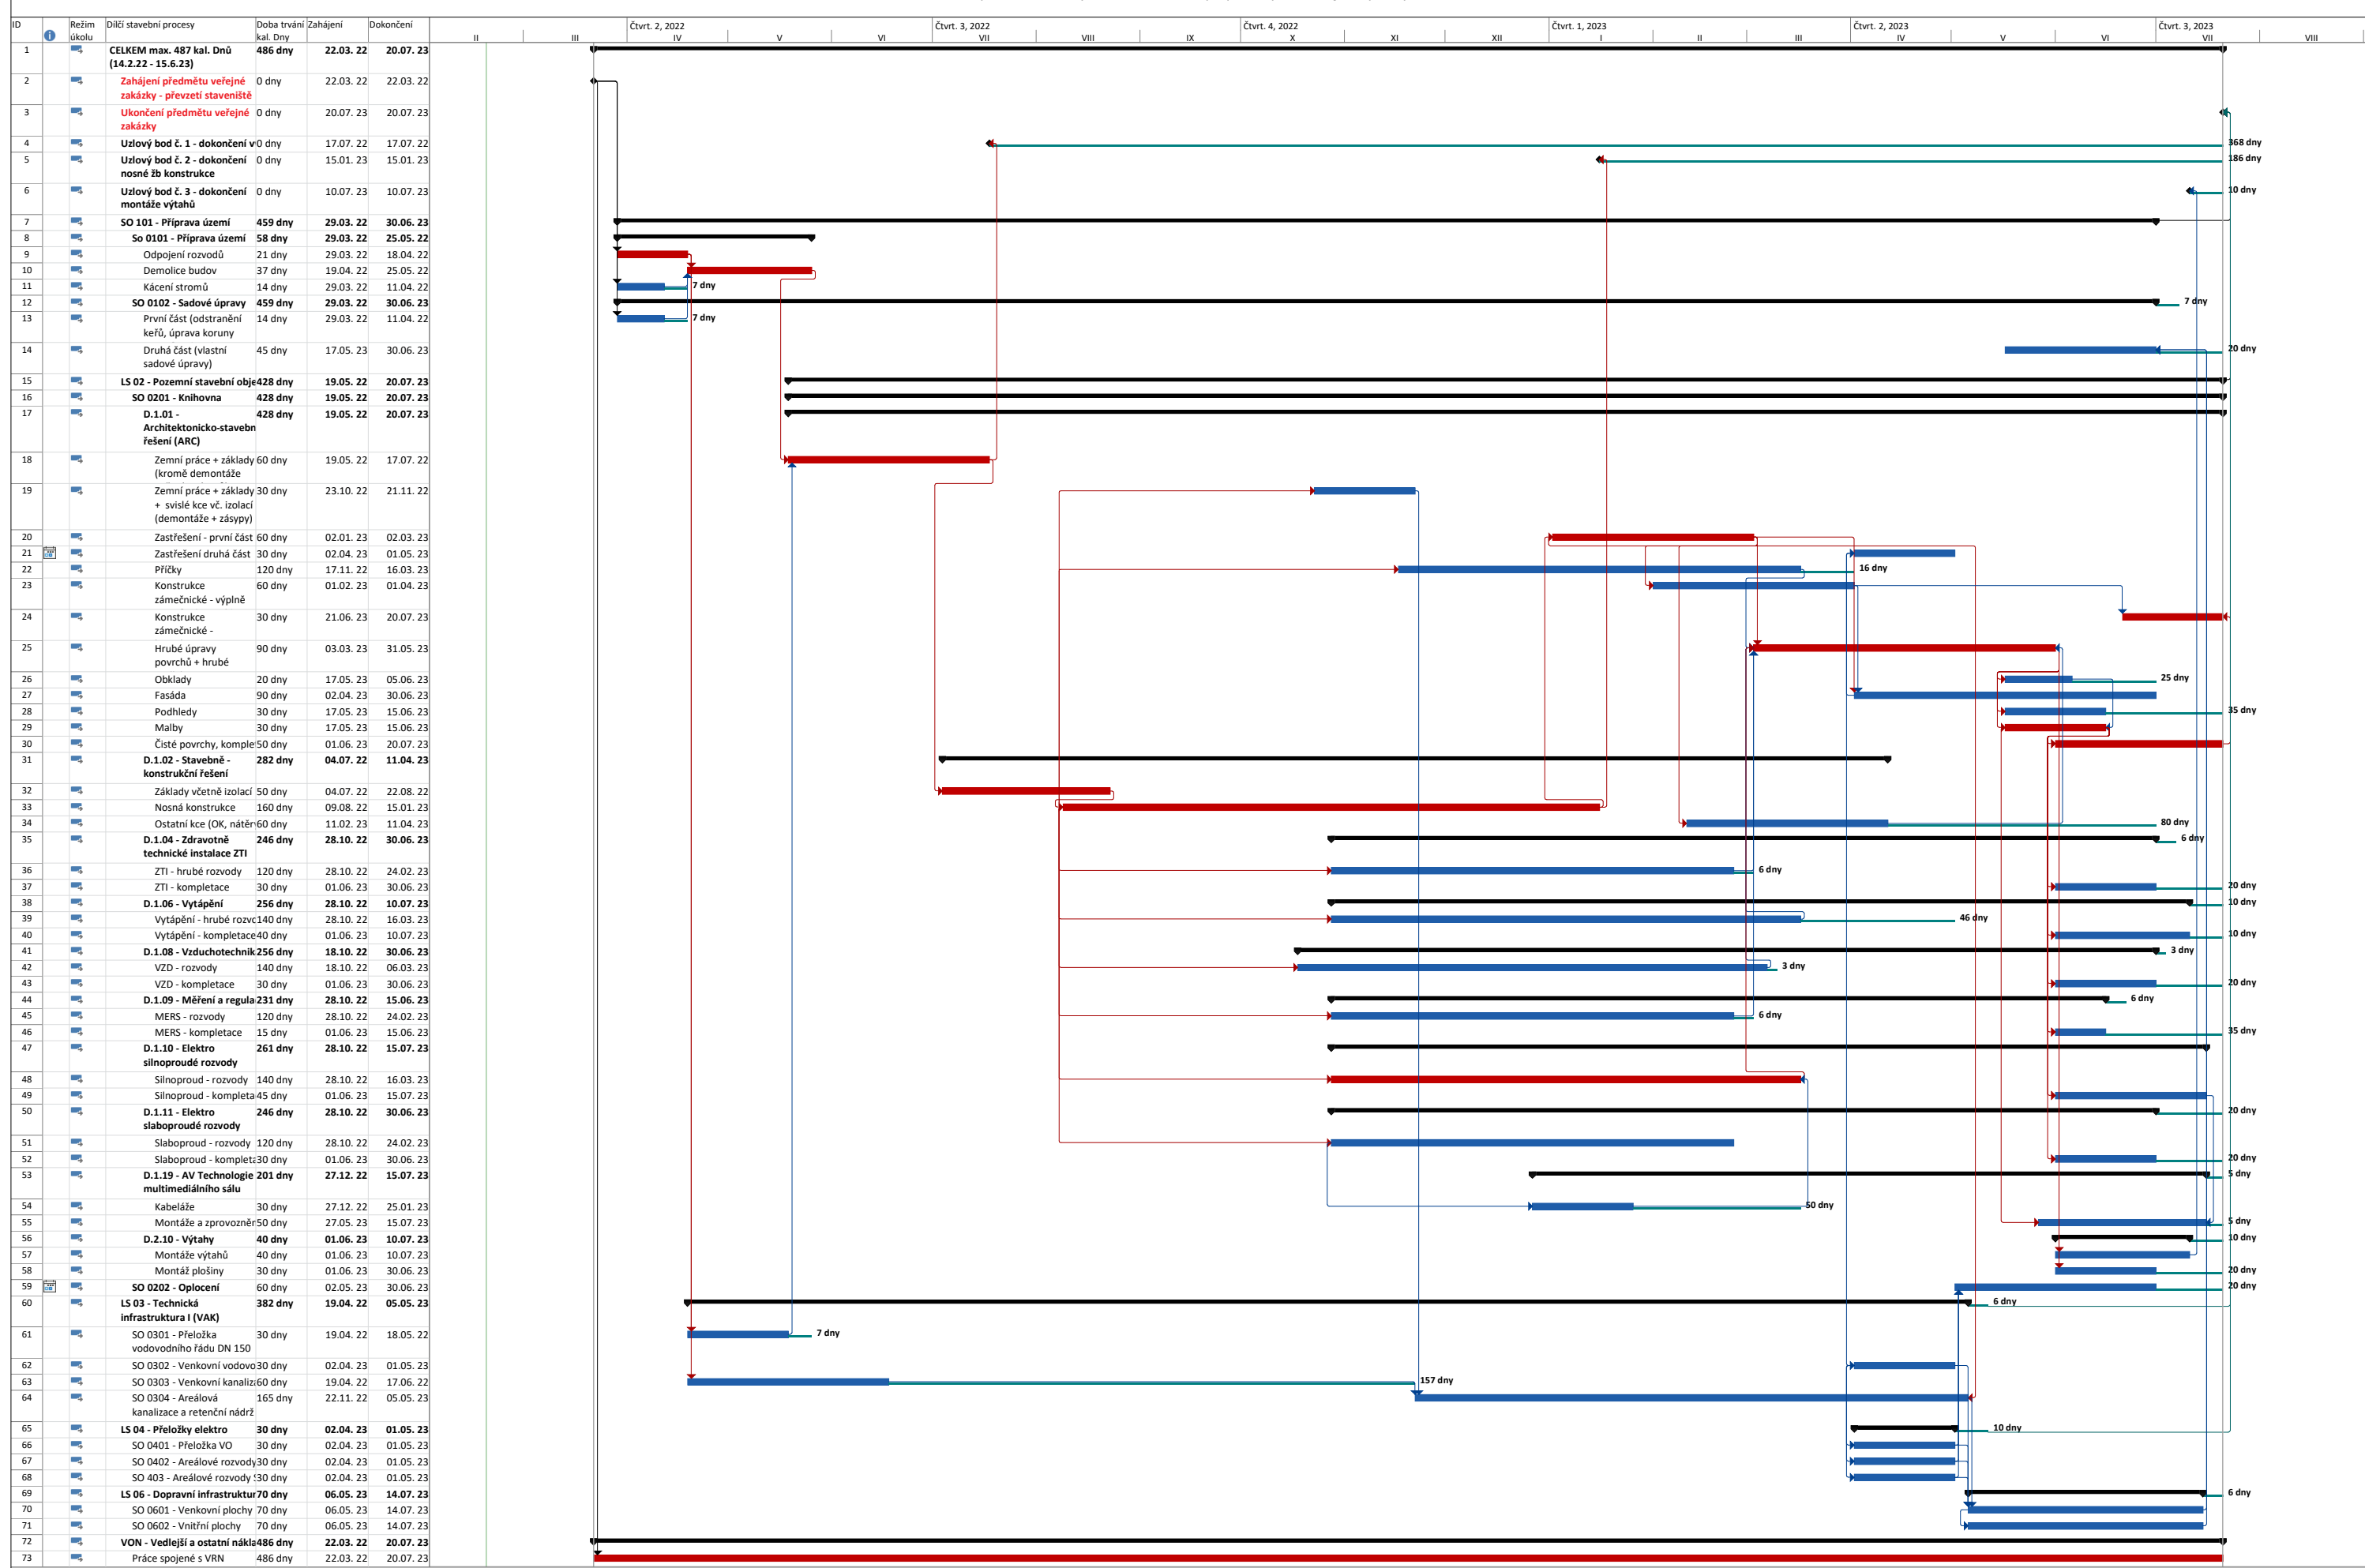

„Výstavba nového objektu – Knihovna Petřiny“ - podrobný harmonogram výstavby