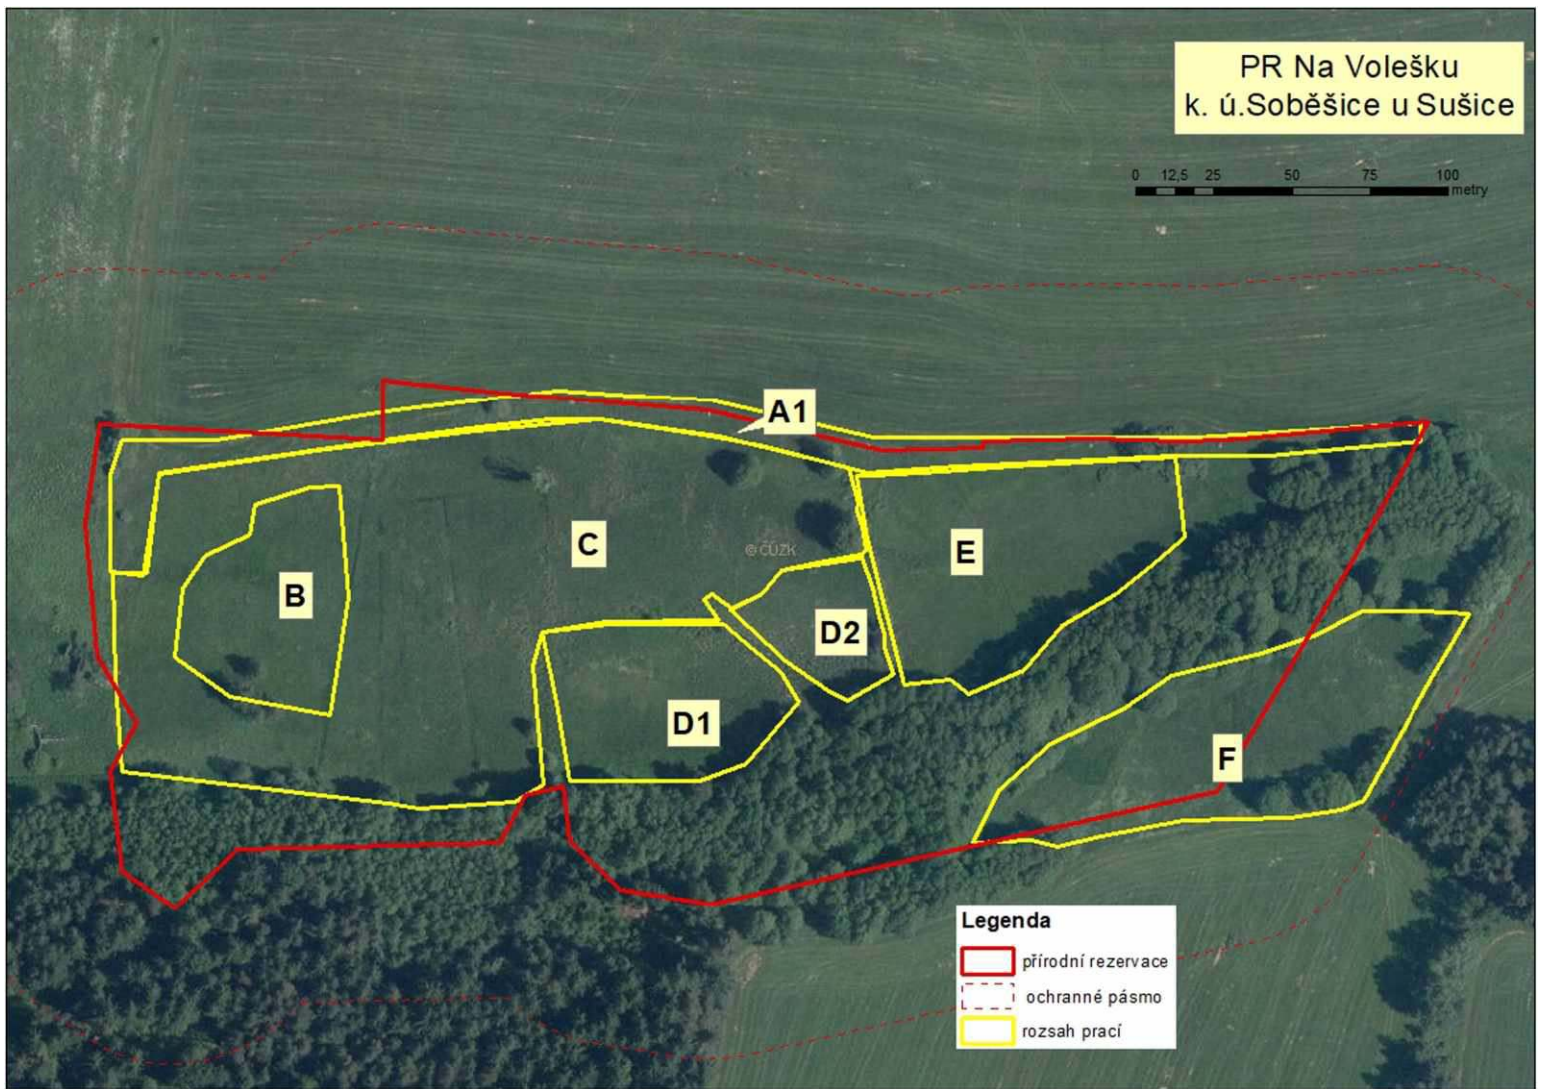

PR Na Volešku
k. ú. Soběšice u Sušice

Legenda

- přírodní rezervace
- ochranné pásmo
- rozsah prací