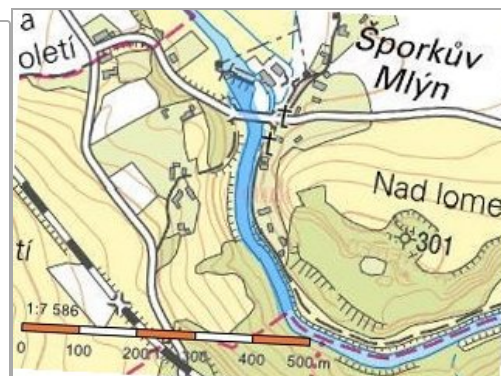

Informace o pozemku

Parcelní číslo:	370/1
Obec:	Stanovice [548812]
Katastrální území:	Stanovice u Kuksu [677035]
Číslo LV:	64
Výměra [m ²]:	12402
Typ parcely:	Parcela katastru nemovitostí
Mapový list:	
Určení výměry:	Graficky nebo v digitalizované mapě
Způsob využití:	koryto vodního toku přirozené nebo upravené
Druh pozemku:	vodní plocha