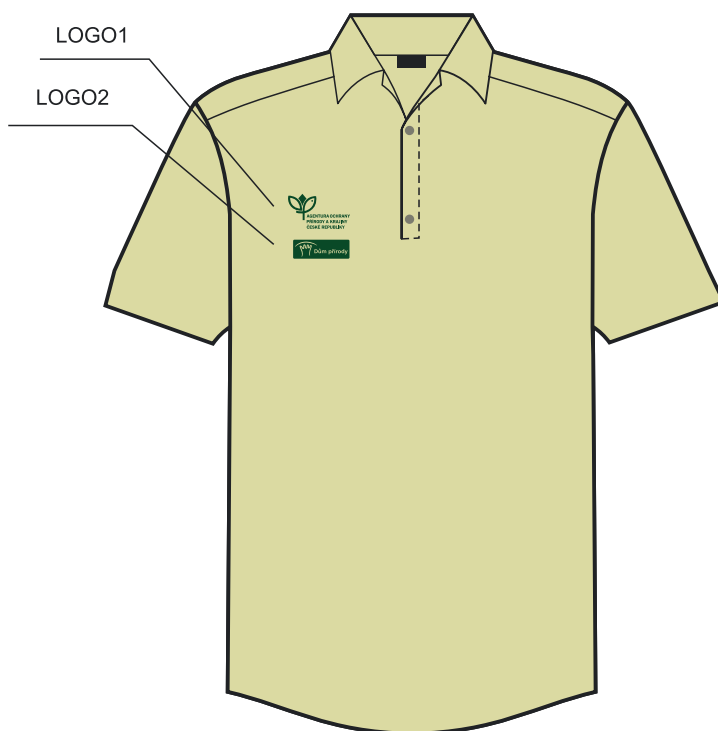

Triko polo pánské