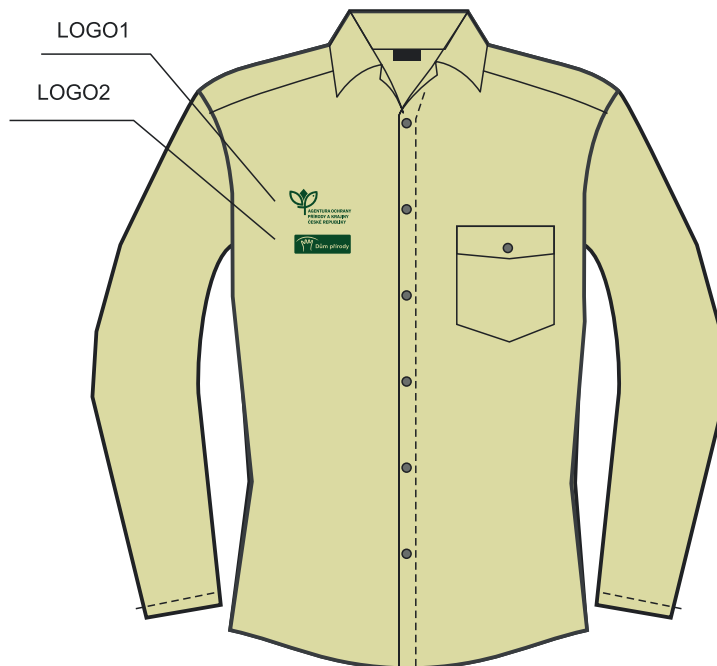

LOGO1

AGENTURA OCHRANY
PŘÍRODY A KRAJINY
ČESKÉ REPUBLIKY

ŠÍŘKA 60 MM
VÝŠIVKA
SÍTOTRANSFER

LOGO2

ŠÍŘKA 50 MM
VÝŠIVKA
SÍTOTRANSFER

PANTONE TPX 12-0709

PANTONE TPX 15-1157