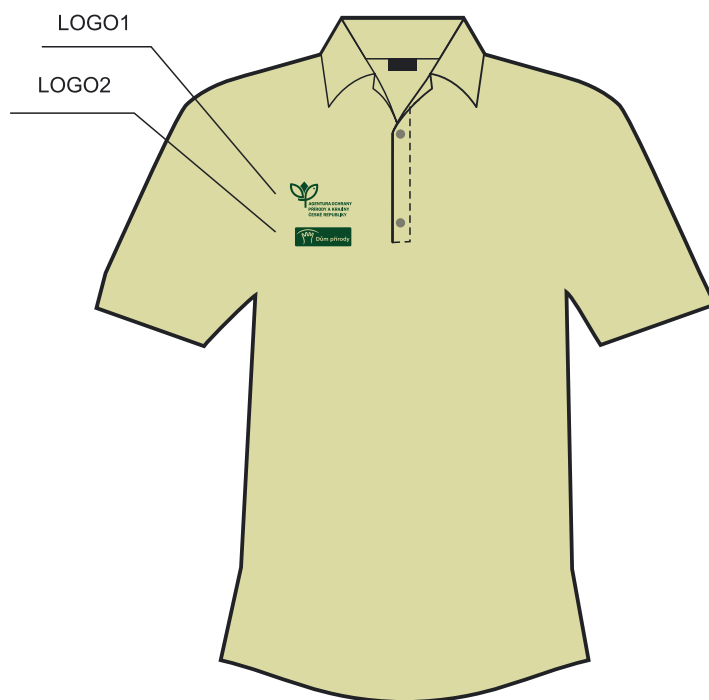

Triko polo dámské

LOGO1

ŠÍŘKA 60 MM
VÝŠIVKA
SÍTOTRANSFER

LOGO2

ŠÍŘKA 50 MM
VÝŠIVKA
SÍTOTRANSFER

PANTONE TPX 12-0709
PANTONE TPX 15-1157