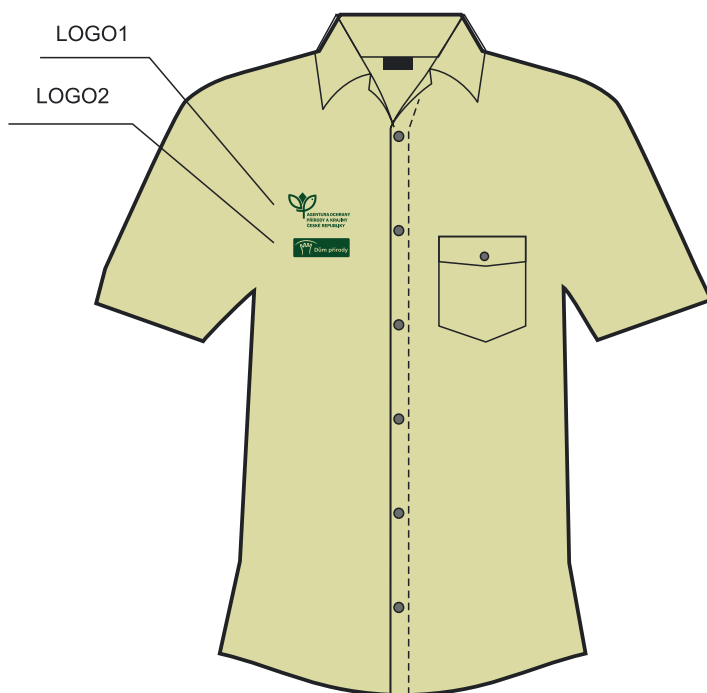

LOGO1

AGENTURA OCHRANY
PŘÍRODY A KRAJINY
ČESKÉ REPUBLIKY

ŠÍŘKA 60 MM
VÝŠIVKA
SÍTOTRANSFER

LOGO2

ŠÍŘKA 50 MM
VÝŠIVKA
SÍTOTRANSFER

PANTONE TPX 12-0709

PANTONE TPX 15-1157