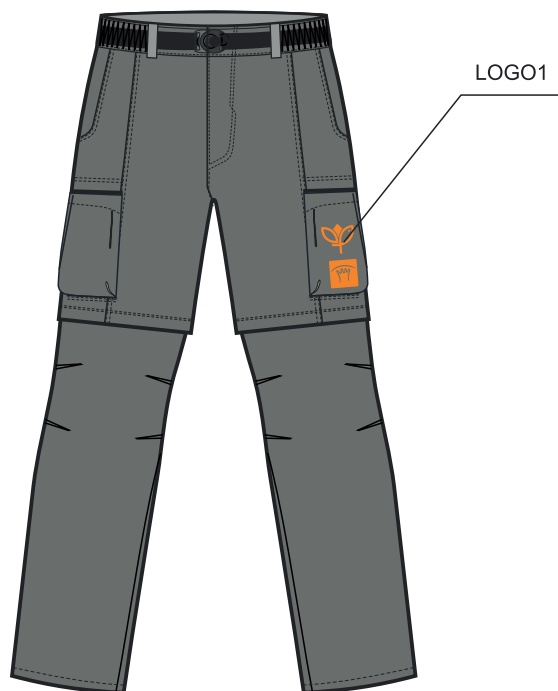

LOGO2

ŠÍŘKA 35 MM
VÝŠIVKA
SÍTOTRANSFER

 PANTONE TPX 19-4205
 PANTONE TPX 18-4005
 PANTONE TPX 15-1157

Technická bunda
softshellová - pánská

Technická bunda
softshellová - dámská

LOGO1

ŠÍŘKA 60 MM
VÝŠIVKA
SÍTOTRANSFER

LOGO2

DUMPRIRODY.CZ

ŠÍŘKA 120 MM
VÝŠIVKA
SÍTOTRANSFER

LOGO3

ŠÍŘKA 50 MM
VÝŠIVKA
SÍTOTRANSFER

| | |
|--|---------------------|
| | PANTONE TPX 19-4205 |
| | PANTONE TPX 19-6311 |
| | PANTONE TPX 15-1157 |

Letní kalhoty pánské

Letní kalhoty dámské

LOGO1

ŠÍŘKA 40 MM
VÝŠIVKA
SÍTOTRANSFER

LOGO2

ŠÍŘKA 35 MM
VÝŠIVKA
SÍTOTRANSFER

| | |
|---|---------------------|
|  | PANTONE TPX 19-4205 |
|  | PANTONE TPX 18-4005 |
|  | PANTONE TPX 15-1157 |