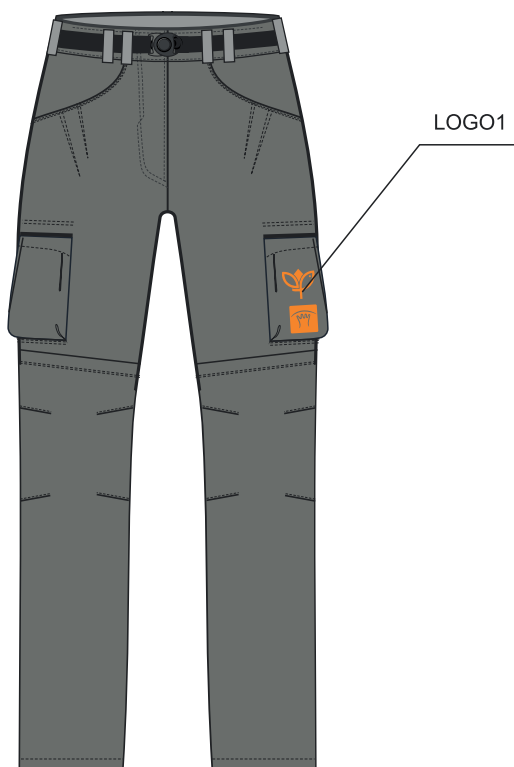

LOGO2

ŠÍŘKA 35 MM
VÝŠIVKA
SÍTOTRANSFER

 PANTONE TPX 19-4205
 PANTONE TPX 18-4005
 PANTONE TPX 15-1157

Technická bunda
softshellová - pánská

Technická bunda
softshellová - dámská

LOGO1

ŠÍŘKA 60 MM
VÝŠIVKA
SÍTOTRANSFER

LOGO2

DUMPRIRODY.CZ

ŠÍŘKA 120 MM
VÝŠIVKA
SÍTOTRANSFER

LOGO3

ŠÍŘKA 50 MM
VÝŠIVKA
SÍTOTRANSFER

| | |
|--|---------------------|
| | PANTONE TPX 19-4205 |
| | PANTONE TPX 19-6311 |
| | PANTONE TPX 15-1157 |

Letní kalhoty pánské

Letní kalhoty dámské

LOGO1

ŠÍŘKA 40 MM
VÝŠIVKA
SÍTOTRANSFER

LOGO2

ŠÍŘKA 35 MM
VÝŠIVKA
SÍTOTRANSFER

| | |
|---|---------------------|
|  | PANTONE TPX 19-4205 |
|  | PANTONE TPX 18-4005 |
|  | PANTONE TPX 15-1157 |