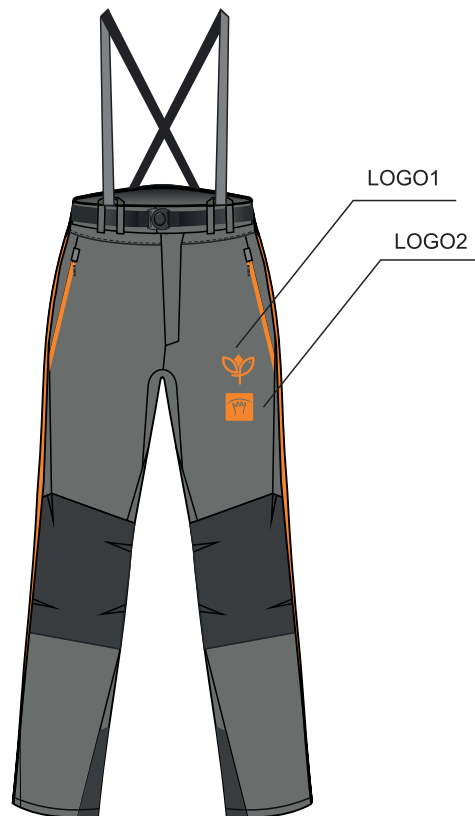

Technická 3L bunda
membránová
- pánská

Technická 3L bunda
membránová
- dámská

LOGO1

ŠÍŘKA 60 MM
VÝŠIVKA
SÍTOTRANSFER

LOGO2

DUMPRIRODY.CZ

ŠÍŘKA 120 MM
VÝŠIVKA
SÍTOTRANSFER

LOGO3

ŠÍŘKA 50 MM
VÝŠIVKA
SÍTOTRANSFER

-  PANTONE TPX 19-4205
-  PANTONE TPX 19-6311
-  PANTONE TPX 15-1157

Technické 3L kalhoty
membránové - pánské

Technické 3L kalhoty
membránové - dámské

LOGO1

ŠÍŘKA 40 MM
VÝŠIVKA
SÍTOTRANSFER

LOGO2

ŠÍŘKA 35 MM
VÝŠIVKA
SÍTOTRANSFER

 PANTONE TPX 19-4205
 PANTONE TPX 18-4005
 PANTONE TPX 15-1157

Technická bunda
softshellová - pánská

Technická bunda
softshellová - dámská

LOGO1

ŠÍŘKA 60 MM
VÝŠIVKA
SÍTOTRANSFER