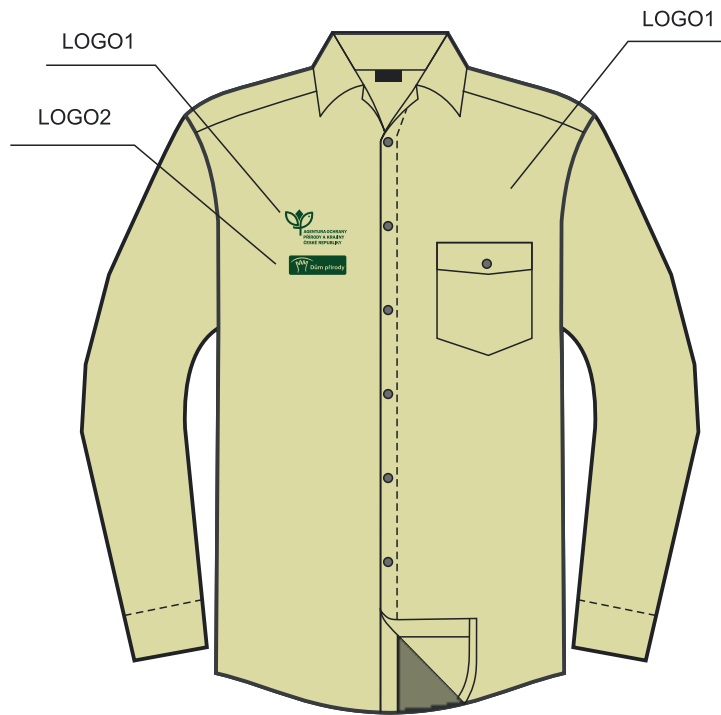

Technická košile pánská

Technická košile dámská