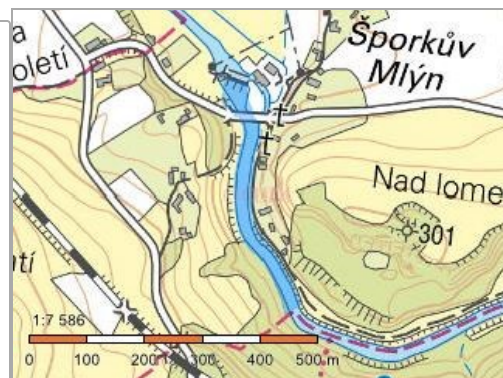

## Informace o pozemku

Parcelní číslo:	<a href="#">370/1</a>
Obec:	<a href="#">Stanovice [548812]</a>
Katastrální území:	<a href="#">Stanovice u Kuksu [677035]</a>
Číslo LV:	<a href="#">64</a>
Výměra [m <sup>2</sup> ]:	12402
Typ parcely:	Parcela katastru nemovitostí
Mapový list:	
Určení výměry:	Graficky nebo v digitalizované mapě
Způsob využití:	koryto vodního toku přirozené nebo upravené
Druh pozemku:	vodní plocha