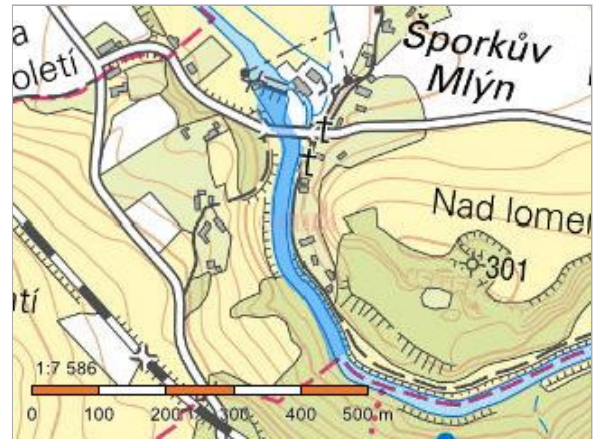

Informace o pozemku

Parcelní číslo:	370/1
Obec:	Stanovice [548812]
Katastrální území:	Stanovice u Kuksu [677035]
Číslo LV:	64
Výměra [m ²]:	12402
Typ parcely:	Parcela katastru nemovitostí
Mapový list:	
Určení výměry:	Graficky nebo v digitalizované mapě
Způsob využití:	koryto vodního toku přirozené nebo upravené
Druh pozemku:	vodní plocha

Název
rozsáhlé chráněné území

Seznam BPEJ

Parcela nemá evidované BPEJ.

Omezení vlastnického práva

Nejsou evidována žádná omezení.

Jiné zápisy

Nejsou evidovány žádné jiné zápisy.

📌 Řízení, v rámci kterých byl k nemovitosti zapsán cenový údaj