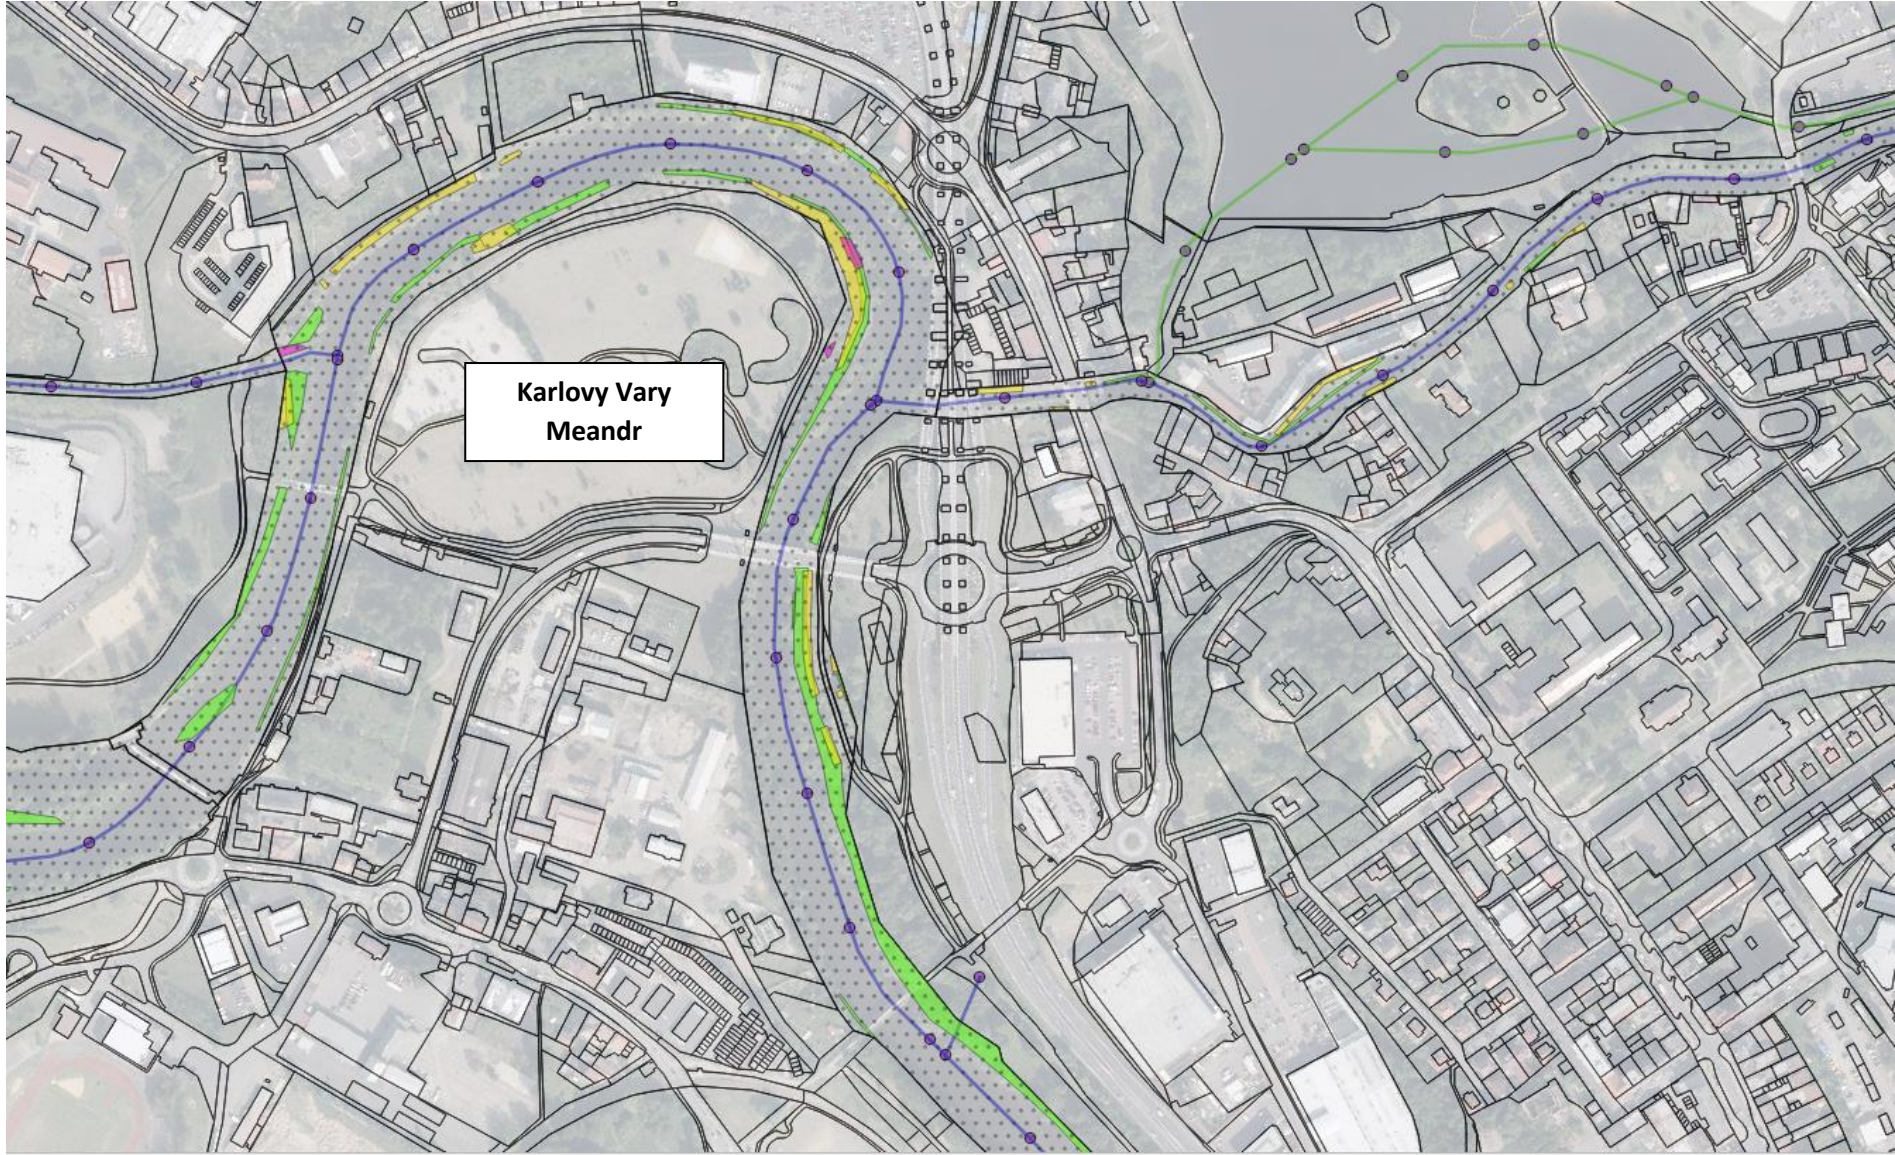

# IR Ohře v ř. km 155,618 - 179,025

**Karlovy Vary  
Meandr**