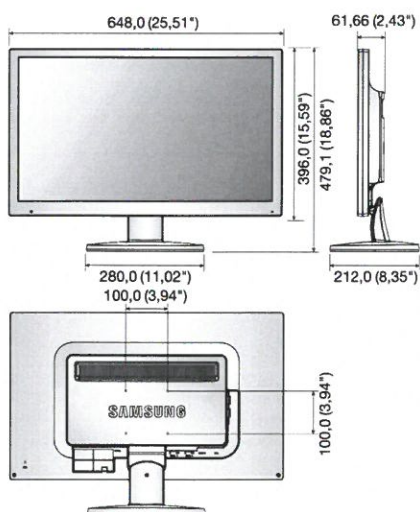

17/19" LED-Monitor

Advantages for the installer

Compact dimensions, low weight, and a clear OSD menu provide for simple commissioning. Furthermore, each model is equipped with a VESA connection (75mm x 75mm).

OBEČNÉ ÚDAJE		
Elektrické vlastnosti	Vstupní napětí	100 ~ 240 V AC (± 10 %) (50/60 Hz)
	Příkon	Max. 22 W
Prostředí	Provozní teplota	0 ~ +40 °C (+32 °F ~ +104 °F)
	Provozní vlhkost	20 % ~ 90 % (nesrážlivá)
Mechanické vlastnosti	Rozměry s podstavcem (Š x V x H)	412,0 x 406,5 x 217,4 mm (16,22" x 16" x 8,56")
	Rozměry bez podstavce (Š x V x H)	412,0 x 347,0 x 59,4 mm (16,22" x 13,66" x 2,34")
	Hmotnost	4,8 kg (10,58 lb)
	Sklo s ochranou před LED	Ano
	Barva skříně	Černá
	Držáky na stěnu	Volitelné
Rozhraní VESA	100 x 100 mm (3,94" x 3,94")	

* Nejnovější informace o produktu / specifikace naleznete na stránce www.samsungsecurity.com

SMT-2731

27" širokoúhlý LED monitor

Hlavní parametry

- Podpora rozlišení až 1 920 x 1 080
- Kontrastní poměr 1 000 : 1
- Rychlá odezva 5 ms
- Videovstup: HDMI, VGA, BNC

Rozměry

Jednotka: mm (palce)

SMT-2731

ZOBRAZENÍ

Typ	IR dioda
Velikost obrazovky	27"
Max. rozlišení	1 920 x 1 080
Jas	300 cd/m ²
Kontrastní poměr	1 000 : 1
Poměr stran	16 : 9
Úhel záběru (H/V)	170° / 160°
Počet barev	16,7 milionu
Odezva	5 ms
Videosystém	NTSC / PAL
Životnost	30 000 hodin
Typ filtru	3D hřebenový filtr